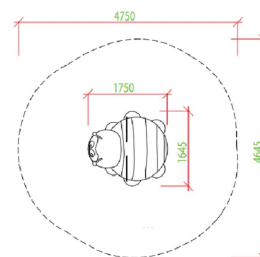

Karta techniczna produktu

Nazwa:

Gumowa Pszczółka Standardnr kat.: **ED/3D009**

Strona 1 z 1

Skład zestawu:

Widok (1)

1 pszczółka

Widok z góry

Dane obmiarowe:

Maksymalna wysokość upadku: **1.14 m**Szerokość urządzenia: **1.65 m**Szerokość strefy bezpieczeństwa: **4.67 m**Wysokość całkowita urządzenia: **1.14 m**Długość urządzenia: **1.75 m**Długość strefy bezpieczeństwa: **4.75 m**

Opis:

Gumowa Pszczółka to to element sprawnościowy, który urozmaici każdy plac zabaw oraz/lub park. Figura wykonana została z bardzo trwałego i bezpiecznego materiału. Umożliwia wiele rodzajów zabaw oraz jest idealnym obiektem do wspólnych zdjęć ze swoją pociechą.