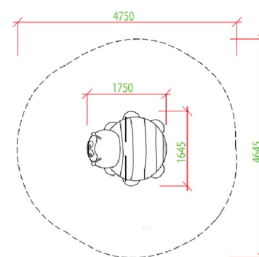

Karta techniczna produktu

Nazwa:

Gumowa Pszczółka Standard

nr kat.: **ED/3D009**

Strona 1 z 1

Skład zestawu:

Widok (1)

1 pszczółka

Widok z góry

Dane obmiarowe:

Maksymalna wysokość upadku: **1.14 m**

Szerokość urządzenia: **1.65 m**

Szerokość strefy bezpieczeństwa: **4.67 m**

Wysokość całkowita urządzenia: **1.14 m**

Długość urządzenia: **1.75 m**

Długość strefy bezpieczeństwa: **4.75 m**

Opis:

Gumowa Pszczółka to to element sprawnościowy, który urozmaici każdy plac zabaw oraz/lub park. Figura wykonana została z bardzo trwałego i bezpiecznego materiału. Umożliwia wiele rodzajów zabaw oraz jest idealnym obiektem do wspólnych zdjęć ze swoją pociechą.