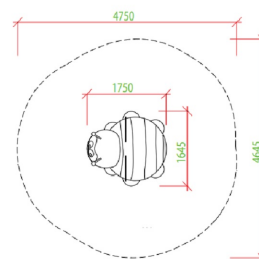

Karta techniczna produktu

Nazwa:

Gumowa Pszczółka Standardnr kat.: **ED/3D009**

Strona 1 z 1

Skład zestawu:

Widok (1)

1 pszczółka

Widok z góry

Dane obmiarowe:

Maksymalna wysokość upadku: **1.14** mSzerokość urządzenia: **1.65** mSzerokość strefy bezpieczeństwa: **4.67** mWysokość całkowita urządzenia: **1.14** mDługość urządzenia: **1.75** mDługość strefy bezpieczeństwa: **4.75** m

Opis:

Gumowa Pszczółka to to element sprawnościowy, który urozmaici każdy plac zabaw oraz/lub park. Figura wykonana została z bardzo trwałego i bezpiecznego materiału. Umożliwia wiele rodzajów zabaw oraz jest idealnym obiektem do wspólnych zdjęć ze swoją pociechą.