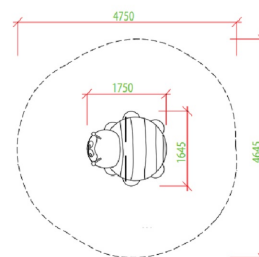

Karta techniczna produktu

Nazwa:

Gumowa Pszczółka Standard

nr kat.: **ED/3D009**

Strona 1 z 1

Skład zestawu:

Widok (1)

1 pszczółka

Widok z góry

Dane obmiarowe:

Maksymalna wysokość upadku: **1.14** m

Szerokość urządzenia: **1.65** m

Szerokość strefy bezpieczeństwa: **4.67** m

Wysokość całkowita urządzenia: **1.14** m

Długość urządzenia: **1.75** m

Długość strefy bezpieczeństwa: **4.75** m

Opis:

Gumowa Pszczółka to to element sprawnościowy, który urozmaici każdy plac zabaw oraz/lub park. Figura wykonana została z bardzo trwałego i bezpiecznego materiału. Umożliwia wiele rodzajów zabaw oraz jest idealnym obiektem do wspólnych zdjęć ze swoją pociechą.