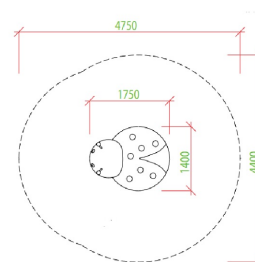

# Karta techniczna produktu

Nazwa:

**Gumowa Biedronka** Standardnr kat.: **ED/3D001**

Strona 1 z 1

Skład zestawu:

Widok (1)

1 biedronka

Widok z góry

## Dane obmiarowe:

Maksymalna wysokość upadku: **0.8 m**Szerokość urządzenia: **1.4 m**Szerokość strefy bezpieczeństwa: **4.4 m**Wysokość całkowita urządzenia: **0.87 m**Długość urządzenia: **1.75 m**Długość strefy bezpieczeństwa: **4.75 m**

## Opis:

Gumowa Biedronka to to element sprawnościowy, który urozmaici każdy plac zabaw oraz/lub park. Figura wykonana została z bardzo trwałego i bezpiecznego materiału. Umożliwia wiele rodzajów zabaw oraz jest idealnym obiektem do wspólnych zdjęć ze swoją pociechą.