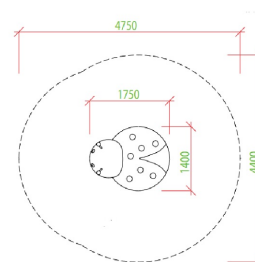

Karta techniczna produktu

Nazwa:

Gumowa Biedronka Standard

nr kat.: **ED/3D001**

Strona 1 z 1

Skład zestawu:

Widok (1)

1 biedronka

Widok z góry

Dane obmiarowe:

Maksymalna wysokość upadku: **0.8 m**

Szerokość urządzenia: **1.4 m**

Szerokość strefy bezpieczeństwa: **4.4 m**

Wysokość całkowita urządzenia: **0.87 m**

Długość urządzenia: **1.75 m**

Długość strefy bezpieczeństwa: **4.75 m**

Opis:

Gumowa Biedronka to to element sprawnościowy, który urozmaici każdy plac zabaw oraz/lub park. Figura wykonana została z bardzo trwałego i bezpiecznego materiału. Umożliwia wiele rodzajów zabaw oraz jest idealnym obiektem do wspólnych zdjęć ze swoją pociechą.