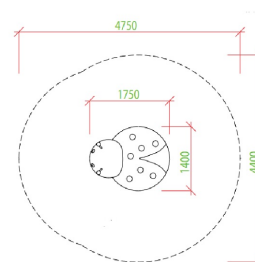

Karta techniczna produktu

Nazwa:

Gumowa Biedronka Standard

nr kat.: **ED/3D001**

Strona 1 z 1

Skład zestawu:

1 biedronka

Widok (1)

Widok z góry

Dane obmiarowe:

Maksymalna wysokość upadku: **0.8 m**

Szerokość urządzenia: **1.4 m**

Szerokość strefy bezpieczeństwa: **4.4 m**

Wysokość całkowita urządzenia: **0.87 m**

Długość urządzenia: **1.75 m**

Długość strefy bezpieczeństwa: **4.75 m**

Opis:

Gumowa Biedronka to to element sprawnościowy, który urozmaici każdy plac zabaw oraz/lub park. Figura wykonana została z bardzo trwałego i bezpiecznego materiału. Umożliwia wiele rodzajów zabaw oraz jest idealnym obiektem do wspólnych zdjęć ze swoją pociechą.