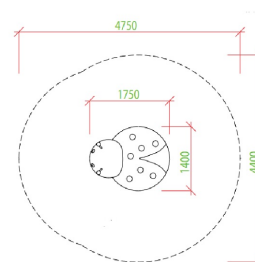

Karta techniczna produktu

Nazwa:

Gumowa Biedronka Standardnr kat.: **ED/3D001**

Strona 1 z 1

Skład zestawu:

Widok (1)

1 biedronka

Widok z góry

Dane obmiarowe:

Maksymalna wysokość upadku: **0.8 m**Szerokość urządzenia: **1.4 m**Szerokość strefy bezpieczeństwa: **4.4 m**Wysokość całkowita urządzenia: **0.87 m**Długość urządzenia: **1.75 m**Długość strefy bezpieczeństwa: **4.75 m**

Opis:

Gumowa Biedronka to to element sprawnościowy, który urozmaici każdy plac zabaw oraz/lub park. Figura wykonana została z bardzo trwałego i bezpiecznego materiału. Umożliwia wiele rodzajów zabaw oraz jest idealnym obiektem do wspólnych zdjęć ze swoją pociechą.