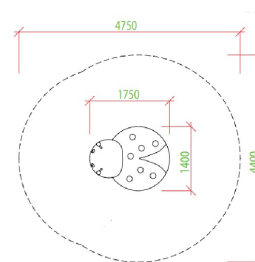

Karta techniczna produktu

Nazwa:

Gumowa Biedronka *Standard*nr kat.: **ED/3D001**

Strona 1 z 1

Skład zestawu:

Widok (1)

1 biedronka

Widok z góry

Dane obmiarowe:

Maksymalna wysokość upadku: **0.8 m**Szerokość urządzenia: **1.4 m**Szerokość strefy bezpieczeństwa: **4.4 m**Wysokość całkowita urządzenia: **0.87 m**Długość urządzenia: **1.75 m**Długość strefy bezpieczeństwa: **4.75 m**

Opis:

Gumowa Biedronka to to element sprawnościowy, który urozmaici każdy plac zabaw oraz/lub park. Figura wykonana została z bardzo trwałego i bezpiecznego materiału. Umożliwia wiele rodzajów zabaw oraz jest idealnym obiektem do wspólnych zdjęć ze swoją pociechą.