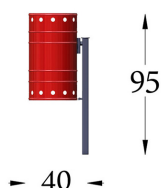

Karta techniczna produktu

Nazwa:

Kosz na śmieci KM-1 (40l) Standard

nr kat.: **FF/5202-S**

Strona 1 z 1

Skład zestawu:

Widok (1)

1 Kosz

Widok z boku

Widok z góry

Dane obmiarowe:

Wysokość całkowita urządzenia: **0.95 m**

Szerokość urządzenia: **0.4 m**

Długość urządzenia: **0.4 m**

Opis:

Metalowy kosz na śmieci o pojemności 40l wykonany z blachy ocynkowanej, dwukrotnie malowanej proszkowo. Słupki metalowe malowane farbami proszkowymi. Kosze są kolorowe estetyczne, funkcjonalne i łatwe w obsłudze. Oferowane wersje: