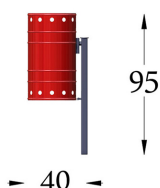

Karta techniczna produktu

Nazwa:

Kosz na śmieci KM-1 (40l) Standardnr kat.: **FF/5202-S**

Strona 1 z 1

Skład zestawu:

Widok (1)

1 Kosz

Widok z boku

Widok z góry

Dane obmiarowe:

Wysokość całkowita urządzenia: **0.95 m**Szerokość urządzenia: **0.4 m**Długość urządzenia: **0.4 m**

Opis:

Metalowy kosz na śmieci o pojemności 40l wykonany z blachy ocynkowanej, dwukrotnie malowanej proszkowo. Słupki metalowe malowane farbami proszkowymi. Kosze są kolorowe estetyczne, funkcjonalne i łatwe w obsłudze. Oferowane wersje: