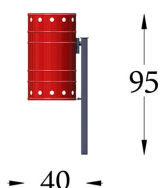

Karta techniczna produktu

Nazwa:

Kosz na śmieci KM-1 (40l) Standard

nr kat.: **FF/5202-S**

Strona 1 z 1

Skład zestawu:

Widok (1)

1 Kosz

Widok z boku

Widok z góry

Dane obmiarowe:

Wysokość całkowita urządzenia: **0.95 m**

Szerokość urządzenia: **0.4 m**

Długość urządzenia: **0.4 m**

Opis:

Metalowy kosz na śmieci o pojemności 40l wykonany z blachy ocynkowanej, dwukrotnie malowanej proszkowo. Słupki metalowe malowane farbami proszkowymi. Kosze są kolorowe estetyczne, funkcjonalne i łatwe w obsłudze. Oferowane wersje: