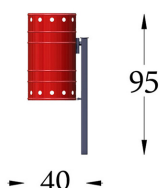

# Karta techniczna produktu

Nazwa:

**Kosz na śmieci KM-1 (40l) Standard**nr kat.: **FF/5202-S**

Strona 1 z 1

Skład zestawu:

Widok (1)

1 Kosz

Widok z boku

## Dane obmiarowe:

Wysokość całkowita urządzenia: **0.95 m**Szerokość urządzenia: **0.4 m**Długość urządzenia: **0.4 m**

## Opis:

Metalowy kosz na śmieci o pojemności 40l wykonany z blachy ocynkowanej, dwukrotnie malowanej proszkowo. Słupki metalowe malowane farbami proszkowymi. Kosze są kolorowe estetyczne, funkcjonalne i łatwe w obsłudze. Oferowane wersje: