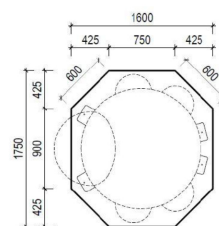

Karta techniczna produktu

Nazwa:

Gumowy Żółw Mini Standardnr kat.: **ED/3DM07**

Strona 1 z 1

Skład zestawu:

Widok (1)

1 Żółw

Widok z góry

Dane obmiarowe:

Maksymalna wysokość upadku: **0.8 m**Szerokość urządzenia: **1.5 m**Szerokość strefy bezpieczeństwa: **3 m**Wysokość całkowita urządzenia: **0.75 m**Długość urządzenia: **1.7 m**Długość strefy bezpieczeństwa: **3.2 m**