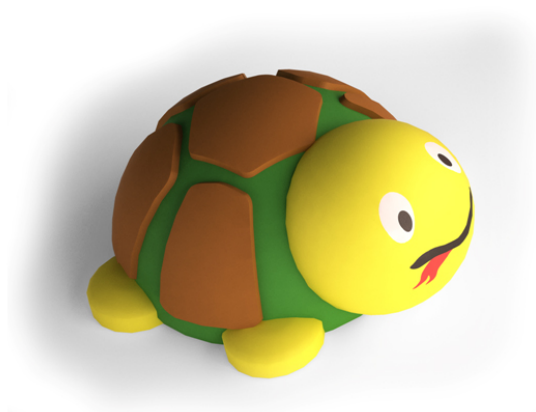

# Karta techniczna produktu

Nazwa:

**Gumowy Żółw Mini** Standard

nr kat.: **ED/3DM07**

Strona 1 z 1

**Skład zestawu:**

1 Żółw

Widok (1)

Widok z góry

## Opis:

Gumowy Żółw to to element sprawnościowy, który urozmaici każdy plac zabaw oraz/lub park. Figura wykonana została z bardzo trwałego i bezpiecznego materiału. Umożliwia wiele rodzajów zabaw oraz jest idealnym obiektem do wspólnych zdjęć ze swoją pociechą.