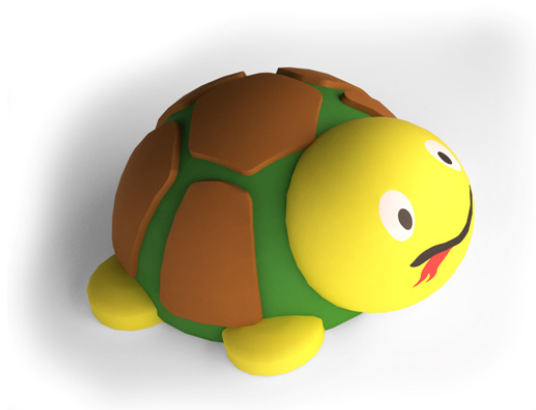

Karta techniczna produktu

Nazwa:

Gumowy Żółw Mini Standardnr kat.: **ED/3DM07**

Strona 1 z 1

Skład zestawu:

Widok (1)

1 Żółw

Widok z góry

Opis:

Gumowy Żółw to to element sprawnościowy, który urozmaici każdy plac zabaw oraz/lub park. Figura wykonana została z bardzo trwałego i bezpiecznego materiału. Umożliwia wiele rodzajów zabaw oraz jest idealnym obiektem do wspólnych zdjęć ze swoją pociechą.

Dane materiałowo - konstrukcyjne:

Warstwa kolorowa - Zewnętrzna kolorowa warstwa zabawki została ręcznie wyprodukowana z wysokiej jakości granulatu gumowego połączonego z klejem poliuretanowym.

Warstwa amortyzująca - Amortyzująca czarna warstwa nakładana bezpośrednio na kształt zabawki z laminatu wykonana została z mieszanki granulatu gumowego SBR pochodzącego z recyklingu połączonego z klejem poliuretanowym.