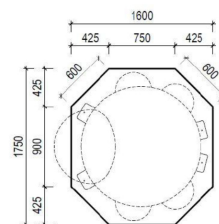

# Karta techniczna produktu

Nazwa:

**Gumowy Żółw Mini** *Standard*

nr kat.: **ED/3DM07**

Strona 1 z 1

**Skład zestawu:**

1 Żółw

Widok (1)

## Dane obmiarowe:

**Maksymalna wysokość upadku:** 0.8 m

**Szerokość urządzenia:** 1.5 m

**Szerokość strefy bezpieczeństwa:** 3 m

**Wysokość całkowita urządzenia:** 0.75 m

**Długość urządzenia:** 1.7 m

**Długość strefy bezpieczeństwa:** 3.2 m