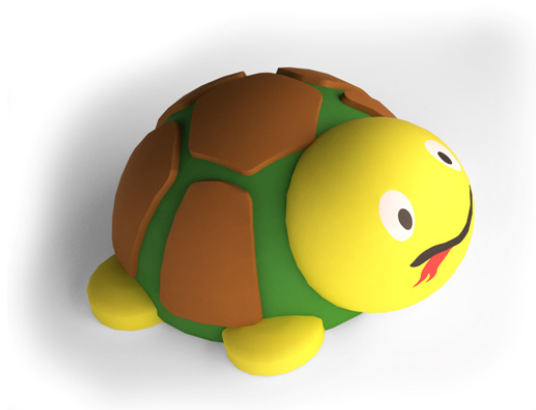

# Karta techniczna produktu

Nazwa:

**Gumowy Żółw Mini** *Standard*

nr kat.: **ED/3DM07**

Strona 1 z 1

**Skład zestawu:**

1 Żółw

Widok (1)

Widok z góry

## Opis:

Gumowy Żółw to to element sprawnościowy, który urozmaici każdy plac zabaw oraz/lub park. Figura wykonana została z bardzo trwałego i bezpiecznego materiału. Umożliwia wiele rodzajów zabaw oraz jest idealnym obiektem do wspólnych zdjęć ze swoją pociechą.