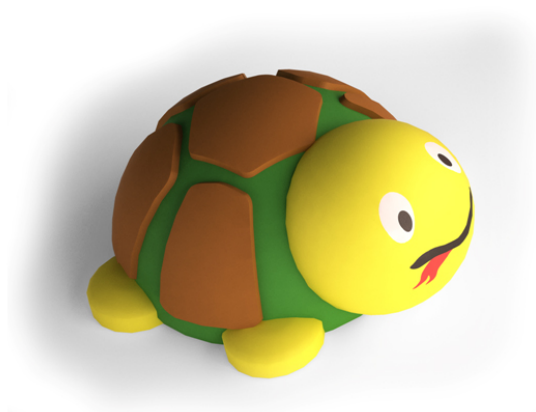

Karta techniczna produktu

Nazwa:

Gumowy Żółw Mini Standardnr kat.: **ED/3DM07**

Strona 1 z 1

Skład zestawu:

Widok (1)

1 Żółw

Widok z góry

Opis:

Gumowy Żółw to to element sprawnościowy, który urozmaici każdy plac zabaw oraz/lub park. Figura wykonana została z bardzo trwałego i bezpiecznego materiału. Umożliwia wiele rodzajów zabaw oraz jest idealnym obiektem do wspólnych zdjęć ze swoją pociechą.

Dane materiałowo - konstrukcyjne:

Warstwa kolorowa - Zewnętrzna kolorowa warstwa zabawki została ręcznie wyprodukowana z wysokiej jakości granulatu gumowego połączonego z klejem poliuretanowym.

Warstwa amortyzująca - Amortyzująca czarna warstwa nakładana bezpośrednio na kształt zabawki z laminatu wykonana została z mieszanki granulatu gumowego SBR pochodzącego z recyklingu połączonego z klejem poliuretanowym.