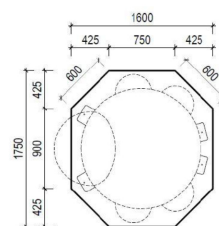

# Karta techniczna produktu

Nazwa:

**Gumowy Żółw Mini** Standard

nr kat.: **ED/3DM07**

Strona 1 z 1

**Skład zestawu:**

1 Żółw

Widok (1)

## Dane obmiarowe:

Maksymalna wysokość upadku: **0.8 m**

Szerokość urządzenia: **1.5 m**

Szerokość strefy bezpieczeństwa: **3 m**

Wysokość całkowita urządzenia: **0.75 m**

Długość urządzenia: **1.7 m**

Długość strefy bezpieczeństwa: **3.2 m**