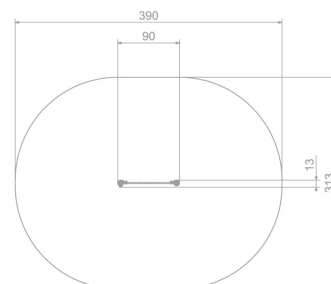

Karta techniczna produktu

Nazwa:

Tablica Liczymy Premium

nr kat.: **AV/4101**

Strona 1 z 1

Skład zestawu:

1. Tablica "Liczymy"

Widok (1)

Widok z boku

Widok z góry

Dane obmiarowe:

Pole strefy bezpieczeństwa: **11 m²**

Szerokość urządzenia: **0.13 m**

Szerokość strefy bezpieczeństwa: **3.13 m**

Wysokość całkowita urządzenia: **1.25 m**

Długość urządzenia: **0.9 m**

Długość strefy bezpieczeństwa: **3.9 m**

Opis:

Tablica Liczymy to niewielkich rozmiarów wolnostojąca ścianka funkcyjna przeznaczona nie tylko na edukacyjne place zabaw. Zabawa polega na odszukaniu po nitce wyniku dodawania i odejmowania. Panele edukacyjne mają za zadanie zapoznawać dzieci z nowymi zagadnieniami poprzez zabawę.