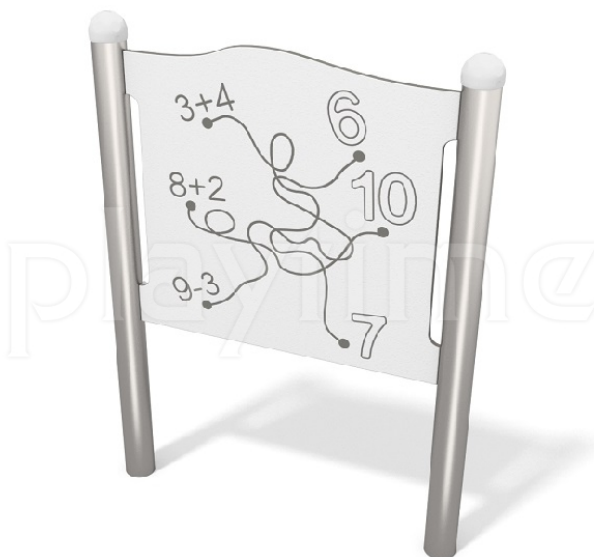

Karta techniczna produktu

Nazwa:

Tablica Liczymy Premium

nr kat.: **AV/4101**

Strona 1 z 1

Skład zestawu:

1. Tablica "Liczymy"

Widok (1)

Widok z boku

Widok z góry

Dane obmiarowe:

Pole strefy bezpieczeństwa: **11 m²**

Szerokość urządzenia: **0.13 m**

Szerokość strefy bezpieczeństwa: **3.13 m**

Wysokość całkowita urządzenia: **1.25 m**

Długość urządzenia: **0.9 m**

Długość strefy bezpieczeństwa: **3.9 m**

Opis:

Tablica Liczymy to niewielkich rozmiarów wolnostojąca ścianka funkcyjna przeznaczona nie tylko na edukacyjne place zabaw. Zabawa polega na odszukaniu po nitce wyniku dodawania i odejmowania. Panele edukacyjne mają za zadanie zapoznawać dzieci z nowymi zagadnieniami poprzez zabawę.

Płyty HDPE - Płyty ścianek (jeśli występują) z kolorowego trójwarstwowego polietylenu HDPE o grubości 15 mm, najwyższej jakości, całkowicie odpornego na wilgoć i UV.

Strona 1 z 1