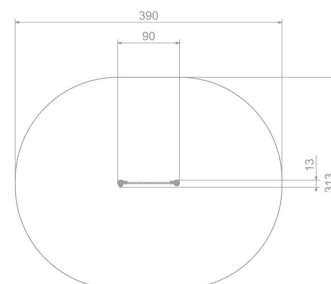

Karta techniczna produktu

Nazwa:

Tablica Liczymy Premium

nr kat.: **AV/4101**

Strona 1 z 1

Skład zestawu:

1. Tablica "Liczymy"

Widok (1)

Widok z boku

Widok z góry

Dane obmiarowe:

Pole strefy bezpieczeństwa: **11** m²

Szerokość urządzenia: **0.13** m

Szerokość strefy bezpieczeństwa: **3.13** m

Wysokość całkowita urządzenia: **1.25** m

Długość urządzenia: **0.9** m

Długość strefy bezpieczeństwa: **3.9** m

Opis:

Tablica Liczymy to niewielkich rozmiarów wolnostojąca ścianka funkcyjna przeznaczona nie tylko na edukacyjne place zabaw. Zabawa polega na odszukaniu po nitce wyniku dodawania i odejmowania. Panele edukacyjne mają za zadanie zapoznawać dzieci z nowymi zagadnieniami poprzez zabawę.