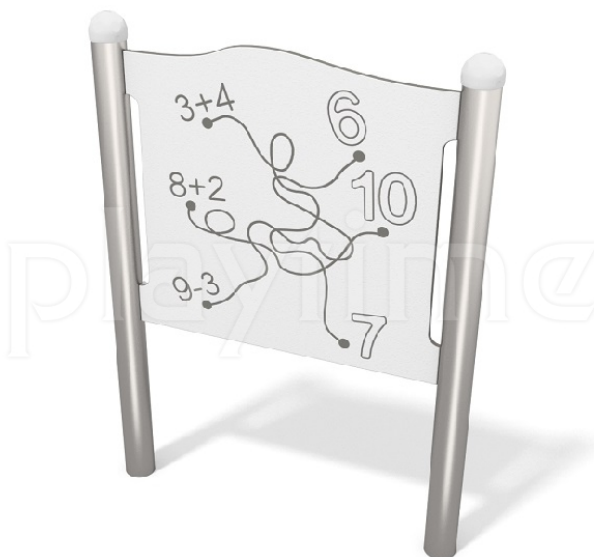

Karta techniczna produktu

Nazwa:

Tablica Liczymy Premium

nr kat.: **AV/4101**

Strona 1 z 1

Skład zestawu:

1. Tablica "Liczymy"

Widok (1)

Widok z boku

Widok z góry

Dane obmiarowe:

Pole strefy bezpieczeństwa: **11** m²

Szerokość urządzenia: **0.13** m

Szerokość strefy bezpieczeństwa: **3.13** m

Wysokość całkowita urządzenia: **1.25** m

Długość urządzenia: **0.9** m

Długość strefy bezpieczeństwa: **3.9** m

Opis:

Tablica Liczymy to niewielkich rozmiarów wolnostojąca ścianka funkcyjna przeznaczona nie tylko na edukacyjne place zabaw. Zabawa polega na odszukaniu po nitce wyniku dodawania i odejmowania. Panele edukacyjne mają za zadanie zapoznawać dzieci z nowymi zagadnieniami poprzez zabawę.

Płyty HDPE - Płyty ścianek (jeśli występują) z kolorowego trójwarstwowego polietylenu HDPE o grubości 15 mm, najwyższej jakości, całkowicie odporne na wilgoć i UV.

Strona 1 z 1