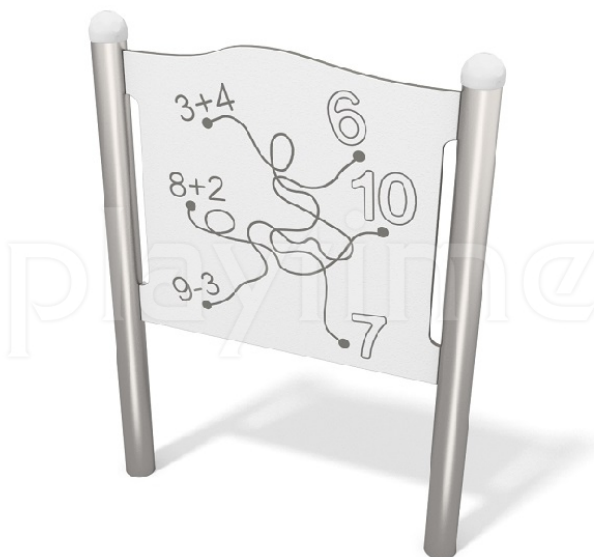

Karta techniczna produktu

Nazwa:

Tablica Liczymy Premium

nr kat.: **AV/4101**

Strona 1 z 1

Skład zestawu:

1. Tablica "Liczymy"

Widok (1)

Widok z boku

Widok z góry

Dane obmiarowe:

Pole strefy bezpieczeństwa: **11 m²**

Szerokość urządzenia: **0.13 m**

Szerokość strefy bezpieczeństwa: **3.13 m**

Wysokość całkowita urządzenia: **1.25 m**

Długość urządzenia: **0.9 m**

Długość strefy bezpieczeństwa: **3.9 m**

Opis:

Tablica Liczymy to niewielkich rozmiarów wolnostojąca ścianka funkcyjna przeznaczona nie tylko na edukacyjne place zabaw. Zabawa polega na odszukaniu po nitce wyniku dodawania i odejmowania. Panele edukacyjne mają za zadanie zapoznawać dzieci z nowymi zagadnieniami poprzez zabawę.

Płyty HDPE - Płyty ścianek (jeśli występują) z kolorowego trójwarstwowego polietylenu HDPE o grubości 15 mm, najwyższej jakości, całkowicie odporne na wilgoć i UV.

Strona 1 z 1