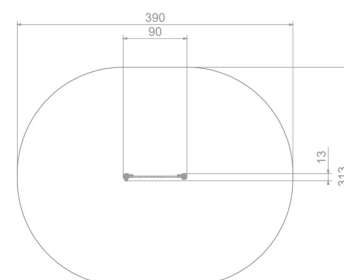

Karta techniczna produktu

Nazwa:

Tablica Angielski Premium

nr kat.: **AV/4102**

Strona 1 z 1

Skład zestawu:

1. Tablica "Angielski"

Widok (1)

Widok z boku

Widok z góry

Dane obmiarowe:

Pole strefy bezpieczeństwa: **11 m²**

Szerokość urządzenia: **0.13 m**

Szerokość strefy bezpieczeństwa: **3.13 m**

Wysokość całkowita urządzenia: **1.25 m**

Długość urządzenia: **0.9 m**

Długość strefy bezpieczeństwa: **3.9 m**

Opis:

Tablica Angielski to niewielkich rozmiarów wolnostojąca ścianka funkcyjna dla najmłodszych. Zabawa polega na nazywaniu części ciała małpki po angielsku. Tablice edukacyjne mają za zadanie uczyć dzieci poprzez zabawę.