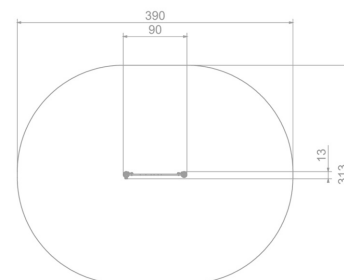

Karta techniczna produktu

Nazwa:

Tablica Angielski Premium

nr kat.: **AV/4102**

Strona 1 z 1

Skład zestawu:

1. Tablica "Angielski"

Widok (1)

Widok z boku

Widok z góry

Dane obmiarowe:

Pole strefy bezpieczeństwa: **11 m²**

Szerokość urządzenia: **0.13 m**

Szerokość strefy bezpieczeństwa: **3.13 m**

Wysokość całkowita urządzenia: **1.25 m**

Długość urządzenia: **0.9 m**

Długość strefy bezpieczeństwa: **3.9 m**

Opis:

Tablica Angielski to niewielkich rozmiarów wolnostojąca ścianka funkcyjna dla najmłodszych. Zabawa polega na nazywaniu części ciała małpki po angielsku. Tablice edukacyjne mają za zadanie uczyć dzieci poprzez zabawę.