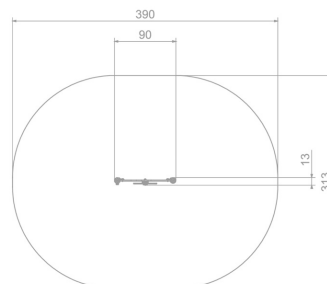

# Karta techniczna produktu

Nazwa:

**Tablica Wir** Premiumnr kat.: **AV/4103**

Strona 1 z 1

**Skład zestawu:**

1. Tablica "Wir"

Widok (1)

Widok z boku

Widok z góry

**Dane obmiarowe:**Pole strefy bezpieczeństwa: **11 m<sup>2</sup>**Szerokość urządzenia: **0.13 m**Szerokość strefy bezpieczeństwa: **3.13 m**Wysokość całkowita urządzenia: **1.25 m**Długość urządzenia: **0.9 m**Długość strefy bezpieczeństwa: **3.9 m****Opis:**

Tablica Wir to niewielkich rozmiarów, wolnostojąca ścianka funkcyjna przeznaczona nie tylko na edukacyjne place zabaw. Tablice edukacyjne mają za zadanie zapoznawać dzieci z nowymi zagadnieniami poprzez zabawę.