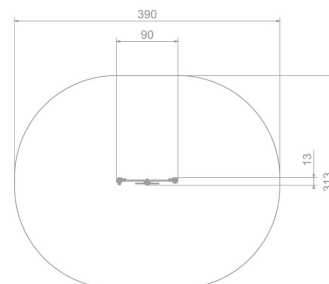

# Karta techniczna produktu

Nazwa:

**Tablica Wir** Premiumnr kat.: **AV/4103**

Strona 1 z 1

**Skład zestawu:**

1. Tablica "Wir"

Widok (1)

Widok z boku

Widok z góry

**Dane obmiarowe:****Pole strefy bezpieczeństwa:** 11 m<sup>2</sup>**Szerokość urządzenia:** 0.13 m**Szerokość strefy bezpieczeństwa:** 3.13 m**Wysokość całkowita urządzenia:** 1.25 m**Długość urządzenia:** 0.9 m**Długość strefy bezpieczeństwa:** 3.9 m**Opis:**

Tablica Wir to niewielkich rozmiarów, wolnostojąca ścianka funkcyjna przeznaczona nie tylko na edukacyjne place zabaw. Tablice edukacyjne mają za zadanie zapoznawać dzieci z nowymi zagadnieniami poprzez zabawę.