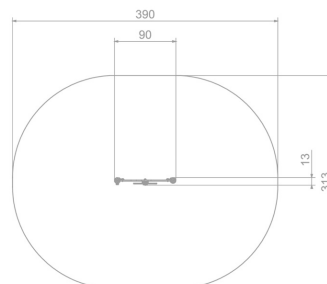

Karta techniczna produktu

Nazwa:

Tablica Wir Premiumnr kat.: **AV/4103**

Strona 1 z 1

Skład zestawu:

1. Tablica "Wir"

Widok (1)

Widok z boku

Widok z góry

**Dane obmiarowe:****Pole strefy bezpieczeństwa:** 11 m²**Szerokość urządzenia:** 0.13 m**Szerokość strefy bezpieczeństwa:** 3.13 m**Wysokość całkowita urządzenia:** 1.25 m**Długość urządzenia:** 0.9 m**Długość strefy bezpieczeństwa:** 3.9 m**Opis:**

Tablica Wir to niewielkich rozmiarów, wolnostojąca ścianka funkcyjna przeznaczona nie tylko na edukacyjne place zabaw. Tablice edukacyjne mają za zadanie zapoznawać dzieci z nowymi zagadnieniami poprzez zabawę.