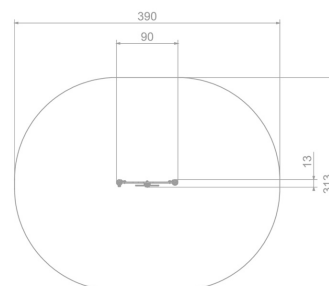

Karta techniczna produktu

Nazwa:

Tablica Wir Premium

nr kat.: **AV/4103**

Strona 1 z 1

Skład zestawu:

1. Tablica "Wir"

Widok (1)

Widok z boku

Widok z góry

Dane obmiarowe:

Pole strefy bezpieczeństwa: **11 m²**

Szerokość urządzenia: **0.13 m**

Szerokość strefy bezpieczeństwa: **3.13 m**

Wysokość całkowita urządzenia: **1.25 m**

Długość urządzenia: **0.9 m**

Długość strefy bezpieczeństwa: **3.9 m**

Opis:

Tablica Wir to niewielkich rozmiarów, wolnostojąca ścianka funkcyjna przeznaczona nie tylko na edukacyjne place zabaw. Tablice edukacyjne mają za zadanie zapoznawać dzieci z nowymi zagadnieniami poprzez zabawę.