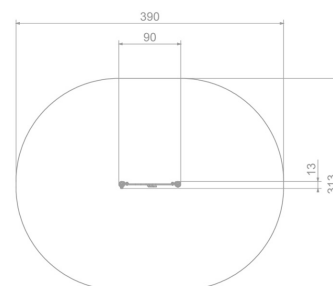

Karta techniczna produktu

Nazwa:

Tablica Zegar Premium

nr kat.: **AV/4104**

Strona 1 z 1

Skład zestawu:

1. Tablica "Zegar"

Widok (1)

Widok z boku

Widok z góry

Dane obmiarowe:

Pole strefy bezpieczeństwa: **11 m²**

Szerokość urządzenia: **0.13 m**

Szerokość strefy bezpieczeństwa: **3.13 m**

Wysokość całkowita urządzenia: **1.25 m**

Długość urządzenia: **0.9 m**

Długość strefy bezpieczeństwa: **3.9 m**

Opis:

Tablica Zegar to niewielkich rozmiarów, wolnostojąca ścianka funkcyjna przeznaczona nie tylko na edukacyjne place zabaw. Tablice edukacyjne mają za zadanie zapoznawać dzieci z nowymi zagadnieniami poprzez zabawę.