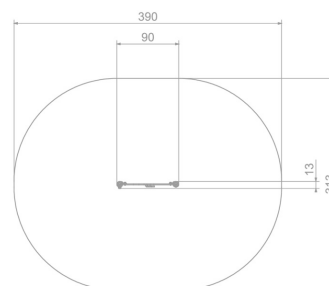

Karta techniczna produktu

Nazwa:

Tablica Zegar Premiumnr kat.: **AV/4104**

Strona 1 z 1

Skład zestawu:

1. Tablica "Zegar"

Widok (1)

Widok z boku

Widok z góry

**Dane obmiarowe:****Pole strefy bezpieczeństwa:** 11 m²**Szerokość urządzenia:** 0.13 m**Szerokość strefy bezpieczeństwa:** 3.13 m**Wysokość całkowita urządzenia:** 1.25 m**Długość urządzenia:** 0.9 m**Długość strefy bezpieczeństwa:** 3.9 m**Opis:**

Tablica Zegar to niewielkich rozmiarów, wolnostojąca ścianka funkcyjna przeznaczona nie tylko na edukacyjne place zabaw. Tablice edukacyjne mają za zadanie zapoznawać dzieci z nowymi zagadnieniami poprzez zabawę.