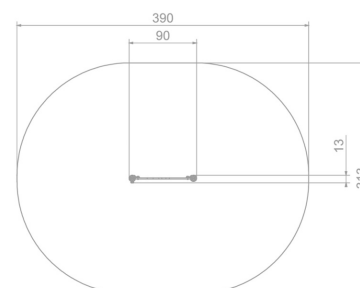

Karta techniczna produktu

Nazwa:

Tablica Zwierzątka Premium

nr kat.: **AV/4107**

Strona 1 z 1

Skład zestawu:

1. Tablica "Zwierzątka"

Widok (1)

Widok z boku

Widok z góry

Dane obmiarowe:

Pole strefy bezpieczeństwa: **11 m²**

Szerokość urządzenia: **0.13 m**

Szerokość strefy bezpieczeństwa: **3.13 m**

Wysokość całkowita urządzenia: **1.25 m**

Długość urządzenia: **0.9 m**

Długość strefy bezpieczeństwa: **3.9 m**

Opis:

Tablica Zwierzątka to niewielkich rozmiarów, wolnostojąca ścianka funkcjonalna przeznaczona nie tylko na edukacyjne place zabaw. Tablice edukacyjne mają za zadanie zapoznawać dzieci z nowymi zagadnieniami poprzez zabawę. Zabawa polega na opisywaniu śladów zostawianych przez zwierzęta.