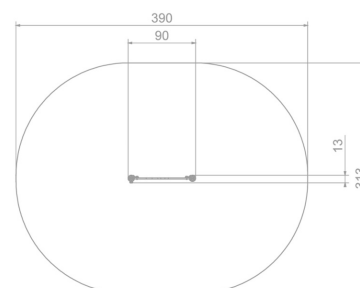

Karta techniczna produktu

Nazwa:

Tablica Zwierzątka Premium

nr kat.: **AV/4107**

Strona 1 z 1

Skład zestawu:

1. Tablica "Zwierzątka"

Widok (1)

Widok z boku

Widok z góry

Dane obmiarowe:

Pole strefy bezpieczeństwa: **11 m²**

Szerokość urządzenia: **0.13 m**

Szerokość strefy bezpieczeństwa: **3.13 m**

Wysokość całkowita urządzenia: **1.25 m**

Długość urządzenia: **0.9 m**

Długość strefy bezpieczeństwa: **3.9 m**

Opis:

Tablica Zwierzątka to niewielkich rozmiarów, wolnostojąca ścianka funkcyjna przeznaczona nie tylko na edukacyjne place zabaw. Tablice edukacyjne mają za zadanie zapoznawać dzieci z nowymi zagadnieniami poprzez zabawę. Zabawa polega na opisywaniu śladów zostawianych przez zwierzęta.