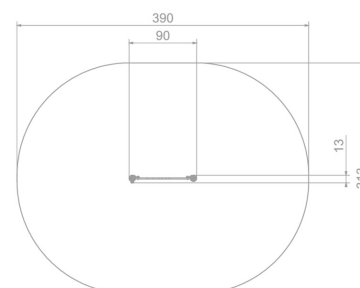

Karta techniczna produktu

Nazwa:

Tablica Zwierzątka Premium

nr kat.: **AV/4107**

Strona 1 z 1

Skład zestawu:

1. Tablica "Zwierzątka"

Widok (1)

Widok z boku

Widok z góry

Dane obmiarowe:

Pole strefy bezpieczeństwa: **11 m²**

Szerokość urządzenia: **0.13 m**

Szerokość strefy bezpieczeństwa: **3.13 m**

Wysokość całkowita urządzenia: **1.25 m**

Długość urządzenia: **0.9 m**

Długość strefy bezpieczeństwa: **3.9 m**

Opis:

Tablica Zwierzątka to niewielkich rozmiarów, wolnostojąca ścianka funkcyjna przeznaczona nie tylko na edukacyjne place zabaw. Tablice edukacyjne mają za zadanie zapoznawać dzieci z nowymi zagadnieniami poprzez zabawę. Zabawa polega na opisywaniu śladów zostawianych przez zwierzęta.