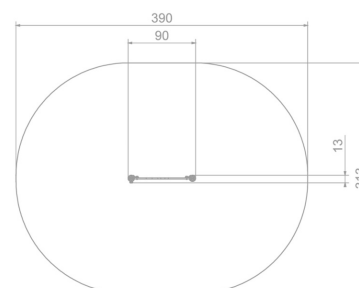

Karta techniczna produktu

Nazwa:

Tablica Zwierzątka Premium

nr kat.: **AV/4107**

Strona 1 z 1

Skład zestawu:

1. Tablica "Zwierzątka"

Widok (1)

Widok z boku

Widok z góry

Dane obmiarowe:

Pole strefy bezpieczeństwa: **11 m²**

Szerokość urządzenia: **0.13 m**

Szerokość strefy bezpieczeństwa: **3.13 m**

Wysokość całkowita urządzenia: **1.25 m**

Długość urządzenia: **0.9 m**

Długość strefy bezpieczeństwa: **3.9 m**

Opis:

Tablica Zwierzątka to niewielkich rozmiarów, wolnostojąca ścianka funkcyjna przeznaczona nie tylko na edukacyjne place zabaw. Tablice edukacyjne mają za zadanie zapoznawać dzieci z nowymi zagadnieniami poprzez zabawę. Zabawa polega na opisywaniu śladów zostawianych przez zwierzęta.