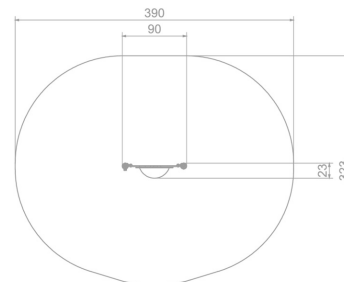

Karta techniczna produktu

Nazwa:

Tablica Bulaj Premium

nr kat.: **AV/4109**

Strona 1 z 1

Skład zestawu:

1. Tablica "Bulaj"

Widok (1)

Widok z boku

Widok z góry

Dane obmiarowe:

Pole strefy bezpieczeństwa: **11 m²**

Szerokość urządzenia: **0.23 m**

Szerokość strefy bezpieczeństwa: **3.23 m**

Wysokość całkowita urządzenia: **1.25 m**

Długość urządzenia: **0.9 m**

Długość strefy bezpieczeństwa: **3.9 m**

Opis:

Tablica Bulaj to niewielkich rozmiarów, wolnostojąca ścianka funkcyjna przeznaczona nie tylko na edukacyjne place zabaw. Tablice edukacyjne mają za zadanie zapoznawać dzieci z nowymi zagadnieniami poprzez zabawę.