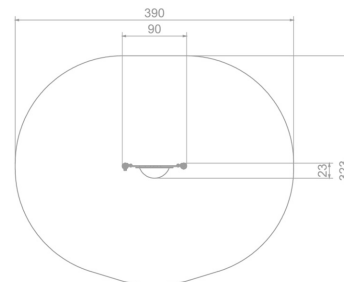

# Karta techniczna produktu

Nazwa:

**Tablica Bulaj** Premiumnr kat.: **AV/4109**

Strona 1 z 1

**Skład zestawu:**

1. Tablica "Bulaj"

Widok (1)

Widok z boku

Widok z góry

**Dane obmiarowe:****Pole strefy bezpieczeństwa:** 11 m<sup>2</sup>**Szerokość urządzenia:** 0.23 m**Szerokość strefy bezpieczeństwa:** 3.23 m**Wysokość całkowita urządzenia:** 1.25 m**Długość urządzenia:** 0.9 m**Długość strefy bezpieczeństwa:** 3.9 m**Opis:**

Tablica Bulaj to niewielkich rozmiarów, wolnostojąca ścianka funkcyjna przeznaczona nie tylko na edukacyjne place zabaw. Tablice edukacyjne mają za zadanie zapoznawać dzieci z nowymi zagadnieniami poprzez zabawę.