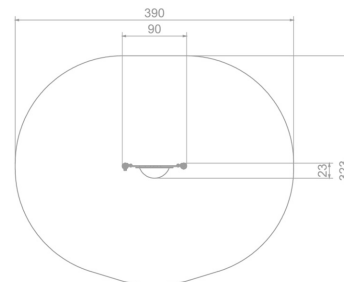

Karta techniczna produktu

Nazwa:

Tablica Bulaj Premiumnr kat.: **AV/4109**

Strona 1 z 1

Skład zestawu:

1. Tablica "Bulaj"

Widok (1)

Widok z boku

Widok z góry

**Dane obmiarowe:****Pole strefy bezpieczeństwa:** 11 m²**Szerokość urządzenia:** 0.23 m**Szerokość strefy bezpieczeństwa:** 3.23 m**Wysokość całkowita urządzenia:** 1.25 m**Długość urządzenia:** 0.9 m**Długość strefy bezpieczeństwa:** 3.9 m**Opis:**

Tablica Bulaj to niewielkich rozmiarów, wolnostojąca ścianka funkcyjna przeznaczona nie tylko na edukacyjne place zabaw. Tablice edukacyjne mają za zadanie zapoznawać dzieci z nowymi zagadnieniami poprzez zabawę.