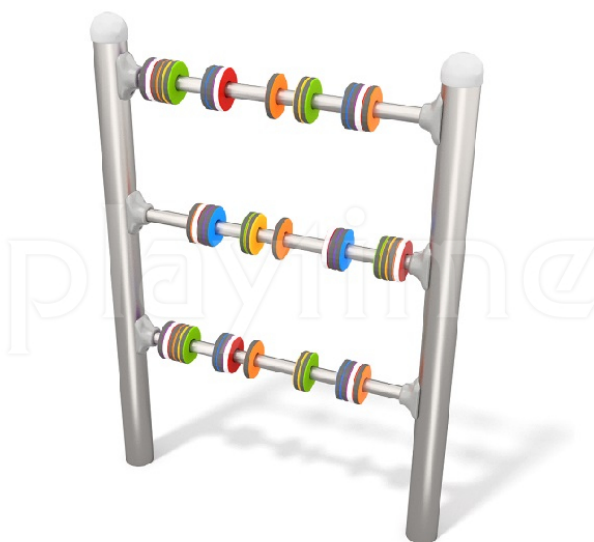

Karta techniczna produktu

Nazwa:

Tablica Liczydło Premium

nr kat.: **AV/4110**

Strona 1 z 1

Skład zestawu:

1. Tablica "Liczydło"

Widok (1)

Widok z boku

Widok z góry

Dane obmiarowe:

Pole strefy bezpieczeństwa: **11 m²**

Szerokość urządzenia: **0.1 m**

Szerokość strefy bezpieczeństwa: **3.1 m**

Wysokość całkowita urządzenia: **1.25 m**

Długość urządzenia: **0.88 m**

Długość strefy bezpieczeństwa: **3.88 m**

Opis:

Tablica Liczydło to niewielkich rozmiarów, wolnostojąca ścianka funkcyjna przeznaczona nie tylko na edukacyjne place zabaw. Tablice edukacyjne mają za zadanie zapoznawać dzieci z nowymi zagadnieniami poprzez zabawę. Liczydło to jeden z tradycyjnych sposobów do nauki liczenia dla najmłodszych.

Dane materiałowo - konstrukcyjne:

Elementy ze stali nierdzewnej - Elementy, takie jak rury, uchwyty, drabinki i poprzeczki, itp. zostały wykonane ze stali nierdzewnej. Jeśli w danym urządzeniu występują łańcuchy lub/i zjeżdżalnia to jej płyta zjazdowa oraz łańcuchy także wykonane są ze stali nierdzewnej.