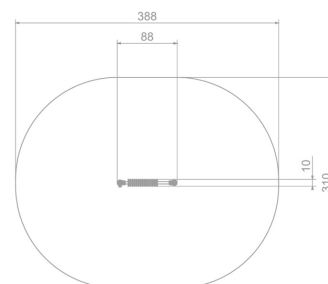

Karta techniczna produktu

Nazwa:

Tablica Liczydło Premium

nr kat.: **AV/4110**

Strona 1 z 1

Skład zestawu:

1. Tablica "Liczydło"

Widok (1)

Widok z boku

Widok z góry

Dane obmiarowe:

Pole strefy bezpieczeństwa: **11 m²**

Szerokość urządzenia: **0.1 m**

Szerokość strefy bezpieczeństwa: **3.1 m**

Wysokość całkowita urządzenia: **1.25 m**

Długość urządzenia: **0.88 m**

Długość strefy bezpieczeństwa: **3.88 m**

Opis:

Tablica Liczydło to niewielkich rozmiarów, wolnostojąca ścianka funkcyjna przeznaczona nie tylko na edukacyjne place zabaw. Tablice edukacyjne mają za zadanie zapoznawać dzieci z nowymi zagadnieniami poprzez zabawę. Liczydło to jeden z tradycyjnych sposobów do nauki liczenia dla najmłodszych.