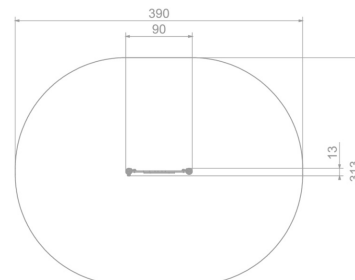

Karta techniczna produktu

Nazwa:

Tablica Okienko Premium

nr kat.: **AV/4111**

Strona 1 z 1

Skład zestawu:

1. Tablica "Okienko"

Widok (1)

Widok z boku

Widok z góry

Dane obmiarowe:

Pole strefy bezpieczeństwa: **11 m²**

Szerokość urządzenia: **0.13 m**

Szerokość strefy bezpieczeństwa: **3.13 m**

Wysokość całkowita urządzenia: **1.25 m**

Długość urządzenia: **0.9 m**

Długość strefy bezpieczeństwa: **3.9 m**

Opis:

Tablica Okienko to niewielkich rozmiarów, wolnostojąca ścianka funkcyjna przeznaczona nie tylko na edukacyjne place zabaw. Tablice edukacyjne mają za zadanie zapoznawać dzieci z nowymi zagadnieniami poprzez zabawę.