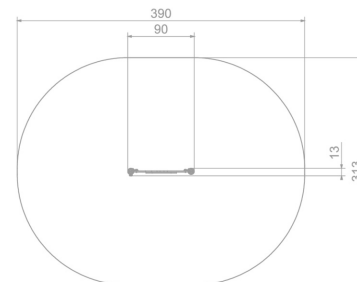

Karta techniczna produktu

Nazwa:

Tablica Okienko Premiumnr kat.: **AV/4111**

Strona 1 z 1

Skład zestawu:

1. Tablica "Okienko"

Widok (1)

Widok z boku

Widok z góry

**Dane obmiarowe:****Pole strefy bezpieczeństwa:** 11 m²**Szerokość urządzenia:** 0.13 m**Szerokość strefy bezpieczeństwa:** 3.13 m**Wysokość całkowita urządzenia:** 1.25 m**Długość urządzenia:** 0.9 m**Długość strefy bezpieczeństwa:** 3.9 m**Opis:**

Tablica Okienko to niewielkich rozmiarów, wolnostojąca ścianka funkcyjna przeznaczona nie tylko na edukacyjne place zabaw. Tablice edukacyjne mają za zadanie zapoznawać dzieci z nowymi zagadnieniami poprzez zabawę.