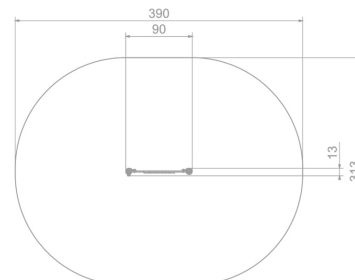

Karta techniczna produktu

Nazwa:

Tablica Okienko Premiumnr kat.: **AV/4111**

Strona 1 z 1

Skład zestawu:

1. Tablica "Okienko"

Widok (1)

Widok z boku

Widok z góry

**Dane obmiarowe:****Pole strefy bezpieczeństwa:** 11 m²**Szerokość urządzenia:** 0.13 m**Szerokość strefy bezpieczeństwa:** 3.13 m**Wysokość całkowita urządzenia:** 1.25 m**Długość urządzenia:** 0.9 m**Długość strefy bezpieczeństwa:** 3.9 m**Opis:**