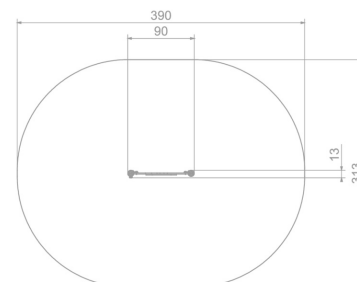

Karta techniczna produktu

Nazwa:

Tablica Okienko Premium

nr kat.: **AV/4111**

Strona 1 z 1

Skład zestawu:

1. Tablica "Okienko"

Widok (1)

Widok z boku

Widok z góry

Dane obmiarowe:

Pole strefy bezpieczeństwa: **11 m²**

Szerokość urządzenia: **0.13 m**

Szerokość strefy bezpieczeństwa: **3.13 m**

Wysokość całkowita urządzenia: **1.25 m**

Długość urządzenia: **0.9 m**

Długość strefy bezpieczeństwa: **3.9 m**

Opis:

Tablica Okienko to niewielkich rozmiarów, wolnostojąca ścianka funkcyjna przeznaczona nie tylko na edukacyjne place zabaw. Tablice edukacyjne mają za zadanie zapoznawać dzieci z nowymi zagadnieniami poprzez zabawę.