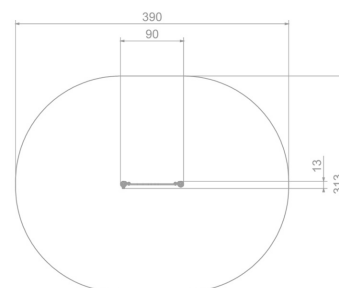

## Skład zestawu:

1. Tablica "Owoce"

Widok (1)

Widok z boku

Widok z góry

## Dane obmiarowe:

Pole strefy bezpieczeństwa: **11 m<sup>2</sup>**

Szerokość urządzenia: **0.13 m**

Szerokość strefy bezpieczeństwa: **3.13 m**

Wysokość całkowita urządzenia: **1.25 m**

Długość urządzenia: **0.9 m**

Długość strefy bezpieczeństwa: **3.9 m**

## Opis:

Tablica Owoce to niewielkich rozmiarów, wolnostojąca ścianka funkcyjna przeznaczona nie tylko na edukacyjne place zabaw. Tablice edukacyjne mają za zadanie zapoznawać dzieci z nowymi zagadnieniami poprzez zabawę.