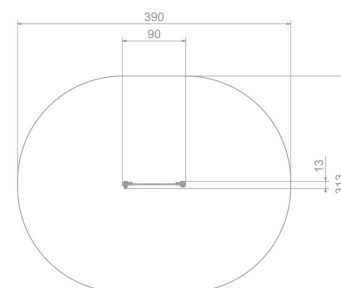

Karta techniczna produktu

Nazwa:

Tablica Owoce Premium

nr kat.: **AV/4115**

Strona 1 z 1

Skład zestawu:

1. Tablica "Owoce"

Widok (1)

Widok z boku

Widok z góry

Dane obmiarowe:

Pole strefy bezpieczeństwa: **11 m²**

Szerokość urządzenia: **0.13 m**

Szerokość strefy bezpieczeństwa: **3.13 m**

Wysokość całkowita urządzenia: **1.25 m**

Długość urządzenia: **0.9 m**

Długość strefy bezpieczeństwa: **3.9 m**

Opis:

Tablica Owoce to niewielkich rozmiarów, wolnostojąca ścianka funkcyjna przeznaczona nie tylko na edukacyjne place zabaw. Tablice edukacyjne mają za zadanie zapoznawać dzieci z nowymi zagadnieniami poprzez zabawę.