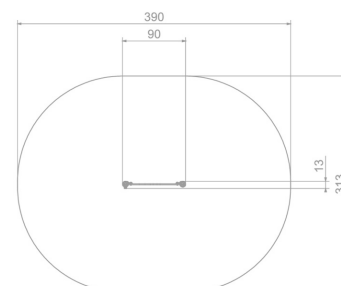

## Skład zestawu:

1. Tablica "Owoce"

Widok (1)

Widok z boku

Widok z góry

## Dane obmiarowe:

Pole strefy bezpieczeństwa: **11 m<sup>2</sup>**

Szerokość urządzenia: **0.13 m**

Szerokość strefy bezpieczeństwa: **3.13 m**

Wysokość całkowita urządzenia: **1.25 m**

Długość urządzenia: **0.9 m**

Długość strefy bezpieczeństwa: **3.9 m**

## Opis:

Tablica Owoce to niewielkich rozmiarów, wolnostojąca ścianka funkcyjna przeznaczona nie tylko na edukacyjne place zabaw. Tablice edukacyjne mają za zadanie zapoznawać dzieci z nowymi zagadnieniami poprzez zabawę.