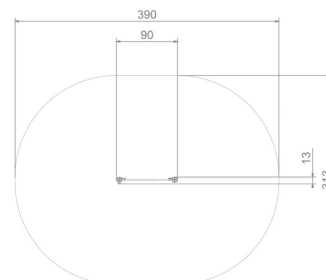

## Skład zestawu:

1. Tablica "Mapa"

Widok (1)

Widok z boku

Widok z góry

## Dane obmiarowe:

Pole strefy bezpieczeństwa: **11 m<sup>2</sup>**

Szerokość urządzenia: **0.13 m**

Szerokość strefy bezpieczeństwa: **3.13 m**

Wysokość całkowita urządzenia: **1.25 m**

Długość urządzenia: **0.9 m**

Długość strefy bezpieczeństwa: **3.9 m**

## Opis:

Tablica Mapa to niewielkich rozmiarów, wolnostojąca ścianka funkcyjna przeznaczona nie tylko na edukacyjne place zabaw. Zabawa polega na poznawaniu kontynentów. Tablice edukacyjne mają za zadanie zapoznawać dzieci z nowymi zagadnieniami poprzez zabawę.