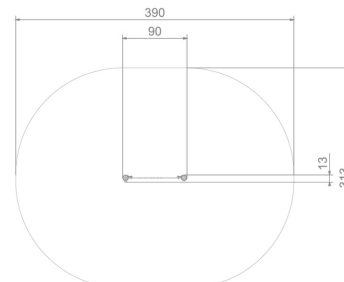

Karta techniczna produktu

Nazwa:

Tablica Alfabet Braila Premium

nr kat.: **AV/4122**

Strona 1 z 1

Skład zestawu:

1. Tablica "Alfabet Braila"

Widok (1)

Widok z boku

Widok z góry

Dane obmiarowe:

Pole strefy bezpieczeństwa: **11 m²**

Szerokość urządzenia: **0.13 m**

Szerokość strefy bezpieczeństwa: **3.13 m**

Wysokość całkowita urządzenia: **1.25 m**

Długość urządzenia: **0.9 m**

Długość strefy bezpieczeństwa: **3.9 m**

Opis:

Tablica alfabet Braila to niewielkich rozmiarów, wolnostojąca ścianka funkcyjna przeznaczona nie tylko na edukacyjne place zabaw. Tablice edukacyjne mają za zadanie zapoznawać dzieci z nowymi zagadnieniami poprzez zabawę.