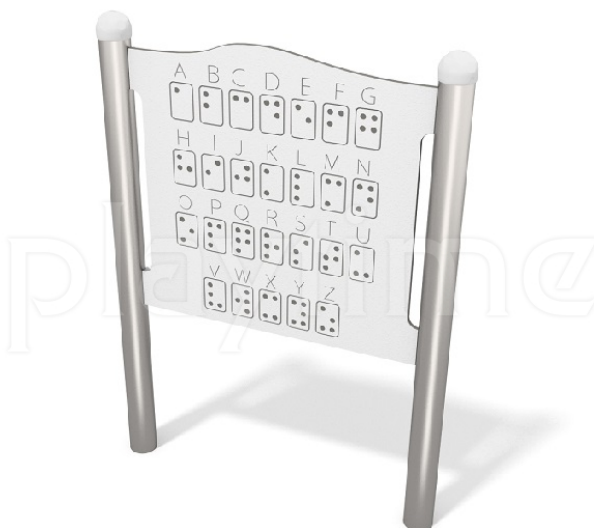

Karta techniczna produktu

Nazwa:

Tablica Alfabet Braila Premium

nr kat.: **AV/4122**

Strona 1 z 1

Skład zestawu:

1. Tablica "Alfabet Braila"

Widok (1)

Widok z boku

Widok z góry

Dane obmiarowe:

Pole strefy bezpieczeństwa: **11 m²**

Szerokość urządzenia: **0.13 m**

Szerokość strefy bezpieczeństwa: **3.13 m**

Wysokość całkowita urządzenia: **1.25 m**

Długość urządzenia: **0.9 m**

Długość strefy bezpieczeństwa: **3.9 m**

Opis:

Tablica alfabet Braila to niewielkich rozmiarów, wolnostojąca ścianka funkcyjna przeznaczona nie tylko na edukacyjne place zabaw. Tablice edukacyjne mają za zadanie zapoznawać dzieci z nowymi zagadnieniami poprzez zabawę.

Dane materiałowo - konstrukcyjne:

Elementy ze stali nierdzewnej - Elementy, takie jak rury, uchwyty, drabinki i poprzeczki, itp. zostały wykonane ze stali nierdzewnej. Jeśli w danym urządzeniu występują łańcuchy lub/i zjeżdżalnia to jej płyta zjazdowa oraz łańcuchy także wykonane są ze stali nierdzewnej.