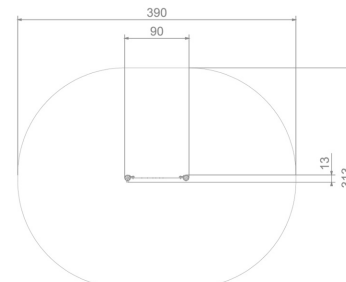

Karta techniczna produktu

Nazwa:

Tablica Alfabet Braila Premium

nr kat.: **AV/4122**

Strona 1 z 1

Skład zestawu:

1. Tablica "Alfabet Braila"

Widok (1)

Widok z boku

Widok z góry

Dane obmiarowe:

Pole strefy bezpieczeństwa: **11 m²**

Szerokość urządzenia: **0.13 m**

Szerokość strefy bezpieczeństwa: **3.13 m**

Wysokość całkowita urządzenia: **1.25 m**

Długość urządzenia: **0.9 m**

Długość strefy bezpieczeństwa: **3.9 m**

Opis:

Tablica alfabet Braila to niewielkich rozmiarów, wolnostojąca ścianka funkcyjna przeznaczona nie tylko na edukacyjne place zabaw. Tablice edukacyjne mają za zadanie zapoznawać dzieci z nowymi zagadnieniami poprzez zabawę.