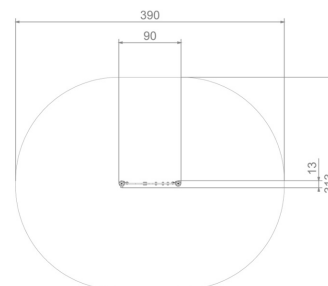

Karta techniczna produktu

Nazwa:

Tablica Kosmos Premiumnr kat.: **AV/4124**

Strona 1 z 1

Skład zestawu:

1. Tablica "Kosmos"

Widok (1)

Widok z boku

Widok z góry

**Dane obmiarowe:**Pole strefy bezpieczeństwa: **11 m²**Szerokość urządzenia: **0.13 m**Szerokość strefy bezpieczeństwa: **3.13 m**Wysokość całkowita urządzenia: **1.25 m**Długość urządzenia: **0.9 m**Długość strefy bezpieczeństwa: **3.9 m****Opis:**

Tablica kosmos to niewielkich rozmiarów, wolnostojąca ścianka funkcyjna przeznaczona nie tylko na edukacyjne place zabaw. Tablice edukacyjne mają za zadanie zapoznawać dzieci z nowymi zagadnieniami poprzez zabawę.