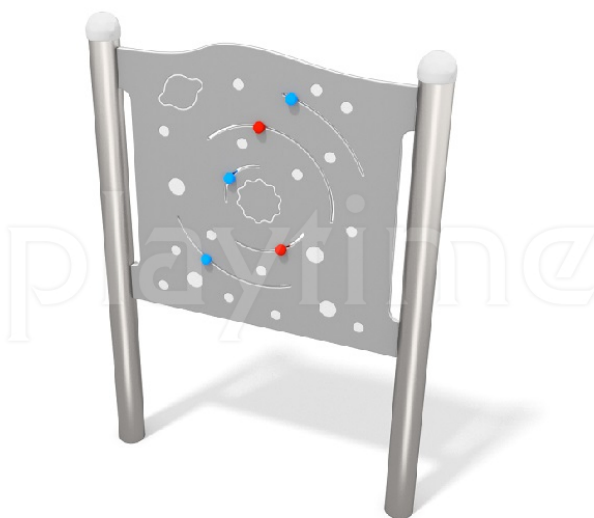

Karta techniczna produktu

Nazwa:

Tablica Kosmos Premium

nr kat.: **AV/4124**

Strona 1 z 1

Skład zestawu:

1. Tablica "Kosmos"

Widok (1)

Widok z boku

Widok z góry

Dane obmiarowe:

Pole strefy bezpieczeństwa: **11 m²**

Szerokość urządzenia: **0.13 m**

Szerokość strefy bezpieczeństwa: **3.13 m**

Wysokość całkowita urządzenia: **1.25 m**

Długość urządzenia: **0.9 m**

Długość strefy bezpieczeństwa: **3.9 m**

Opis:

Tablica kosmos to niewielkich rozmiarów, wolnostojąca ścianka funkcyjna przeznaczona nie tylko na edukacyjne place zabaw. Tablice edukacyjne mają za zadanie zapoznawać dzieci z nowymi zagadnieniami poprzez zabawę.

Dane materiałowo - konstrukcyjne:

Elementy ze stali nierdzewnej - Elementy, takie jak rury, uchwyty, drabinki i poprzeczki, itp. zostały wykonane ze stali nierdzewnej. Jeśli w danym urządzeniu występują łańcuchy lub/i zjeżdżalnia to jej płyta zjazdowa oraz łańcuchy także wykonane są ze stali nierdzewnej.