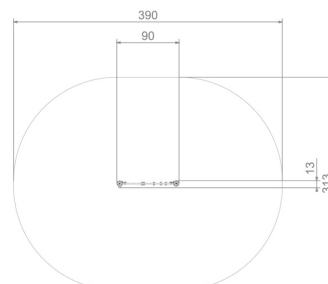

Karta techniczna produktu

Nazwa:

Tablica Kosmos Premium

nr kat.: **AV/4124**

Strona 1 z 1

Skład zestawu:

1. Tablica "Kosmos"

Widok (1)

Widok z boku

Widok z góry

Dane obmiarowe:

Pole strefy bezpieczeństwa: **11 m²**

Szerokość urządzenia: **0.13 m**

Szerokość strefy bezpieczeństwa: **3.13 m**

Wysokość całkowita urządzenia: **1.25 m**

Długość urządzenia: **0.9 m**

Długość strefy bezpieczeństwa: **3.9 m**

Opis:

Tablica kosmos to niewielkich rozmiarów, wolnostojąca ścianka funkcyjna przeznaczona nie tylko na edukacyjne place zabaw. Tablice edukacyjne mają za zadanie zapoznawać dzieci z nowymi zagadnieniami poprzez zabawę.