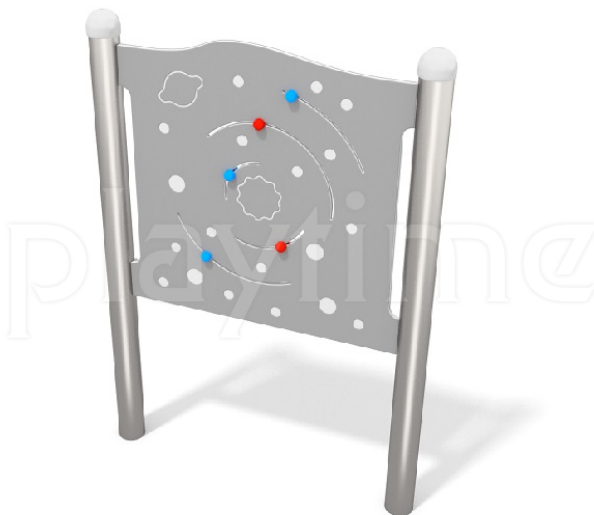

# Karta techniczna produktu

Nazwa:

**Tablica Kosmos Premium**nr kat.: **AV/4124**

Strona 1 z 1

**Skład zestawu:**

1. Tablica "Kosmos"

Widok (1)

Widok z boku

Widok z góry

**Dane obmiarowe:**Pole strefy bezpieczeństwa: **11 m<sup>2</sup>**Szerokość urządzenia: **0.13 m**Szerokość strefy bezpieczeństwa: **3.13 m**Wysokość całkowita urządzenia: **1.25 m**Długość urządzenia: **0.9 m**Długość strefy bezpieczeństwa: **3.9 m****Opis:**

Tablica kosmos to niewielkich rozmiarów, wolnostojąca ścianka funkcyjna przeznaczona nie tylko na edukacyjne place zabaw. Tablice edukacyjne mają za zadanie zapoznawać dzieci z nowymi zagadnieniami poprzez zabawę.

**Dane materiałowo - konstrukcyjne:**

**Elementy ze stali nierdzewnej** - Elementy, takie jak rury, uchwyty, drabinki i poprzeczki, itp. zostały wykonane ze stali nierdzewnej. Jeśli w danym urządzeniu występują łańcuchy lub/i zjeżdżalnia to jej płyta zjazdowa oraz łańcuchy także wykonane są ze stali nierdzewnej.