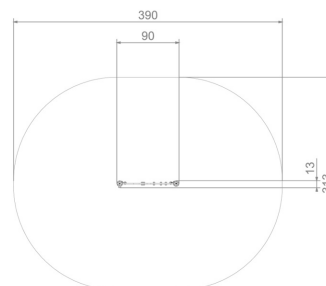

Karta techniczna produktu

Nazwa:

Tablica Kosmos Premium

nr kat.: **AV/4124**

Strona 1 z 1

Skład zestawu:

1. Tablica "Kosmos"

Widok (1)

Widok z boku

Widok z góry

Dane obmiarowe:

Pole strefy bezpieczeństwa: **11 m²**

Szerokość urządzenia: **0.13 m**

Szerokość strefy bezpieczeństwa: **3.13 m**

Wysokość całkowita urządzenia: **1.25 m**

Długość urządzenia: **0.9 m**

Długość strefy bezpieczeństwa: **3.9 m**

Opis:

Tablica kosmos to niewielkich rozmiarów, wolnostojąca ścianka funkcyjna przeznaczona nie tylko na edukacyjne place zabaw. Tablice edukacyjne mają za zadanie zapoznawać dzieci z nowymi zagadnieniami poprzez zabawę.