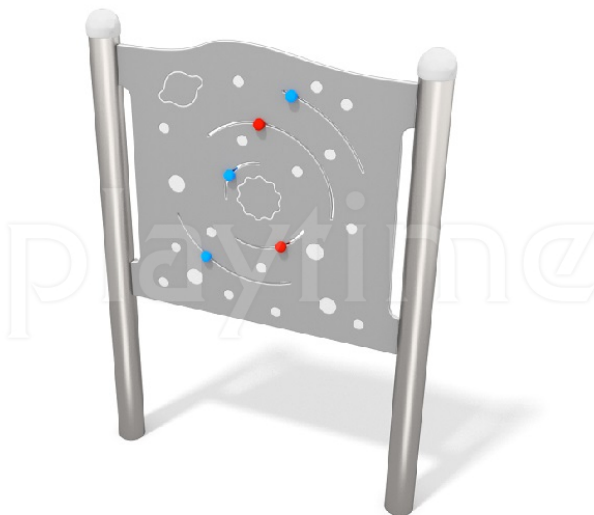

Karta techniczna produktu

Nazwa:

Tablica Kosmos Premium

nr kat.: **AV/4124**

Strona 1 z 1

Skład zestawu:

1. Tablica "Kosmos"

Widok (1)

Widok z boku

Widok z góry

Dane obmiarowe:

Pole strefy bezpieczeństwa: **11 m²**

Szerokość urządzenia: **0.13 m**

Szerokość strefy bezpieczeństwa: **3.13 m**

Wysokość całkowita urządzenia: **1.25 m**

Długość urządzenia: **0.9 m**

Długość strefy bezpieczeństwa: **3.9 m**

Opis:

Tablica kosmos to niewielkich rozmiarów, wolnostojąca ścianka funkcyjna przeznaczona nie tylko na edukacyjne place zabaw. Tablice edukacyjne mają za zadanie zapoznawać dzieci z nowymi zagadnieniami poprzez zabawę.

Dane materiałowo - konstrukcyjne:

Stal nierdzewna - Elementy konstrukcyjne, takie jak rury, uchwyty, drabinki i poprzeczki, itp. zostały wykonane ze stali nierdzewnej. Jeśli w danym urządzeniu występują łańcuchy lub/i zjeżdżalnia to jej płyta zjazdowa oraz łańcuchy także wykonane są ze stali nierdzewnej.