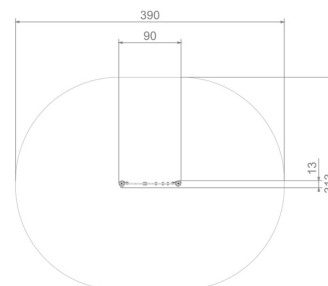

# Karta techniczna produktu

Nazwa:

**Tablica Kosmos Premium**nr kat.: **AV/4124**

Strona 1 z 1

**Skład zestawu:**

1. Tablica "Kosmos"

Widok (1)

Widok z boku

Widok z góry

**Dane obmiarowe:**Pole strefy bezpieczeństwa: **11 m<sup>2</sup>**Szerokość urządzenia: **0.13 m**Szerokość strefy bezpieczeństwa: **3.13 m**Wysokość całkowita urządzenia: **1.25 m**Długość urządzenia: **0.9 m**Długość strefy bezpieczeństwa: **3.9 m****Opis:**

Tablica kosmos to niewielkich rozmiarów, wolnostojąca ścianka funkcyjna przeznaczona nie tylko na edukacyjne place zabaw. Tablice edukacyjne mają za zadanie zapoznawać dzieci z nowymi zagadnieniami poprzez zabawę.