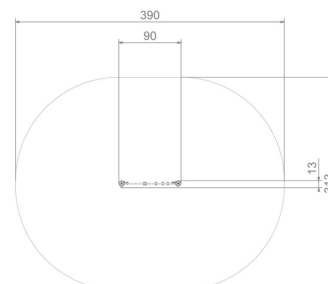

Karta techniczna produktu

Nazwa:

Tablica Kosmos Premium

nr kat.: **AV/4124**

Strona 1 z 1

Skład zestawu:

1. Tablica "Kosmos"

Widok (1)

Widok z boku

Widok z góry

Dane obmiarowe:

Pole strefy bezpieczeństwa: **11 m²**

Szerokość urządzenia: **0.13 m**

Szerokość strefy bezpieczeństwa: **3.13 m**

Wysokość całkowita urządzenia: **1.25 m**

Długość urządzenia: **0.9 m**

Długość strefy bezpieczeństwa: **3.9 m**

Opis:

Tablica kosmos to niewielkich rozmiarów, wolnostojąca ścianka funkcyjna przeznaczona nie tylko na edukacyjne place zabaw. Tablice edukacyjne mają za zadanie zapoznawać dzieci z nowymi zagadnieniami poprzez zabawę.