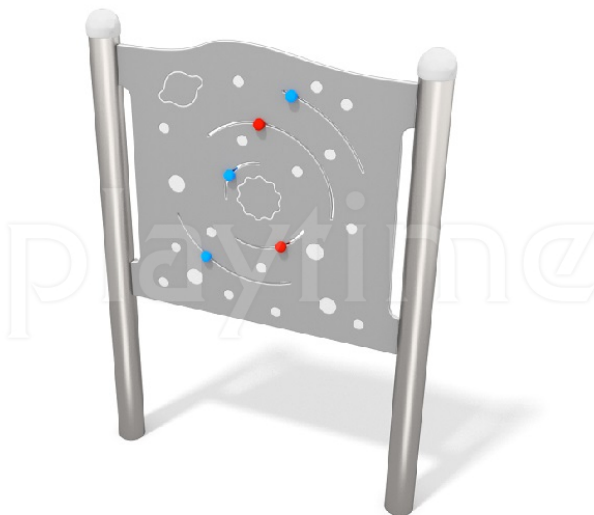

Karta techniczna produktu

Nazwa:

Tablica Kosmos Premiumnr kat.: **AV/4124**

Strona 1 z 1

Skład zestawu:

1. Tablica "Kosmos"

Widok (1)

Widok z boku

Widok z góry

**Dane obmiarowe:**Pole strefy bezpieczeństwa: **11 m²**Szerokość urządzenia: **0.13 m**Szerokość strefy bezpieczeństwa: **3.13 m**Wysokość całkowita urządzenia: **1.25 m**Długość urządzenia: **0.9 m**Długość strefy bezpieczeństwa: **3.9 m****Opis:**

Tablica kosmos to niewielkich rozmiarów, wolnostojąca ścianka funkcyjna przeznaczona nie tylko na edukacyjne place zabaw. Tablice edukacyjne mają za zadanie zapoznawać dzieci z nowymi zagadnieniami poprzez zabawę.

Dane materiałowo - konstrukcyjne:

Elementy ze stali nierdzewnej - Elementy, takie jak rury, uchwyty, drabinki i poprzeczki, itp. zostały wykonane ze stali nierdzewnej. Jeśli w danym urządzeniu występują łańcuchy lub/i zjeżdżalnia to jej płyta zjazdowa oraz łańcuchy także wykonane są ze stali nierdzewnej.