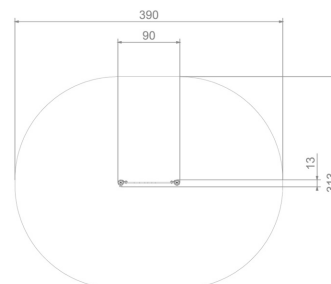

Karta techniczna produktu

Nazwa:

Tablica Wzrost Premium

nr kat.: **AV/4129**

Strona 1 z 1

Skład zestawu:

1. Tablica "Wzrost"

Widok (1)

Widok z boku

Widok z góry

Dane obmiarowe:

Pole strefy bezpieczeństwa: **11 m²**

Szerokość urządzenia: **0.13 m**

Szerokość strefy bezpieczeństwa: **3.13 m**

Wysokość całkowita urządzenia: **1.6 m**

Długość urządzenia: **0.9 m**

Długość strefy bezpieczeństwa: **3.9 m**

Opis:

Tablica wzrost to niewielkich rozmiarów tablica edukacyjna dla najmłodszych. Tablice edukacyjne mają za zadanie zapoznawać dzieci z nowymi zagadnieniami i rozwijać ich zdolności poprzez zabawę. Ciekawy wygląd na pewno urozmaici każdy plac zabaw i zaciekawi jego użytkowników.