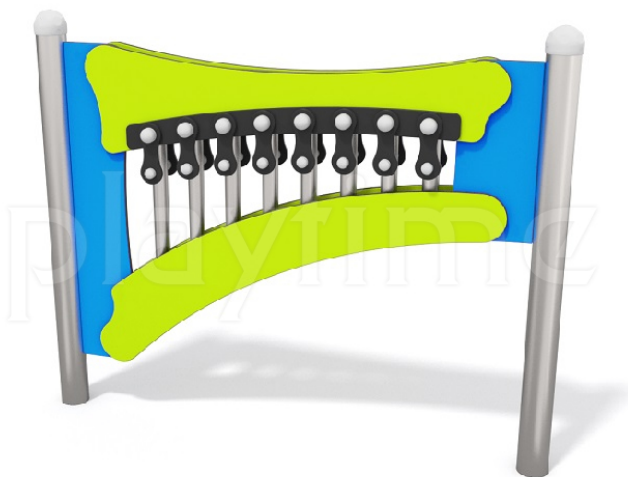

# Karta techniczna produktu

Nazwa:

**Tablica Cymbałki Premium**

nr kat.: **AV/4130**

Strona 1 z 1

## Skład zestawu:

1. Tablica "Cymbałki"

Widok (1)

Widok z boku

Widok z góry

## Opis:

Tablica cymbałki to niewielkich rozmiarów wolnostojąca ścianka muzyczna wydająca dźwięki, przeznaczona nie tylko na integracyjne place zabaw. Dedykowana dla najmłodszych użytkowników terenów rekreacyjnych, dla których będzie niewątpliwie dużą atrakcją.

**Płyty HDPE** - Płyty ścianek (jeśli występują) z kolorowego trójwarstwowego polietylenu HDPE o grubości 15 mm, najwyższej jakości, całkowicie odpornego na wilgoć i UV.

Strona 1 z 1