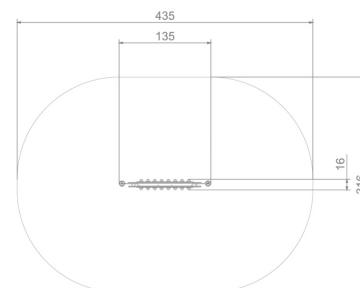

Karta techniczna produktu

Nazwa:

Tablica Cymbałki Premium

nr kat.: **AV/4130**

Strona 1 z 1

Skład zestawu:

1. Tablica "Cymbałki"

Widok (1)

Widok z boku

Widok z góry

Dane obmiarowe:

Pole strefy bezpieczeństwa: **12 m²**

Szerokość urządzenia: **0.16 m**

Szerokość strefy bezpieczeństwa: **3.16 m**

Wysokość całkowita urządzenia: **1.11 m**

Długość urządzenia: **1.35 m**

Długość strefy bezpieczeństwa: **4.35 m**

Opis:

Tablica cymbałki to niewielkich rozmiarów wolnostojąca ścianka muzyczna wydająca dźwięki, przeznaczona nie tylko na integracyjne place zabaw. Dedykowana dla najmłodszych użytkowników terenów rekreacyjnych, dla których będzie niewątpliwie dużą atrakcją.