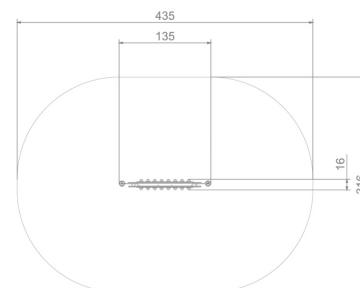

## Skład zestawu:

1. Tablica "Cymbałki"

Widok (1)

Widok z boku

Widok z góry

## Dane obmiarowe:

Pole strefy bezpieczeństwa: **12 m<sup>2</sup>**

Szerokość urządzenia: **0.16 m**

Szerokość strefy bezpieczeństwa: **3.16 m**

Wysokość całkowita urządzenia: **1.11 m**

Długość urządzenia: **1.35 m**

Długość strefy bezpieczeństwa: **4.35 m**