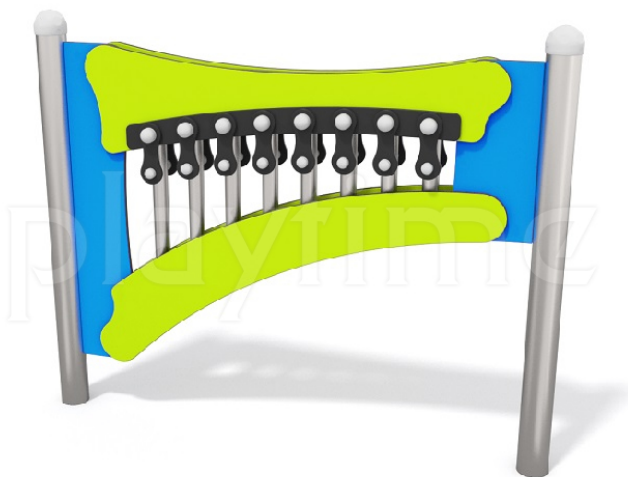

Karta techniczna produktu

Nazwa:

Tablica Cymbałki Premium

nr kat.: **AV/4130**

Strona 1 z 1

Skład zestawu:

1. Tablica "Cymbałki"

Widok (1)

Widok z boku