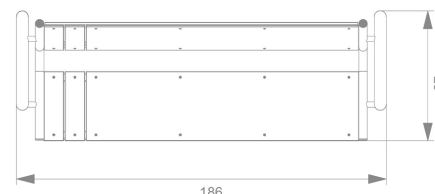

Karta techniczna produktu

Nazwa:

Ławka z oparciem Lux HPL Premiumnr kat.: **AV/6028**

Strona 1 z 1

Skład zestawu:

1. Ławka z oparciem Lux HPL
(1 szt. w wybranym wariacie kolorystycznym)

Widok (1)

Widok (2)

Widok z boku

Widok z góry

Dane obmiarowe:

Wysokość całkowita urządzenia: 0.8 m**Długość urządzenia:** 1.86 m**Szerokość urządzenia:** 0.67 m

Opis:

Ławka z oparciem Lux HPL to solidna i elegancka ławka z podłokietnikami. Przeznaczona jest zarówno na place zabaw jak i do zagospodarowania ogólnodostępnych miejsc odpoczynku, takich jak parki czy osiedla. Wygodne oparcie i szerokie siedzisko o długości 186 cm zamontowane zostały na solidnej stalowej ramie. Ławka dostępna jest w dwóch wersjach kolorystycznych.

Dane materiałowo - konstrukcyjne:

Elementy stalowe - Elementy stalowe konstrukcyjne oraz elementy takie jak szczeble, uchwyty, wykonane są ze stali konstrukcyjnej węglowej ocynkowanej proszkowo i malowanej proszkowo. Jeśli w danym urządzeniu występują łańcuchy lub/i zjeżdżalnia to jej płyta zjazdowa oraz łańcuchy wykonane są ze stali nierdzewnej.

Podesty HPL - Podesty oraz niektóre elementy zabezpieczające wykonane zostały z trwałych płyt HPL odpornych na niekorzystne warunki atmosferyczne - antypoślizgowa płyta podestowa hpl hexa o grubości 10 mm w kolorze antracytowym cechująca się maksymalną odpornością na czynniki środowiskowe i wysokiej klasy odpornością na ścieranie.