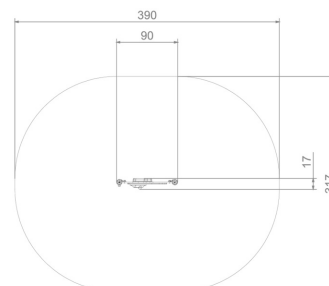

Karta techniczna produktu

Nazwa:

Tablica Pianino Premiumnr kat.: **AV/4135**

Strona 1 z 1

Skład zestawu:

1. Tablica "Pianino"

Widok (1)

Widok z boku

Widok z góry

**Dane obmiarowe:****Pole strefy bezpieczeństwa:** 11 m²**Szerokość urządzenia:** 0.17 m**Szerokość strefy bezpieczeństwa:** 3.17 m**Wysokość całkowita urządzenia:** 1.25 m**Długość urządzenia:** 0.9 m**Długość strefy bezpieczeństwa:** 3.9 m**Opis:**