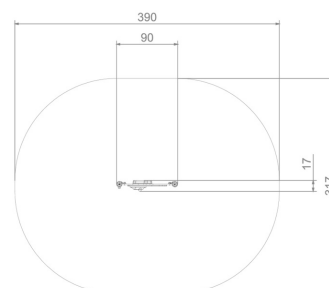

Karta techniczna produktu

Nazwa:

Tablica Pianino Premium

nr kat.: **AV/4135**

Strona 1 z 1

Skład zestawu:

1. Tablica "Pianino"

Widok z boku

Widok z góry

Dane obmiarowe:

Pole strefy bezpieczeństwa: **11 m²**

Szerokość urządzenia: **0.17 m**

Szerokość strefy bezpieczeństwa: **3.17 m**

Wysokość całkowita urządzenia: **1.25 m**

Długość urządzenia: **0.9 m**

Długość strefy bezpieczeństwa: **3.9 m**

Opis:

Tablica Pianino to niewielkich rozmiarów wolnostojąca ścianka muzyczna wydająca dźwięki, przeznaczona nie tylko na integracyjne place zabaw. Dedykowana dla najmłodszych użytkowników terenów rekreacyjnych, dla których będzie niewątpliwie dużą atrakcją.