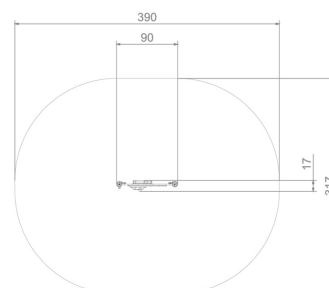

Karta techniczna produktu

Nazwa:

Tablica Pianino Premiumnr kat.: **AV/4135**

Strona 1 z 1

Skład zestawu:

1. Tablica "Pianino"

Widok z boku

Widok z góry

**Dane obmiarowe:****Pole strefy bezpieczeństwa:** 11 m²**Szerokość urządzenia:** 0.17 m**Szerokość strefy bezpieczeństwa:** 3.17 m**Wysokość całkowita urządzenia:** 1.25 m**Długość urządzenia:** 0.9 m**Długość strefy bezpieczeństwa:** 3.9 m**Opis:**