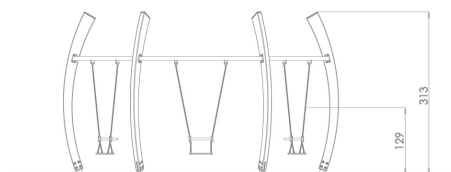

## Skład zestawu:

1. Zawiesie typu deseczka z pochwytym
2. Słupy konstrukcyjne x6
3. Poziome belki x6

Widok (1)

Widok (2)

Widok z boku

Widok z góry

## Dane obmiarowe:

Pole strefy bezpieczeństwa: **54 m<sup>2</sup>**

Wysokość całkowita urządzenia: **3.13 m**

Długość urządzenia: **4.63 m**

Długość strefy bezpieczeństwa: **11.76 m**

Maksymalna wysokość upadku: **1.29 m**

Szerokość urządzenia: **5.3 m**

Szerokość strefy bezpieczeństwa: **11.06 m**

## Opis:

Huśtawka Eco Hex przeznaczona jest dla dzieci w wieku od 3 do 12 lat. Konstrukcja na planie sześciokąta wykonana z drewna klejonego na stalowych kotwach odizolowujących drewno od styku z gruntem. Pomiędzy drewnianymi słupami zainstalowano poziome stalowe, ocynkowane i malowane proszkowo belki, na których rozmieszczono sześć zawiesi huśtawkowych typu gumowa deseczka z pochwytym. Znakomita propozycja na większe place zabaw.