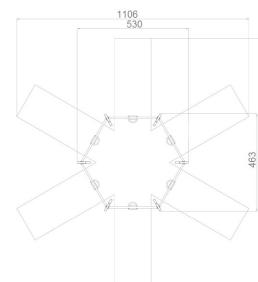

## Skład zestawu:

1. Zawiesie typu deseczka z pochwytym
2. Słupy konstrukcyjne x6
3. Poziome belki x6

Widok (1)

Widok (2)

Widok z boku

Widok z góry

## Dane obmiarowe:

Pole strefy bezpieczeństwa: **54 m<sup>2</sup>**

Wysokość całkowita urządzenia: **3.13 m**

Długość urządzenia: **4.63 m**

Długość strefy bezpieczeństwa: **11.76 m**

Maksymalna wysokość upadku: **1.29 m**

Szerokość urządzenia: **5.3 m**

Szerokość strefy bezpieczeństwa: **11.06 m**

## Opis:

Huśtawka Eco Hex przeznaczona jest dla dzieci w wieku od 3 do 12 lat. Konstrukcja na planie sześciokąta wykonana z drewna klejonego na stalowych kotwach odizolowujących drewno od styku z gruntem. Pomiędzy drewnianymi słupami zainstalowano poziome stalowe, ocynkowane i malowane proszkowo belki, na których rozmieszczono sześć zawiesi huśtawkowych typu gumowa deseczka z pochwytym. Znakomita propozycja na większe place zabaw.