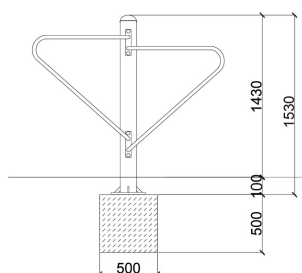

# Karta techniczna produktu

Nazwa:

**Poręcze podwójne Ecox Standard**

nr kat.: **FTE/R30**

Strona 1 z 1

## Skład zestawu:

1. Poręcze x2
2. Słup

Widok (1)

Widok z boku

Widok z góry

## Dane obmiarowe:

Wysokość całkowita urządzenia: **1.43** m

Długość urządzenia: **1.86** m

Długość strefy bezpieczeństwa: **4.86** m

Szerokość urządzenia: **0.55** m

Szerokość strefy bezpieczeństwa: **3.55** m

## Opis:

Urządzenie Poręcze podwójne z serii Ecox, to urządzenie przeznaczone do tworzenia siłowni plenerowych. Ćwiczenia na urządzeniu wzmacniają mięśnie ramion i klatki piersiowej, angażują mięśnie brzucha, poprawiają kondycję mięśniową pleców. Urządzenie przeznaczone dla młodzieży i dorosłych oraz użytkowników powyżej 140 cm wzrostu.