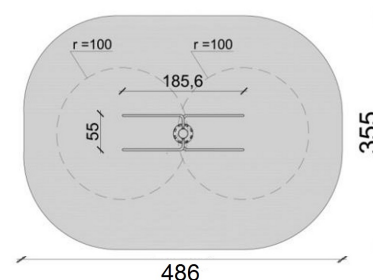

## Skład zestawu:

1. Poręcze x2
2. Słup

Widok (1)

Widok z boku

Widok z góry

## Dane obmiarowe:

Wysokość całkowita urządzenia: **1.43** m

Długość urządzenia: **1.86** m

Długość strefy bezpieczeństwa: **4.86** m

Szerokość urządzenia: **0.55** m

Szerokość strefy bezpieczeństwa: **3.55** m