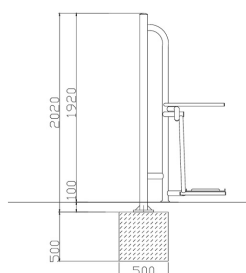

# Karta techniczna produktu

Nazwa:

**Odwodziciel (pajacyk) Pylo-x Standard**

nr kat.: **FTE/D24**

Strona 1 z 1

## Skład zestawu:

1. Odwodziciel (pajacyk)

Widok (1)

Widok z boku

Widok z góry

## Dane obmiarowe:

Wysokość całkowita urządzenia: **1.92 m**

Długość urządzenia: **0.91 m**

Długość strefy bezpieczeństwa: **2.37 m**

Szerokość urządzenia: **0.74 m**

Szerokość strefy bezpieczeństwa: **3.74 m**