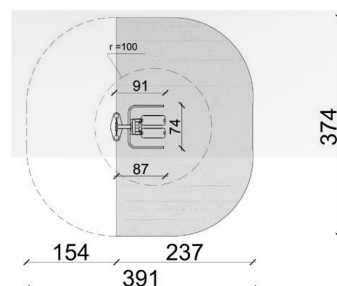

Widok z boku

Widok z góry

Dane obmiarowe:

Wysokość całkowita urządzenia: **1.92 m**

Długość urządzenia: **0.91 m**

Długość strefy bezpieczeństwa: **2.37 m**

Szerokość urządzenia: **0.74 m**

Szerokość strefy bezpieczeństwa: **3.74 m**