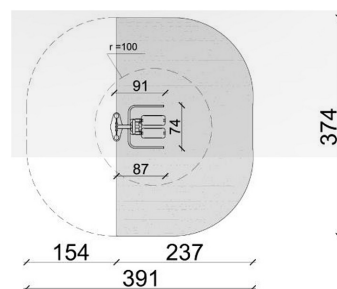

Widok z boku

Widok z góry

Dane obmiarowe:

Wysokość całkowita urządzenia: **1.92 m**

Długość urządzenia: **0.91 m**

Długość strefy bezpieczeństwa: **2.37 m**

Szerokość urządzenia: **0.74 m**

Szerokość strefy bezpieczeństwa: **3.74 m**