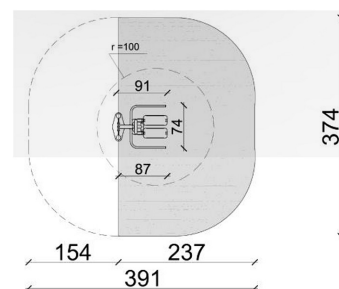

## Skład zestawu:

1. Odwodziciel (pajacyk)

Widok (1)

Widok z boku

Widok z góry

## Dane obmiarowe:

Wysokość całkowita urządzenia: **1.92 m**

Długość urządzenia: **0.91 m**

Długość strefy bezpieczeństwa: **2.37 m**

Szerokość urządzenia: **0.74 m**

Szerokość strefy bezpieczeństwa: **3.74 m**