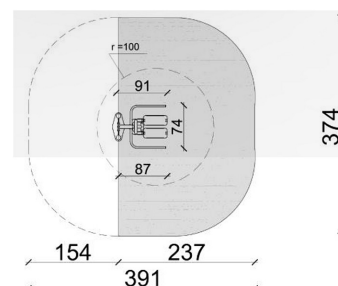

Widok z boku

Widok z góry

Dane obmiarowe:

Wysokość całkowita urządzenia: **1.92 m**

Długość urządzenia: **0.91 m**

Długość strefy bezpieczeństwa: **2.37 m**

Szerokość urządzenia: **0.74 m**

Szerokość strefy bezpieczeństwa: **3.74 m**