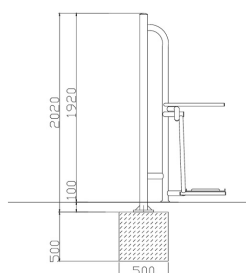

Karta techniczna produktu

Nazwa:

Odwodziciel (pajacyk) Pylo-x Standard

nr kat.: **FTE/D24**

Strona 1 z 1

Skład zestawu:

1. Odwodziciel (pajacyk)

Widok (1)

Widok z boku

Widok z góry

Dane obmiarowe:

Wysokość całkowita urządzenia: **1.92 m**

Długość urządzenia: **0.91 m**

Długość strefy bezpieczeństwa: **2.37 m**

Szerokość urządzenia: **0.74 m**

Szerokość strefy bezpieczeństwa: **3.74 m**