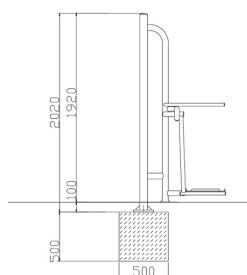

Karta techniczna produktu

Nazwa:

Odwodziciel (pajacyk) Pylo-x Standard

nr kat.: **FTE/D24**

Strona 1 z 1

Skład zestawu:

1. Odwodziciel (pajacyk)

Widok (1)

Widok z boku

Widok z góry

Dane obmiarowe:

Wysokość całkowita urządzenia: **1.92 m**

Długość urządzenia: **0.91 m**

Długość strefy bezpieczeństwa: **2.37 m**

Szerokość urządzenia: **0.74 m**

Szerokość strefy bezpieczeństwa: **3.74 m**