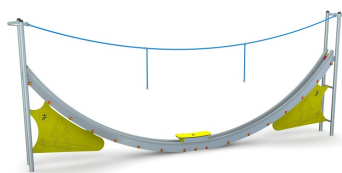

Karta techniczna produktu

Nazwa:

Sky surf deskorolka Premium

nr kat.: **ML/23500**

Strona 1 z 1

Skład zestawu:

Sky surfer

Widok (1)

Widok (2)

Widok z boku

Widok z góry

Dane obmiarowe:

Pole strefy bezpieczeństwa: **25.5 m²**

Wysokość całkowita urządzenia: **2.13 m**

Długość urządzenia: **5.42 m**

Długość strefy bezpieczeństwa: **8.14 m**

Maksymalna wysokość upadku: **1.49 m**

Szerokość urządzenia: **0.39 m**

Szerokość strefy bezpieczeństwa: **3.39 m**

Opis:

Sky Surf deskorolka to urządzenie sprawnościowe dedykowane dla użytkowników powyżej 3. roku życia. Konstrukcja wykonana z rury chromowej oraz blachy chromowej o grubości 4 mm. Liny ze stalowym rdzeniem Ø16mm, elementy powierzchniowe z płyty HPL gr. 8 mm, wózek jezdny wyposażony w łożyskowane kółka niewymagające konserwacji, podest wózka wykonany z antypoślizgowej płyty HDPE gr. 18 mm. Wszystkie elementy stalowe urządzenia zabezpieczone antykorozyjnie i dodatkowo malowane lakierem akrylowym strukturalnym.