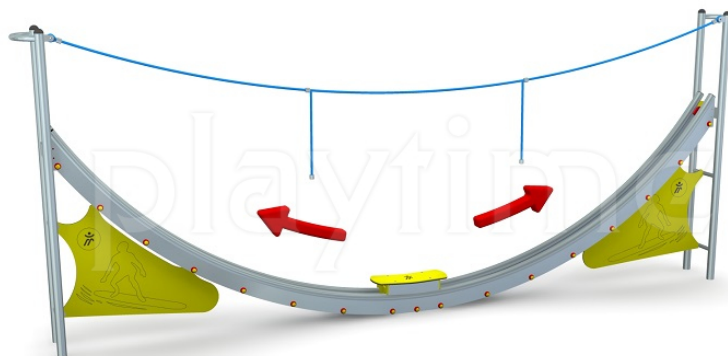

# Karta techniczna produktu

Nazwa:

**Sky surf deskorolka Premium**

nr kat.: **ML/23500**

Strona 1 z 1

**Skład zestawu:**

Sky surfer

Widok (1)

Widok (2)

Widok z boku

Widok z góry

## Dane obmiarowe:

Pole strefy bezpieczeństwa: **25.5** m<sup>2</sup>

Wysokość całkowita urządzenia: **2.13** m

Długość urządzenia: **5.42** m

Długość strefy bezpieczeństwa: **8.14** m

Maksymalna wysokość upadku: **1.49** m

## Opis:

Sky Surf deskorolka to urządzenie sprawnościowe dedykowane dla użytkowników powyżej 3. roku życia. Konstrukcja wykonana z rury chromowej oraz blachy chromowej o grubości 4 mm. Liny ze stalowym rdzeniem &Oslash;16mm, elementy powierzchniowe z płyty HPL gr. 8 mm, wózek jezdny wyposażony w łożyskowane kółka niewymagające konserwacji, podest wózka wykonany z antypoślizgowej płyty HDPE gr. 18 mm. Wszystkie elementy stalowe urządzenia zabezpieczone antykorozyjnie i dodatkowo malowane lakierem akrylowym strukturalnym.