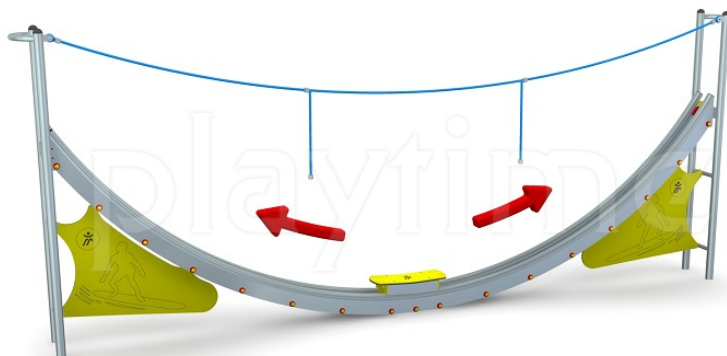

Karta techniczna produktu

Nazwa:

Sky surf deskorolka Premium

nr kat.: **ML/23500**

Strona 1 z 1

Skład zestawu:

Sky surfer

Widok (1)

Widok (2)

Widok z boku

Widok z góry

Dane obmiarowe:

Pole strefy bezpieczeństwa: **25.5** m²

Wysokość całkowita urządzenia: **2.13** m

Długość urządzenia: **5.42** m

Długość strefy bezpieczeństwa: **8.14** m

Maksymalna wysokość upadku: **1.49** m

Szerokość urządzenia: **0.39** m

Szerokość strefy bezpieczeństwa: **3.39** m

Opis:

Sky Surf deskorolka to urządzenie sprawnościowe dedykowane dla użytkowników powyżej 3. roku życia. Konstrukcja wykonana z rury chromowej oraz blachy chromowej o grubości 4 mm. Liny ze stalowym rdzeniem Ø16mm, elementy powierzchniowe z płyty HPL gr. 8 mm, wózek jezdny wyposażony w łożyskowane kółka niewymagające konserwacji, podest wózka wykonany z antypoślizgowej płyty HDPE gr. 18 mm. Wszystkie elementy stalowe urządzenia zabezpieczone antykorozyjnie i dodatkowo malowane lakierem akrylowym strukturalnym.