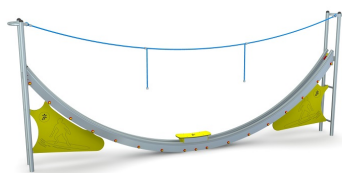

Karta techniczna produktu

Nazwa:

Sky surf deskorolka Premium

nr kat.: **ML/23500**

Strona 1 z 1

Skład zestawu:

Sky surfer

Widok (1)

Widok (2)

Widok z boku

Widok z góry

Dane obmiarowe:

Pole strefy bezpieczeństwa: 25.5 m²

Wysokość całkowita urządzenia: 2.13 m

Długość urządzenia: 5.42 m

Długość strefy bezpieczeństwa: 8.14 m

Maksymalna wysokość upadku: 1.49 m

Szerokość urządzenia: 0.39 m

Szerokość strefy bezpieczeństwa: 3.39 m

Opis:

Sky Surf deskorolka to urządzenie sprawnościowe dedykowane dla użytkowników powyżej 3. roku życia. Konstrukcja wykonana z rury chromowej oraz blachy chromowej o grubości 4 mm. Liny ze stalowym rdzeniem Ø16mm, elementy powierzchniowe z płyty HPL gr. 8 mm, wózek jezdny wyposażony w łożyskowane kółka niewymagające konserwacji, podest wózka wykonany z antypoślizgowej płyty HDPE gr. 18 mm. Wszystkie elementy stalowe urządzenia zabezpieczone antykorozyjnie i dodatkowo malowane lakierem akrylowym strukturalnym.