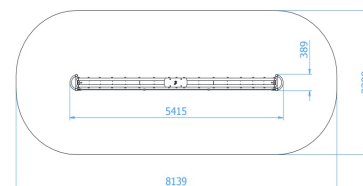

Karta techniczna produktu

Nazwa:

Sky surf deskorolka Premium

nr kat.: **ML/23500**

Strona 1 z 1

Skład zestawu:

Sky surfer

Widok (1)

Widok (2)

Widok z boku

Widok z góry

Dane obmiarowe:

Pole strefy bezpieczeństwa: **25.5 m²**

Wysokość całkowita urządzenia: **2.13 m**

Długość urządzenia: **5.42 m**

Długość strefy bezpieczeństwa: **8.14 m**

Maksymalna wysokość upadku: **1.49 m**

Szerokość urządzenia: **0.39 m**

Szerokość strefy bezpieczeństwa: **3.39 m**

Opis:

Sky Surf deskorolka to urządzenie sprawnościowe dedykowane dla użytkowników powyżej 3. roku życia. Konstrukcja wykonana z rury chromowej oraz blachy chromowej o grubości 4 mm. Liny ze stalowym rdzeniem Ø16mm, elementy powierzchniowe z płyty HPL gr. 8 mm, wózek jezdny wyposażony w łożyskowane kółka niewymagające konserwacji, podest wózka wykonany z antypoślizgowej płyty HDPE gr. 18 mm. Wszystkie elementy stalowe urządzenia zabezpieczone antykorozyjnie i dodatkowo malowane lakierem akrylowym strukturalnym.