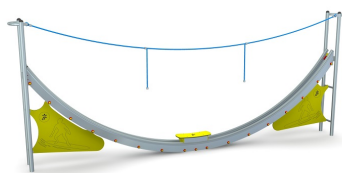

Karta techniczna produktu

Nazwa:

Sky surf deskorolka Premium

nr kat.: **ML/23500**

Strona 1 z 1

Skład zestawu:

Sky surfer

Widok (1)

Widok (2)

Widok z boku

Widok z góry

Dane obmiarowe:

Pole strefy bezpieczeństwa: **25.5** m²

Wysokość całkowita urządzenia: **2.13** m

Długość urządzenia: **5.42** m

Długość strefy bezpieczeństwa: **8.14** m

Maksymalna wysokość upadku: **1.49** m

Szerokość urządzenia: **0.39** m

Szerokość strefy bezpieczeństwa: **3.39** m

Opis:

Sky Surf deskorolka to urządzenie sprawnościowe dedykowane dla użytkowników powyżej 3. roku życia. Konstrukcja wykonana z rury chromowej oraz blachy chromowej o grubości 4 mm. Liny ze stalowym rdzeniem Ø16mm, elementy powierzchniowe z płyty HPL gr. 8 mm, wózek jezdny wyposażony w łożyskowane kółka niewymagające konserwacji, podest wózka wykonany z antypoślizgowej płyty HDPE gr. 18 mm. Wszystkie elementy stalowe urządzenia zabezpieczone antykorozyjnie i dodatkowo malowane lakierem akrylowym strukturalnym.