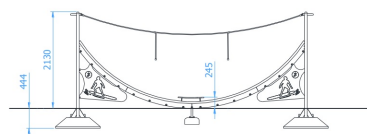

# Karta techniczna produktu

Nazwa:

**Sky surf deskorolka Premium**

nr kat.: **ML/23500**

Strona 1 z 1

**Skład zestawu:**

Sky surfer

Widok (1)

Widok (2)

Widok z boku

Widok z góry

## Dane obmiarowe:

Pole strefy bezpieczeństwa: **25.5** m<sup>2</sup>

Wysokość całkowita urządzenia: **2.13** m

Długość urządzenia: **5.42** m

Długość strefy bezpieczeństwa: **8.14** m

Maksymalna wysokość upadku: **1.49** m

## Opis:

Sky Surf deskorolka to urządzenie sprawnościowe dedykowane dla użytkowników powyżej 3. roku życia. Konstrukcja wykonana z rury chromowej oraz blachy chromowej o grubości 4 mm. Liny ze stalowym rdzeniem &Oslash;16mm, elementy powierzchniowe z płyty HPL gr. 8 mm, wózek jezdny wyposażony w łożyskowane kółka niewymagające konserwacji, podest wózka wykonany z antypoślizgowej płyty HDPE gr. 18 mm. Wszystkie elementy stalowe urządzenia zabezpieczone antykorozyjnie i dodatkowo malowane lakierem akrylowym strukturalnym.