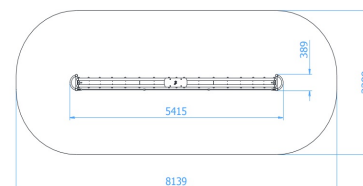

# Karta techniczna produktu

Nazwa:

**Sky surf deskorolka Premium**

nr kat.: **ML/23500**

Strona 1 z 1

**Skład zestawu:**

Sky surfer

Widok (1)

Widok (2)

Widok z boku

Widok z góry

## Dane obmiarowe:

Pole strefy bezpieczeństwa: **25.5** m<sup>2</sup>

Wysokość całkowita urządzenia: **2.13** m

Długość urządzenia: **5.42** m

Długość strefy bezpieczeństwa: **8.14** m

Maksymalna wysokość upadku: **1.49** m

Szerokość urządzenia: **0.39** m

Szerokość strefy bezpieczeństwa: **3.39** m