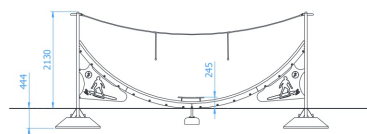

Karta techniczna produktu

Nazwa:

Sky surf deskorolka Premium

nr kat.: **ML/23500**

Strona 1 z 1

Skład zestawu:

Sky surfer

Widok (1)

Widok (2)

Widok z boku

Widok z góry

Dane obmiarowe:

Pole strefy bezpieczeństwa: 25.5 m²

Wysokość całkowita urządzenia: 2.13 m

Długość urządzenia: 5.42 m

Długość strefy bezpieczeństwa: 8.14 m

Maksymalna wysokość upadku: 1.49 m

Szerokość urządzenia: 0.39 m

Szerokość strefy bezpieczeństwa: 3.39 m

Opis:

Sky Surf deskorolka to urządzenie sprawnościowe dedykowane dla użytkowników powyżej 3. roku życia. Konstrukcja wykonana z rury chromowej oraz blachy chromowej o grubości 4 mm. Liny ze stalowym rdzeniem Ø16mm, elementy powierzchniowe z płyty HPL gr. 8 mm, wózek jezdny wyposażony w łożyskowane kółka niewymagające konserwacji, podest wózka wykonany z antypoślizgowej płyty HDPE gr. 18 mm. Wszystkie elementy stalowe urządzenia zabezpieczone antykorozyjnie i dodatkowo malowane lakierem akrylowym strukturalnym.