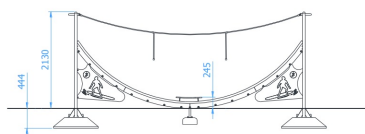

Karta techniczna produktu

Nazwa:

Sky surf deskorolka Premium

nr kat.: **ML/23500**

Strona 1 z 1

Skład zestawu:

Sky surfer

Widok (1)

Widok (2)

Widok z boku

Widok z góry

Dane obmiarowe:

Pole strefy bezpieczeństwa: **25.5 m²**

Wysokość całkowita urządzenia: **2.13 m**

Długość urządzenia: **5.42 m**

Długość strefy bezpieczeństwa: **8.14 m**

Maksymalna wysokość upadku: **1.49 m**

Szerokość urządzenia: **0.39 m**

Szerokość strefy bezpieczeństwa: **3.39 m**

Opis:

Sky Surf deskorolka to urządzenie sprawnościowe dedykowane dla użytkowników powyżej 3. roku życia. Konstrukcja wykonana z rury chromowej oraz blachy chromowej o grubości 4 mm. Liny ze stalowym rdzeniem Ø16mm, elementy powierzchniowe z płyty HPL gr. 8 mm, wózek jezdny wyposażony w łożyskowane kółka niewymagające konserwacji, podest wózka wykonany z antypoślizgowej płyty HDPE gr. 18 mm. Wszystkie elementy stalowe urządzenia zabezpieczone antykorozyjnie i dodatkowo malowane lakierem akrylowym strukturalnym.