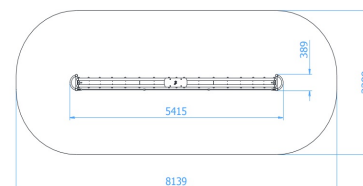

Karta techniczna produktu

Nazwa:

Sky surf deskorolka Premium

nr kat.: **ML/23500**

Strona 1 z 1

Skład zestawu:

Sky surfer

Widok (1)

Widok (2)

Widok z boku

Widok z góry

Dane obmiarowe:

Pole strefy bezpieczeństwa: 25.5 m²

Wysokość całkowita urządzenia: 2.13 m

Długość urządzenia: 5.42 m

Długość strefy bezpieczeństwa: 8.14 m

Maksymalna wysokość upadku: 1.49 m

Szerokość urządzenia: 0.39 m

Szerokość strefy bezpieczeństwa: 3.39 m

Opis:

Sky Surf deskorolka to urządzenie sprawnościowe dedykowane dla użytkowników powyżej 3. roku życia. Konstrukcja wykonana z rury chromowej oraz blachy chromowej o grubości 4 mm. Liny ze stalowym rdzeniem Ø16mm, elementy powierzchniowe z płyty HPL gr. 8 mm, wózek jezdny wyposażony w łożyskowane kółka niewymagające konserwacji, podest wózka wykonany z antypoślizgowej płyty HDPE gr. 18 mm. Wszystkie elementy stalowe urządzenia zabezpieczone antykorozyjnie i dodatkowo malowane lakierem akrylowym strukturalnym.