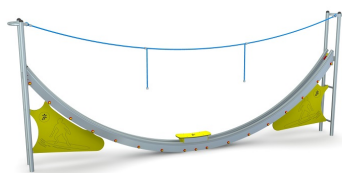

# Karta techniczna produktu

Nazwa:

**Sky surf deskorolka Premium**

nr kat.: **ML/23500**

Strona 1 z 1

**Skład zestawu:**

Sky surfer

Widok (1)

Widok (2)

Widok z boku

Widok z góry

## Dane obmiarowe:

Pole strefy bezpieczeństwa: **25.5** m<sup>2</sup>

Wysokość całkowita urządzenia: **2.13** m

Długość urządzenia: **5.42** m

Długość strefy bezpieczeństwa: **8.14** m

Maksymalna wysokość upadku: **1.49** m

## Opis:

Sky Surf deskorolka to urządzenie sprawnościowe dedykowane dla użytkowników powyżej 3. roku życia. Konstrukcja wykonana z rury chromowej oraz blachy chromowej o grubości 4 mm. Liny ze stalowym rdzeniem &Oslash;16mm, elementy powierzchniowe z płyty HPL gr. 8 mm, wózek jezdny wyposażony w łożyskowane kółka niewymagające konserwacji, podest wózka wykonany z antypoślizgowej płyty HDPE gr. 18 mm. Wszystkie elementy stalowe urządzenia zabezpieczone antykorozyjnie i dodatkowo malowane lakierem akrylowym strukturalnym.