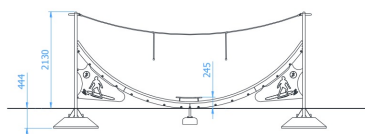

Karta techniczna produktu

Nazwa:

Sky surf deskorolka Premium

nr kat.: **ML/23500**

Strona 1 z 1

Skład zestawu:

Sky surfer

Widok (1)

Widok (2)

Widok z boku

Widok z góry

Dane obmiarowe:

Pole strefy bezpieczeństwa: **25.5** m²

Wysokość całkowita urządzenia: **2.13** m

Długość urządzenia: **5.42** m

Długość strefy bezpieczeństwa: **8.14** m

Maksymalna wysokość upadku: **1.49** m

Szerokość urządzenia: **0.39** m

Szerokość strefy bezpieczeństwa: **3.39** m

Opis:

Sky Surf deskorolka to urządzenie sprawnościowe dedykowane dla użytkowników powyżej 3. roku życia. Konstrukcja wykonana z rury chromowej oraz blachy chromowej o grubości 4 mm. Liny ze stalowym rdzeniem Ø16mm, elementy powierzchniowe z płyty HPL gr. 8 mm, wózek jezdny wyposażony w łożyskowane kółka niewymagające konserwacji, podest wózka wykonany z antypoślizgowej płyty HDPE gr. 18 mm. Wszystkie elementy stalowe urządzenia zabezpieczone antykorozyjnie i dodatkowo malowane lakierem akrylowym strukturalnym.