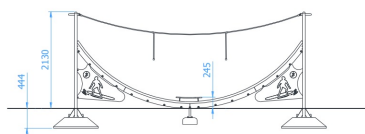

Karta techniczna produktu

Nazwa:

Sky surf deskorolka Premium

nr kat.: **ML/23500**

Strona 1 z 1

Skład zestawu:

Sky surfer

Widok (1)

Widok (2)

Widok z boku

Widok z góry

Dane obmiarowe:

Pole strefy bezpieczeństwa: 25.5 m²

Wysokość całkowita urządzenia: 2.13 m

Długość urządzenia: 5.42 m

Długość strefy bezpieczeństwa: 8.14 m

Maksymalna wysokość upadku: 1.49 m

Szerokość urządzenia: 0.39 m

Szerokość strefy bezpieczeństwa: 3.39 m

Opis:

Sky Surf deskorolka to urządzenie sprawnościowe dedykowane dla użytkowników powyżej 3. roku życia. Konstrukcja wykonana z rury chromowej oraz blachy chromowej o grubości 4 mm. Liny ze stalowym rdzeniem Ø16mm, elementy powierzchniowe z płyty HPL gr. 8 mm, wózek jezdny wyposażony w łożyskowane kółka niewymagające konserwacji, podest wózka wykonany z antypoślizgowej płyty HDPE gr. 18 mm. Wszystkie elementy stalowe urządzenia zabezpieczone antykorozyjnie i dodatkowo malowane lakierem akrylowym strukturalnym.