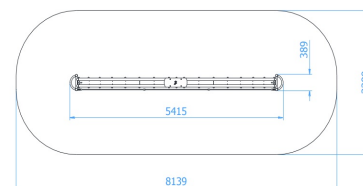

Karta techniczna produktu

Nazwa:

Sky surf deskorolka Premium

nr kat.: **ML/23500**

Strona 1 z 1

Skład zestawu:

Sky surfer

Widok (1)

Widok (2)

Widok z boku

Widok z góry

Dane obmiarowe:

Pole strefy bezpieczeństwa: **25.5** m²

Wysokość całkowita urządzenia: **2.13** m

Długość urządzenia: **5.42** m

Długość strefy bezpieczeństwa: **8.14** m

Maksymalna wysokość upadku: **1.49** m

Szerokość urządzenia: **0.39** m

Szerokość strefy bezpieczeństwa: **3.39** m

Opis:

Sky Surf deskorolka to urządzenie sprawnościowe dedykowane dla użytkowników powyżej 3. roku życia. Konstrukcja wykonana z rury chromowej oraz blachy chromowej o grubości 4 mm. Liny ze stalowym rdzeniem Ø16mm, elementy powierzchniowe z płyty HPL gr. 8 mm, wózek jezdny wyposażony w łożyskowane kółka niewymagające konserwacji, podest wózka wykonany z antypoślizgowej płyty HDPE gr. 18 mm. Wszystkie elementy stalowe urządzenia zabezpieczone antykorozyjnie i dodatkowo malowane lakierem akrylowym strukturalnym.