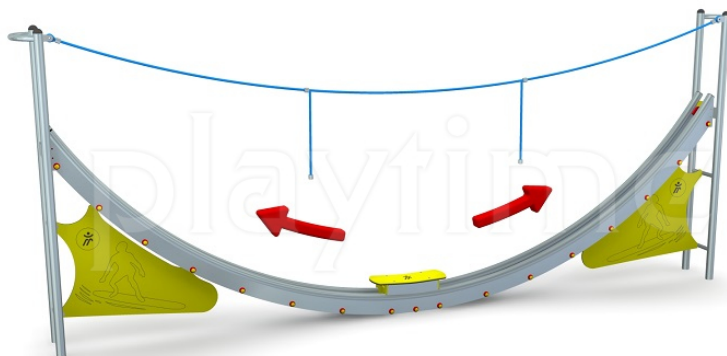

Karta techniczna produktu

Nazwa:

Sky surf deskorolka Premium

nr kat.: **ML/23500**

Strona 1 z 1

Skład zestawu:

Sky surfer

Widok (1)

Widok (2)

Widok z boku

Widok z góry

Dane obmiarowe:

Pole strefy bezpieczeństwa: **25.5 m²**

Wysokość całkowita urządzenia: **2.13 m**

Długość urządzenia: **5.42 m**

Długość strefy bezpieczeństwa: **8.14 m**

Maksymalna wysokość upadku: **1.49 m**

Szerokość urządzenia: **0.39 m**

Szerokość strefy bezpieczeństwa: **3.39 m**

Opis:

Sky Surf deskorolka to urządzenie sprawnościowe dedykowane dla użytkowników powyżej 3. roku życia. Konstrukcja wykonana z rury chromowej oraz blachy chromowej o grubości 4 mm. Liny ze stalowym rdzeniem Ø16mm, elementy powierzchniowe z płyty HPL gr. 8 mm, wózek jezdny wyposażony w łożyskowane kółka niewymagające konserwacji, podest wózka wykonany z antypoślizgowej płyty HDPE gr. 18 mm. Wszystkie elementy stalowe urządzenia zabezpieczone antykorozyjnie i dodatkowo malowane lakierem akrylowym strukturalnym.