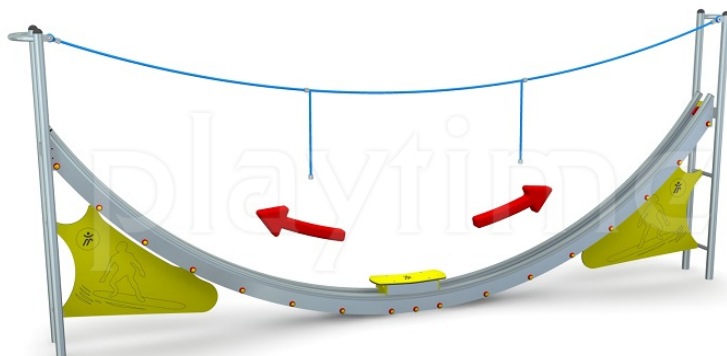

Karta techniczna produktu

Nazwa:

Sky surf deskorolka Premium

nr kat.: **ML/23500**

Strona 1 z 1

Skład zestawu:

Sky surfer

Widok (1)

Widok (2)

Widok z boku

Widok z góry

Dane obmiarowe:

Pole strefy bezpieczeństwa: 25.5 m²

Wysokość całkowita urządzenia: 2.13 m

Długość urządzenia: 5.42 m

Długość strefy bezpieczeństwa: 8.14 m

Maksymalna wysokość upadku: 1.49 m

Szerokość urządzenia: 0.39 m

Szerokość strefy bezpieczeństwa: 3.39 m

Opis:

Sky Surf deskorolka to urządzenie sprawnościowe dedykowane dla użytkowników powyżej 3. roku życia. Konstrukcja wykonana z rury chromowej oraz blachy chromowej o grubości 4 mm. Liny ze stalowym rdzeniem Ø16mm, elementy powierzchniowe z płyty HPL gr. 8 mm, wózek jezdny wyposażony w łożyskowane kółka niewymagające konserwacji, podest wózka wykonany z antypoślizgowej płyty HDPE gr. 18 mm. Wszystkie elementy stalowe urządzenia zabezpieczone antykorozyjnie i dodatkowo malowane lakierem akrylowym strukturalnym.