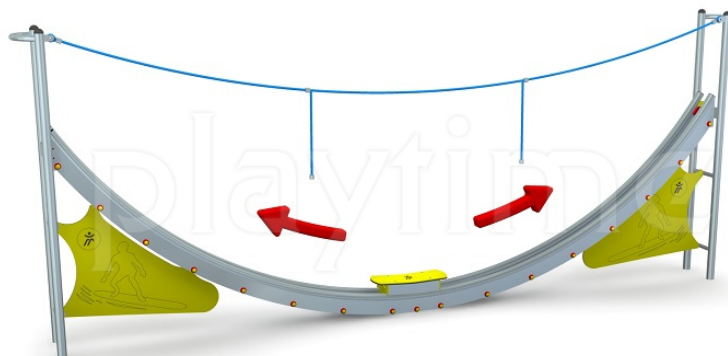

Karta techniczna produktu

Nazwa:

Sky surf deskorolka Premium

nr kat.: **ML/23500**

Strona 1 z 1

Skład zestawu:

Sky surfer

Widok (1)

Widok (2)

Widok z boku

Widok z góry

Dane obmiarowe:

Pole strefy bezpieczeństwa: 25.5 m²

Wysokość całkowita urządzenia: 2.13 m

Długość urządzenia: 5.42 m

Długość strefy bezpieczeństwa: 8.14 m

Maksymalna wysokość upadku: 1.49 m

Szerokość urządzenia: 0.39 m

Szerokość strefy bezpieczeństwa: 3.39 m

Opis:

Sky Surf deskorolka to urządzenie sprawnościowe dedykowane dla użytkowników powyżej 3. roku życia. Konstrukcja wykonana z rury chromowej oraz blachy chromowej o grubości 4 mm. Liny ze stalowym rdzeniem Ø16mm, elementy powierzchniowe z płyty HPL gr. 8 mm, wózek jezdny wyposażony w łożyskowane kółka niewymagające konserwacji, podest wózka wykonany z antypoślizgowej płyty HDPE gr. 18 mm. Wszystkie elementy stalowe urządzenia zabezpieczone antykorozyjnie i dodatkowo malowane lakierem akrylowym strukturalnym.