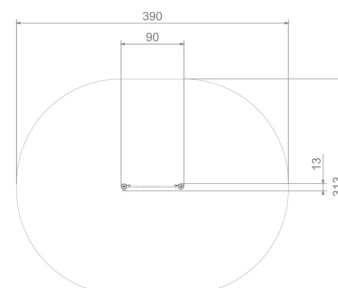

Karta techniczna produktu

Nazwa:

Tablica Krówka Premium

nr kat.: **AV/4152**

Strona 1 z 1

Skład zestawu:

1. Tablica "Krówka"

Widok (1)

Widok z boku

Widok z góry

Dane obmiarowe:

Pole strefy bezpieczeństwa: **11 m²**

Szerokość urządzenia: **0.13 m**

Szerokość strefy bezpieczeństwa: **3.13 m**

Wysokość całkowita urządzenia: **1.25 m**

Długość urządzenia: **0.9 m**

Długość strefy bezpieczeństwa: **3.9 m**

Opis:

Tablica Krówka to niewielkich rozmiarów wolnostojąca ścianka funkcyjna dla najmłodszych. Zabawa polega na dopasowaniu buzi dziecka do postaci krówki przedstawionej na tablicy. Tablice edukacyjne mają za zadanie uczyć dzieci poprzez zabawę.