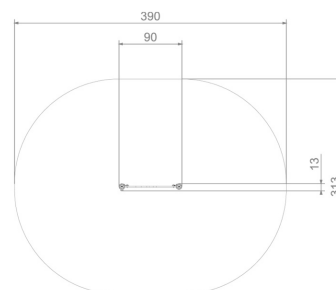

# Karta techniczna produktu

Nazwa:

**Tablica Krówka Premium**nr kat.: **AV/4152**

Strona 1 z 1

**Skład zestawu:**

1. Tablica "Krówka"

Widok (1)

Widok z boku

Widok z góry

**Dane obmiarowe:****Pole strefy bezpieczeństwa:** 11 m<sup>2</sup>**Szerokość urządzenia:** 0.13 m**Szerokość strefy bezpieczeństwa:** 3.13 m**Wysokość całkowita urządzenia:** 1.25 m**Długość urządzenia:** 0.9 m**Długość strefy bezpieczeństwa:** 3.9 m**Opis:**

Tablica Krówka to niewielkich rozmiarów wolnostojąca ścianka funkcyjna dla najmłodszych. Zabawa polega na dopasowaniu buzi dziecka do postaci krówki przedstawionej na tablicy. Tablice edukacyjne mają za zadanie uczyć dzieci poprzez zabawę.