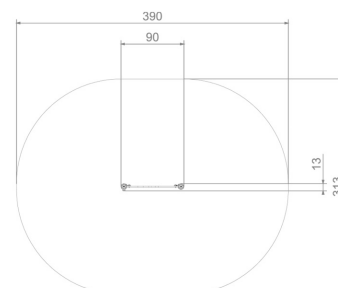

## Skład zestawu:

1. Tablica "Krówka"

Widok (1)

Widok z boku

Widok z góry

## Dane obmiarowe:

Pole strefy bezpieczeństwa: **11 m<sup>2</sup>**

Szerokość urządzenia: **0.13 m**

Szerokość strefy bezpieczeństwa: **3.13 m**

Wysokość całkowita urządzenia: **1.25 m**

Długość urządzenia: **0.9 m**

Długość strefy bezpieczeństwa: **3.9 m**

## Opis:

Tablica Krówka to niewielkich rozmiarów wolnostojąca ścianka funkcjonalna dla najmłodszych. Zabawa polega na dopasowaniu buzi dziecka do postaci krówki przedstawionej na tablicy. Tablice edukacyjne mają za zadanie uczyć dzieci poprzez zabawę.