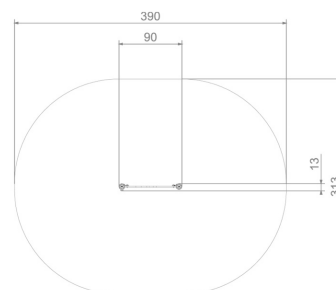

Karta techniczna produktu

Nazwa:

Tablica Krówka Premiumnr kat.: **AV/4152**

Strona 1 z 1

Skład zestawu:

1. Tablica "Krówka"

Widok (1)

Widok z boku

Widok z góry

**Dane obmiarowe:**Pole strefy bezpieczeństwa: **11 m²**Szerokość urządzenia: **0.13 m**Szerokość strefy bezpieczeństwa: **3.13 m**Wysokość całkowita urządzenia: **1.25 m**Długość urządzenia: **0.9 m**Długość strefy bezpieczeństwa: **3.9 m****Opis:**

Tablica Krówka to niewielkich rozmiarów wolnostojąca ścianka funkcjonalna dla najmłodszych. Zabawa polega na dopasowaniu buzi dziecka do postaci krówki przedstawionej na tablicy. Tablice edukacyjne mają za zadanie uczyć dzieci poprzez zabawę.