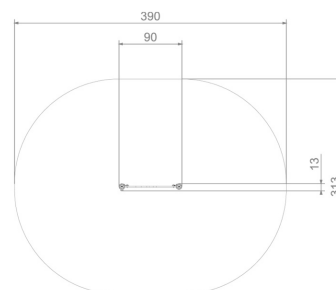

# Karta techniczna produktu

Nazwa:

**Tablica Krówka** Premiumnr kat.: **AV/4152**

Strona 1 z 1

**Skład zestawu:**

1. Tablica "Krówka"

Widok (1)

Widok z boku

Widok z góry

**Dane obmiarowe:**Pole strefy bezpieczeństwa: **11 m<sup>2</sup>**Szerokość urządzenia: **0.13 m**Szerokość strefy bezpieczeństwa: **3.13 m**Wysokość całkowita urządzenia: **1.25 m**Długość urządzenia: **0.9 m**Długość strefy bezpieczeństwa: **3.9 m****Opis:**

Tablica Krówka to niewielkich rozmiarów wolnostojąca ścianka funkcjonalna dla najmłodszych. Zabawa polega na dopasowaniu buzi dziecka do postaci krówki przedstawionej na tablicy. Tablice edukacyjne mają za zadanie uczyć dzieci poprzez zabawę.