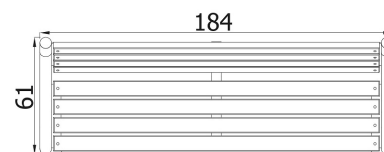

# Karta techniczna produktu

Nazwa:

**Ławka Vik bis** Standardnr kat.: **RK/50108**

Strona 1 z 1

**Skład zestawu:**

1 Ławka

Widok (1)

Widok (2)

Widok z boku

Widok z góry

**Dane obmiarowe:**Wysokość całkowita urządzenia: **0.76** mDługość urządzenia: **1.84** mSzerokość urządzenia: **0.61** m**Opis:**

Ławka Vik bis stała przeznaczona zarówno na place zabaw jak i do zagospodarowania ogólnodostępnych miejsc odpoczynku, takich jak parki, osiedla. Wygodne oparcie i szerokie siedzisko wykonane z listew świerkowych malowanych w kolorze mahoń, o długości 180 cm, wysokości 41 cm i głębokości 37 cm, zamontowane na solidnej metalowej ramie.