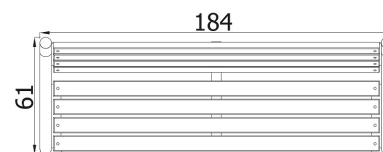

Karta techniczna produktu

Nazwa:

Ławka Vik bis Standard

nr kat.: **RK/50108**

Strona 1 z 1

Skład zestawu:

1 Ławka

Widok (1)

Widok (2)

Widok z boku

Widok z góry

Dane obmiarowe:

Wysokość całkowita urządzenia: **0.76** m

Długość urządzenia: **1.84** m

Szerokość urządzenia: **0.61** m

Opis:

Ławka Vik bis stała przeznaczona zarówno na place zabaw jak i do zagospodarowania ogólnodostępnych miejsc odpoczynku, takich jak parki, osiedla. Wygodne oparcie i szerokie siedzisko wykonane z listew świerkowych malowanych w kolorze mahoń, o długości 180 cm, wysokości 41 cm i głębokości 37 cm, zamontowane na solidnej metalowej ramie.