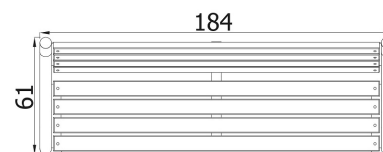

# Karta techniczna produktu

Nazwa:

**Ławka Vik bis** Standardnr kat.: **RK/50108**

Strona 1 z 1

**Skład zestawu:**

1 Ławka

Widok (1)

Widok (2)

Widok z boku

Widok z góry

**Dane obmiarowe:**Wysokość całkowita urządzenia: **0.76 m**Długość urządzenia: **1.84 m**Szerokość urządzenia: **0.61 m****Opis:**

Ławka Vik bis stała przeznaczona zarówno na place zabaw jak i do zagospodarowania ogólnodostępnych miejsc odpoczynku, takich jak parki, osiedla. Wygodne oparcie i szerokie siedzisko wykonane z listew świerkowych malowanych w kolorze mahoń, o długości 180 cm, wysokości 41 cm i głębokości 37 cm, zamontowane na solidnej metalowej ramie.