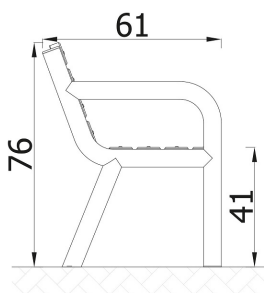

# Karta techniczna produktu

Nazwa:

**Ławka Vik bis** Standardnr kat.: **RK/50108**

Strona 1 z 1

**Skład zestawu:**

1 Ławka

Widok (1)

Widok (2)

Widok z boku

Widok z góry

**Dane obmiarowe:**Wysokość całkowita urządzenia: **0.76 m**Długość urządzenia: **1.84 m**Szerokość urządzenia: **0.61 m****Opis:**

Ławka Vik bis stała przeznaczona zarówno na place zabaw jak i do zagospodarowania ogólnodostępnych miejsc odpoczynku, takich jak parki, osiedla. Wygodne oparcie i szerokie siedzisko wykonane z listew świerkowych malowanych w kolorze mahoń, o długości 180 cm, wysokości 41 cm i głębokości 37 cm, zamontowane na solidnej metalowej ramie.