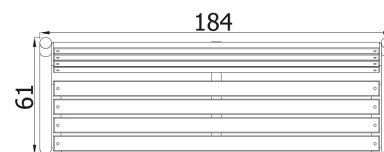

Karta techniczna produktu

Nazwa:

Ławka Vik bis Standardnr kat.: **RK/50108**

Strona 1 z 1

Skład zestawu:

1 Ławka

Widok (1)

Widok (2)

Widok z boku

Widok z góry

**Dane obmiarowe:**Wysokość całkowita urządzenia: **0.76** mDługość urządzenia: **1.84** mSzerokość urządzenia: **0.61** m**Opis:**

Ławka Vik bis stała przeznaczona zarówno na place zabaw jak i do zagospodarowania ogólnodostępnych miejsc odpoczynku, takich jak parki, osiedla. Wygodne oparcie i szerokie siedzisko wykonane z listew świerkowych malowanych w kolorze mahoń, o długości 180 cm, wysokości 41 cm i głębokości 37 cm, zamontowane na solidnej metalowej ramie.

Dane materiałowo - konstrukcyjne:

- Konstrukcja stalowa zabezpieczona przed korozją poprzez cynkowanie oraz malowanie proszkowe. W przypadku koszy na śmieci wkłady są wykonane z cynkowanej blachy.

- Elementy drewniane, które stanowią wykończenie małej architektury dostępne są w trzech kolorach: mahoń, tek i palisander.