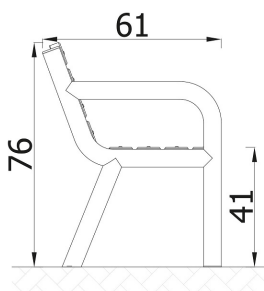

Karta techniczna produktu

Nazwa:

Ławka Vik bis Standardnr kat.: **RK/50108**

Strona 1 z 1

Skład zestawu:

1 Ławka

Widok (1)

Widok (2)

Widok z boku

Widok z góry

**Dane obmiarowe:**Wysokość całkowita urządzenia: **0.76** mDługość urządzenia: **1.84** mSzerokość urządzenia: **0.61** m**Opis:**

Ławka Vik bis stała przeznaczona zarówno na place zabaw jak i do zagospodarowania ogólnodostępnych miejsc odpoczynku, takich jak parki, osiedla. Wygodne oparcie i szerokie siedzisko wykonane z listew świerkowych malowanych w kolorze mahoń, o długości 180 cm, wysokości 41 cm i głębokości 37 cm, zamontowane na solidnej metalowej ramie.