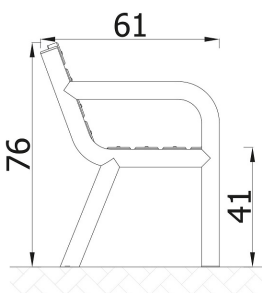

# Karta techniczna produktu

Nazwa:

**Ławka Vik bis** Standardnr kat.: **RK/50108**

Strona 1 z 1

**Skład zestawu:**

1 Ławka

Widok (1)

Widok (2)

Widok z boku

Widok z góry

**Dane obmiarowe:**Wysokość całkowita urządzenia: **0.76** mDługość urządzenia: **1.84** mSzerokość urządzenia: **0.61** m**Opis:**

Ławka Vik bis stała przeznaczona zarówno na place zabaw jak i do zagospodarowania ogólnodostępnych miejsc odpoczynku, takich jak parki, osiedla. Wygodne oparcie i szerokie siedzisko wykonane z listew świerkowych malowanych w kolorze mahoń, o długości 180 cm, wysokości 41 cm i głębokości 37 cm, zamontowane na solidnej metalowej ramie.