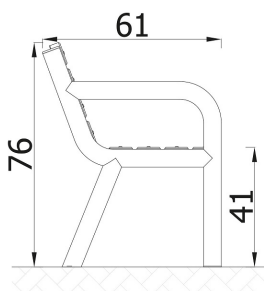

Karta techniczna produktu

Nazwa:

Ławka Vik bis Standard

nr kat.: **RK/50108**

Strona 1 z 1

Skład zestawu:

1 Ławka

Widok (1)

Widok (2)

Widok z boku

Widok z góry

Dane obmiarowe:

Wysokość całkowita urządzenia: **0.76** m

Długość urządzenia: **1.84** m

Szerokość urządzenia: **0.61** m

Opis:

Ławka Vik bis stała przeznaczona zarówno na place zabaw jak i do zagospodarowania ogólnodostępnych miejsc odpoczynku, takich jak parki, osiedla. Wygodne oparcie i szerokie siedzisko wykonane z listew świerkowych malowanych w kolorze mahoń, o długości 180 cm, wysokości 41 cm i głębokości 37 cm, zamontowane na solidnej metalowej ramie.