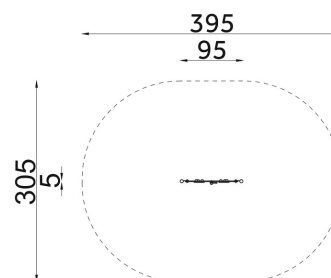

Karta techniczna produktu

Nazwa:

Tablica manipulacyjna Owoce *Tablice edukacyjne*nr kat.: **BA/WS032**

Strona 1 z 1

Skład zestawu:1. Tablica manipulacyjna
owoce

Widok (1)

Widok z góry

**Dane obmiarowe:**Wysokość całkowita urządzenia: **1.2** mDługość urządzenia: **0.95** mDługość strefy bezpieczeństwa: **3.95** mSzerokość urządzenia: **0.05** mSzerokość strefy bezpieczeństwa: **3.05** m**Opis:**

Tablica manipulacyjna Owoce to klasyczna ścianka funkcyjna o charakterze edukacyjnym, której konstrukcję wykonano z rury fi 48 mm oraz płyty hdpe.

Dane materiałowo - konstrukcyjne:

Konstrukcje urządzeń stalowych - Konstrukcje stalowe (lub elementy konstrukcji) urządzeń wykonane ze stali piaskowanej, zabezpieczonej podkładem cynkowym i malowanej proszkowo.