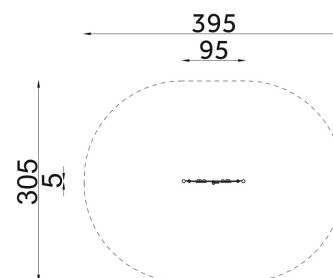

Karta techniczna produktu

Nazwa:

Tablica manipulacyjna Owoce *Tablice edukacyjne*

nr kat.: **BA/WS032**

Strona 1 z 1

Skład zestawu:

1. Tablica manipulacyjna owoce

Widok (1)

Widok z góry

Dane obmiarowe:

Wysokość całkowita urządzenia: **1.2** m

Długość urządzenia: **0.95** m

Długość strefy bezpieczeństwa: **3.95** m

Szerokość urządzenia: **0.05** m

Szerokość strefy bezpieczeństwa: **3.05** m

Opis:

Tablica manipulacyjna Owoce to klasyczna ścianka funkcyjna o charakterze edukacyjnym, której konstrukcję wykonano z rury fi 48 mm oraz płyty hdpe.

Dane materiałowo - konstrukcyjne:

Konstrukcje urządzeń stalowych - Konstrukcje stalowe (lub elementy konstrukcji) urządzeń wykonane ze stali piaskowanej, zabezpieczonej podkładem cynkowym i malowanej proszkowo.