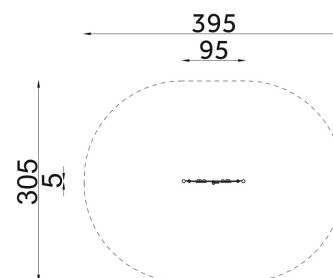

# Karta techniczna produktu

Nazwa:

**Tablica manipulacyjna Owoce** *Tablice edukacyjne*nr kat.: **BA/WS032**

Strona 1 z 1

**Skład zestawu:**1. Tablica manipulacyjna  
owoce

Widok (1)

Widok z góry

**Dane obmiarowe:**Wysokość całkowita urządzenia: **1.2** mDługość urządzenia: **0.95** mDługość strefy bezpieczeństwa: **3.95** mSzerokość urządzenia: **0.05** mSzerokość strefy bezpieczeństwa: **3.05** m**Opis:**

Tablica manipulacyjna Owoce to klasyczna ścianka funkcyjna o charakterze edukacyjnym, której konstrukcję wykonano z rury fi 48 mm oraz płyty hdpe.

**Dane materiałowo - konstrukcyjne:**

**Konstrukcje urządzeń stalowych** - Konstrukcje stalowe (lub elementy konstrukcji) urządzeń wykonane ze stali piaskowanej, zabezpieczonej podkładem cynkowym i malowanej proszkowo.