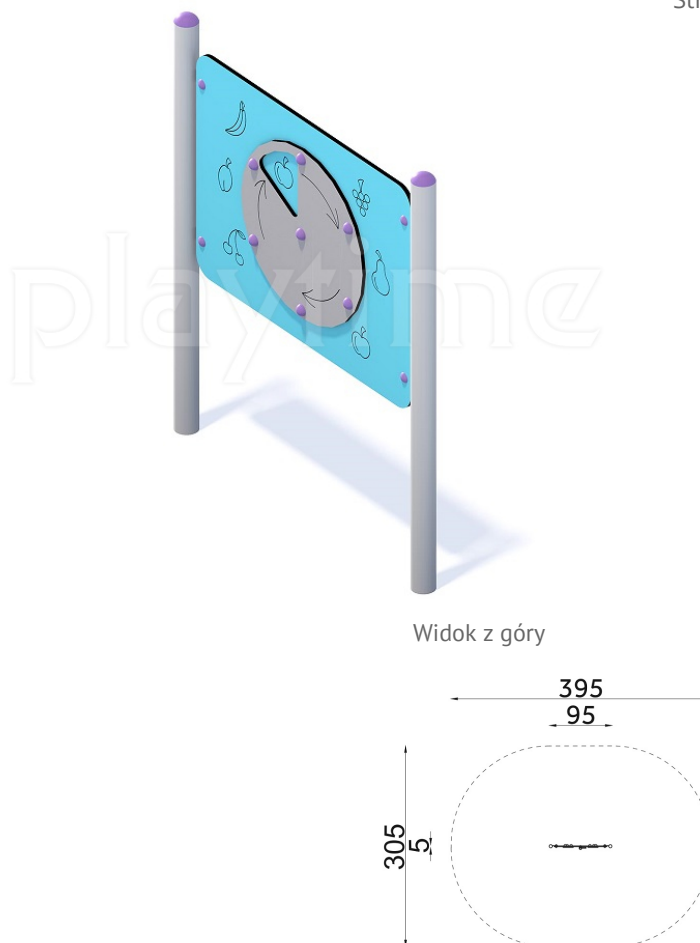

Karta techniczna produktu

Nazwa:

Tablica manipulacyjna Owoce *Tablice edukacyjne*nr kat.: **BA/WS032**

Strona 1 z 1

Skład zestawu:1. Tablica manipulacyjna
owoce

Widok (1)

**Dane obmiarowe:**Wysokość całkowita urządzenia: **1.2** mDługość urządzenia: **0.95** mDługość strefy bezpieczeństwa: **3.95** mSzerokość urządzenia: **0.05** mSzerokość strefy bezpieczeństwa: **3.05** m**Opis:**

Tablica manipulacyjna Owoce to klasyczna ścianka funkcyjna o charakterze edukacyjnym, której konstrukcję wykonano z rury fi 48 mm oraz płyty hdpe.

Dane materiałowo - konstrukcyjne:

Konstrukcje urządzeń stalowych - Konstrukcje stalowe (lub elementy konstrukcji) urządzeń wykonane ze stali piaskowanej, zabezpieczonej podkładem cynkowym i malowanej proszkowo.

Tablice ścianek edukacyjnych - W tablicach edukacyjnych wykorzystano płyty z trwałego tworzywa hdpe.

Strona 1 z 1