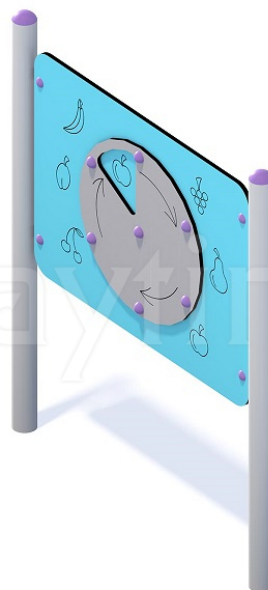

Karta techniczna produktu

Nazwa:

Tablica manipulacyjna Owoce *Tablice edukacyjne*nr kat.: **BA/WS032**

Strona 1 z 1

Skład zestawu:1. Tablica manipulacyjna
owoce

Widok (1)

Widok z góry

**Dane obmiarowe:**Wysokość całkowita urządzenia: **1.2** mDługość urządzenia: **0.95** mDługość strefy bezpieczeństwa: **3.95** mSzerokość urządzenia: **0.05** mSzerokość strefy bezpieczeństwa: **3.05** m**Opis:**

Tablica manipulacyjna Owoce to klasyczna ścianka funkcyjna o charakterze edukacyjnym, której konstrukcję wykonano z rury fi 48 mm oraz płyty hdpe.

Dane materiałowo - konstrukcyjne:

Konstrukcje urządzeń stalowych - Konstrukcje stalowe (lub elementy konstrukcji) urządzeń wykonane ze stali piaskowanej, zabezpieczonej podkładem cynkowym i malowanej proszkowo.

Tablice ścianek edukacyjnych - W tablicach edukacyjnych wykorzystano płyty z trwałego tworzywa hdpe.

Strona 1 z 1