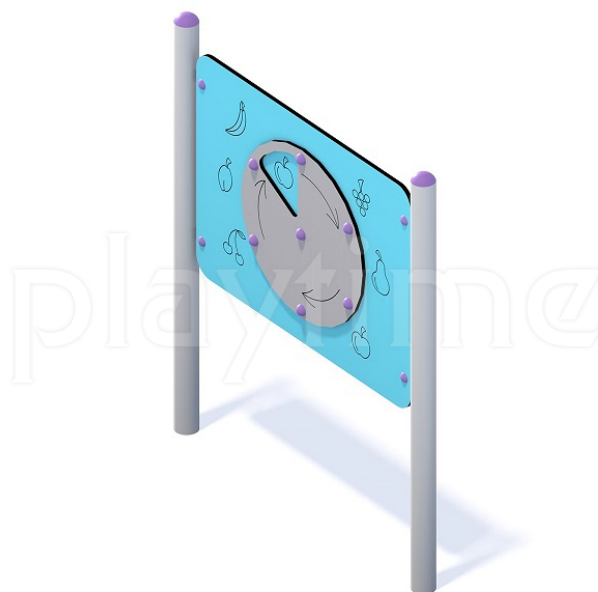

Karta techniczna produktu

Nazwa:

Tablica manipulacyjna Owoce *Tablice edukacyjne*

nr kat.: **BA/WS032**

Strona 1 z 1

Skład zestawu:

1. Tablica manipulacyjna owoce

Widok (1)

Widok z góry

Dane obmiarowe:

Wysokość całkowita urządzenia: **1.2** m

Długość urządzenia: **0.95** m

Długość strefy bezpieczeństwa: **3.95** m

Szerokość urządzenia: **0.05** m

Szerokość strefy bezpieczeństwa: **3.05** m

Opis:

Tablica manipulacyjna Owoce to klasyczna ścianka funkcyjna o charakterze edukacyjnym, której konstrukcję wykonano z rury fi 48 mm oraz płyty hdpe.

Dane materiałowo - konstrukcyjne:

Konstrukcje urządzeń stalowych - Konstrukcje stalowe (lub elementy konstrukcji) urządzeń wykonane ze stali piaskowanej, zabezpieczonej podkładem cynkowym i malowanej proszkowo.

Tablice ścianek edukacyjnych - W tablicach edukacyjnych wykorzystano płyty z trwałego tworzywa hdpe.

Strona 1 z 1