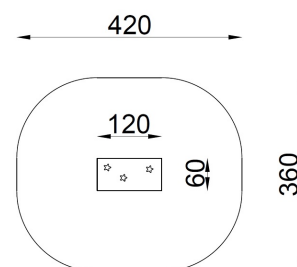

Karta techniczna produktu

Nazwa:

Skrzynia na zabawki Kosmos *Tablice edukacyjne*nr kat.: **BA/WS055_K**

Strona 1 z 1

Skład zestawu:

1. Skrzynia kosmos

Widok (1)

Widok z góry

**Dane obmiarowe:**Maksymalna wysokość upadku: **0.76 m**Szerokość urządzenia: **0.6 m**Szerokość strefy bezpieczeństwa: **3.6 m**Wysokość całkowita urządzenia: **0.76 m**Długość urządzenia: **1.2 m**Długość strefy bezpieczeństwa: **4.2 m****Opis:**