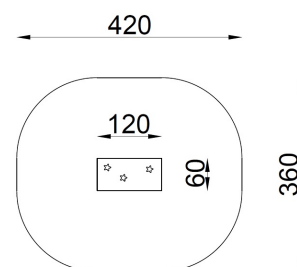

Karta techniczna produktu

Nazwa:

Skrzynia na zabawki Kosmos *Tablice edukacyjne*

nr kat.: **BA/WS055_K**

Strona 1 z 1

Skład zestawu:

1. Skrzynia kosmos

Widok (1)

Widok z góry

Dane obmiarowe:

Maksymalna wysokość upadku: **0.76 m**

Szerokość urządzenia: **0.6 m**

Szerokość strefy bezpieczeństwa: **3.6 m**

Wysokość całkowita urządzenia: **0.76 m**

Długość urządzenia: **1.2 m**

Długość strefy bezpieczeństwa: **4.2 m**

Opis:

Skrzynia na zabawki Kosmos znakomicie sprawdzi się na przedszkolnych i osiedlowych placach zabaw. Chowanie zabawek do skrzyni po skończonej zabawie uczy dzieci systematyczności i porządku.