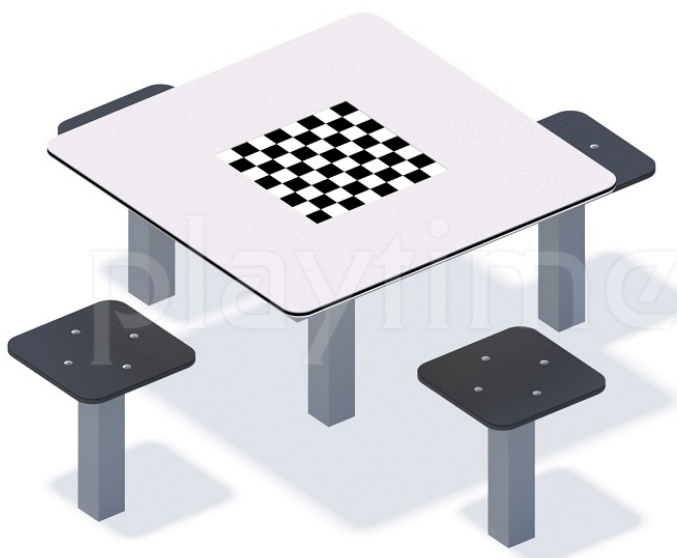

## Karta techniczna produktu

Nazwa:

**Stolik do gry w warcaby/szachy** *Standard Steel*nr kat.: **BA/MA014**

Strona 1 z 1

## Skład zestawu:

1. Stolik do gry w warcaby/szachy
2. Siedzisko x4

Widok (1)

Widok z góry

## Opis:

Stolik do gry w warcaby/szachy to zestaw składający się ze stolika do gier i czterech krzesełek. Przeznaczony jest zarówno na place zabaw jak i do zagospodarowania ogólnodostępnych miejsc odpoczynku, takich jak parki, osiedla.

**Elementy HDPE** - Elementy urządzenia jak podesty, osłonki daszki wykonane zostały z płyty HDPE, która jest estetyczna oraz odporna na działanie czynników atmosferycznych.

Strona 1 z 1