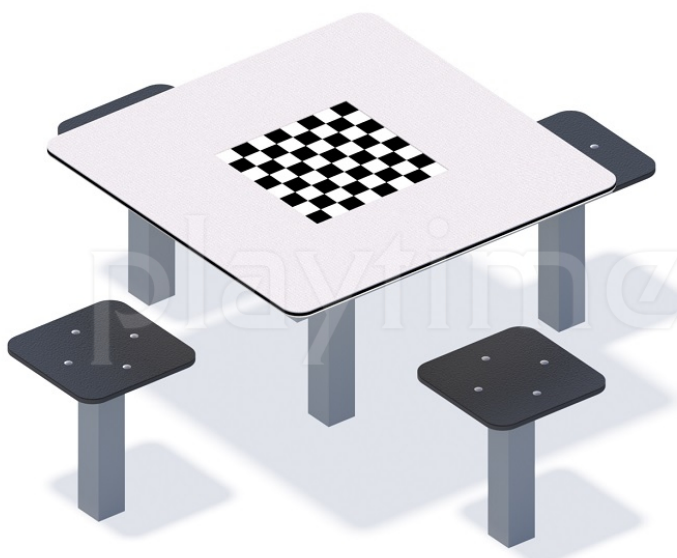

# Karta techniczna produktu

Nazwa:

**Stolik do gry w warcaby/szachy** *Standard Steel*nr kat.: **BA/MA014**

Strona 1 z 1

**Skład zestawu:**

1. Stolik do gry w warcaby/szachy
2. Siedzisko x4

Widok (1)

Widok z góry

**Dane obmiarowe:**Wysokość całkowita urządzenia: **0.71** mDługość urządzenia: **1.75** mSzerokość urządzenia: **1.75** m**Opis:**

Stolik do gry w warcaby/szachy to zestaw składający się ze stolika do gier i czterech krzesełek. Przeznaczony jest zarówno na place zabaw jak i do zagospodarowania ogólnodostępnych miejsc odpoczynku, takich jak parki, osiedla.

**Dane materiałowo - konstrukcyjne:**

**Konstrukcje urządzeń stalowych** - Konstrukcje stalowe (lub elementy konstrukcji) urządzeń wykonane ze stali piaskowanej, zabezpieczonej podkładem cynkowym i malowanej proszkowo.

**Elementy HDPE** - Elementy urządzenia jak podesty, osłonki daszki wykonane zostały z płyty HDPE, która jest estetyczna oraz odporna na działanie czynników atmosferycznych.

Strona 1 z 1