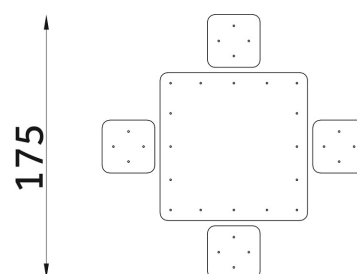

Karta techniczna produktu

Nazwa:

Stolik do gry w warcaby/szachy *Standard Steel*

nr kat.: **BA/MA014**

Strona 1 z 1

Skład zestawu:

1. Stolik do gry w warcaby/szachy
2. Siedzisko x4

Widok (1)

Widok z góry

Dane obmiarowe:

Wysokość całkowita urządzenia: **0.71** m

Długość urządzenia: **1.75** m

Szerokość urządzenia: **1.75** m

Opis:

Stolik do gry w warcaby/szachy to zestaw składający się ze stolika do gier i czterech krzesełek. Przeznaczony jest zarówno na place zabaw jak i do zagospodarowania ogólnodostępnych miejsc odpoczynku, takich jak parki, osiedla.