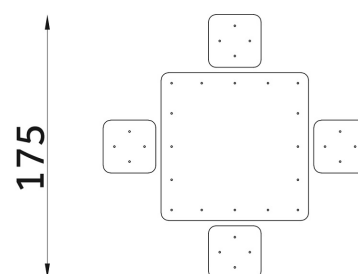

Karta techniczna produktu

Nazwa:

Stolik do gry w warcaby/szachy *Standard Steel*nr kat.: **BA/MA014**

Strona 1 z 1

Skład zestawu:

1. Stolik do gry w warcaby/szachy
2. Siedzisko x4

Widok (1)

Widok z góry

**Dane obmiarowe:**Wysokość całkowita urządzenia: **0.71** mDługość urządzenia: **1.75** mSzerokość urządzenia: **1.75** m**Opis:**

Stolik do gry w warcaby/szachy to zestaw składający się ze stolika do gier i czterech krzesełek. Przeznaczony jest zarówno na place zabaw jak i do zagospodarowania ogólnodostępnych miejsc odpoczynku, takich jak parki, osiedla.