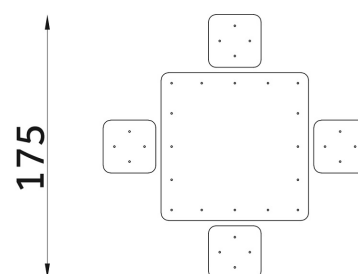

## Karta techniczna produktu

Nazwa:

**Stolik do gry w warcaby/szachy** *Standard Steel*nr kat.: **BA/MA014**

Strona 1 z 1

## Skład zestawu:

1. Stolik do gry w warcaby/szachy
2. Siedzisko x4

Widok (1)

Widok z góry

## Dane obmiarowe:

Wysokość całkowita urządzenia: **0.71** mDługość urządzenia: **1.75** mSzerokość urządzenia: **1.75** m

## Opis:

Stolik do gry w warcaby/szachy to zestaw składający się ze stolika do gier i czterech krzesełek. Przeznaczony jest zarówno na place zabaw jak i do zagospodarowania ogólnodostępnych miejsc odpoczynku, takich jak parki, osiedla.