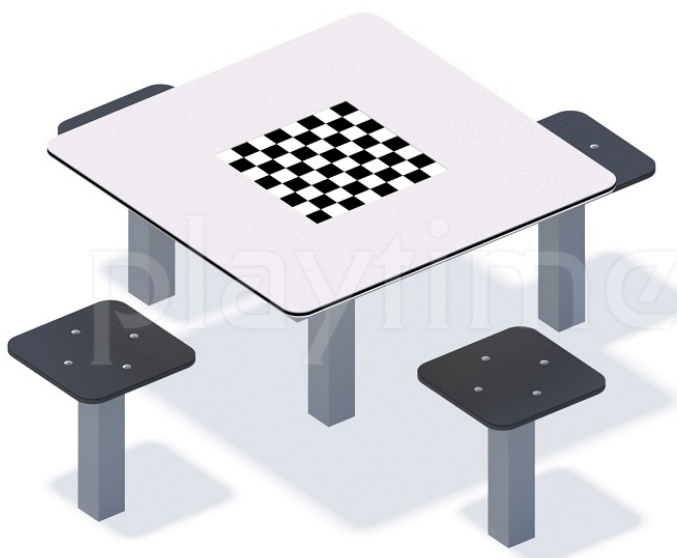

Karta techniczna produktu

Nazwa:

Stolik do gry w warcaby/szachy *Standard Steel*

nr kat.: **BA/MA014**

Strona 1 z 1

Skład zestawu:

1. Stolik do gry w warcaby/szachy
2. Siedzisko x4

Widok (1)

Widok z góry

Dane obmiarowe:

Wysokość całkowita urządzenia: **0.71** m

Długość urządzenia: **1.75** m

Szerokość urządzenia: **1.75** m

Opis:

Stolik do gry w warcaby/szachy to zestaw składający się ze stolika do gier i czterech krzesełek. Przeznaczony jest zarówno na place zabaw jak i do zagospodarowania ogólnodostępnych miejsc odpoczynku, takich jak parki, osiedla.

Dane materiałowo - konstrukcyjne:

Konstrukcje urządzeń stalowych - Konstrukcje stalowe (lub elementy konstrukcji) urządzeń wykonane ze stali piaskowanej, zabezpieczonej podkładem cynkowym i malowanej proszkowo.

Elementy HDPE - Elementy urządzenia jak podesty, osłonki daszki wykonane zostały z płyty HDPE, która jest estetyczna oraz odporna na działanie czynników atmosferycznych.

Strona 1 z 1