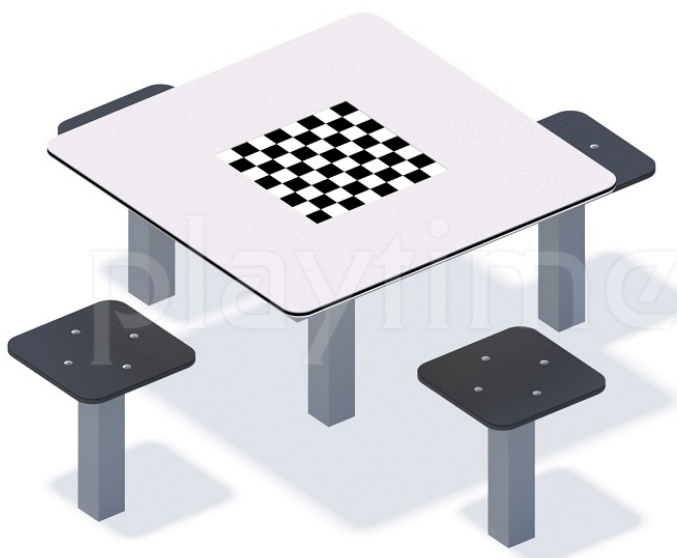

Karta techniczna produktu

Nazwa:

Stolik do gry w warcaby/szachy *Standard Steel*nr kat.: **BA/MA014**

Strona 1 z 1

Skład zestawu:

1. Stolik do gry w warcaby/szachy
2. Siedzisko x4

Widok (1)

Widok z góry

**Dane obmiarowe:**Wysokość całkowita urządzenia: **0.71** mDługość urządzenia: **1.75** mSzerokość urządzenia: **1.75** m**Opis:**

Stolik do gry w warcaby/szachy to zestaw składający się ze stolika do gier i czterech krzesełek. Przeznaczony jest zarówno na place zabaw jak i do zagospodarowania ogólnodostępnych miejsc odpoczynku, takich jak parki, osiedla.

Dane materiałowo - konstrukcyjne:

Konstrukcje urządzeń stalowych - Konstrukcje stalowe (lub elementy konstrukcji) urządzeń wykonane ze stali piaskowanej, zabezpieczonej podkładem cynkowym i malowanej proszkowo.

Elementy HDPE - Elementy urządzenia jak podesty, osłonki daszki wykonane zostały z płyty HDPE, która jest estetyczna oraz odporna na działanie czynników atmosferycznych.

Strona 1 z 1