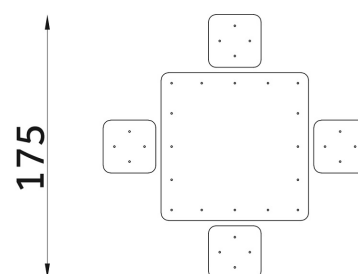

# Karta techniczna produktu

Nazwa:

**Stolik do gry w warcaby/szachy** *Standard Steel*nr kat.: **BA/MA014**

Strona 1 z 1

**Skład zestawu:**

1. Stolik do gry w warcaby/szachy
2. Siedzisko x4

Widok (1)

Widok z góry

**Dane obmiarowe:**Wysokość całkowita urządzenia: **0.71** mDługość urządzenia: **1.75** mSzerokość urządzenia: **1.75** m**Opis:**

Stolik do gry w warcaby/szachy to zestaw składający się ze stolika do gier i czterech krzesełek. Przeznaczony jest zarówno na place zabaw jak i do zagospodarowania ogólnodostępnych miejsc odpoczynku, takich jak parki, osiedla.