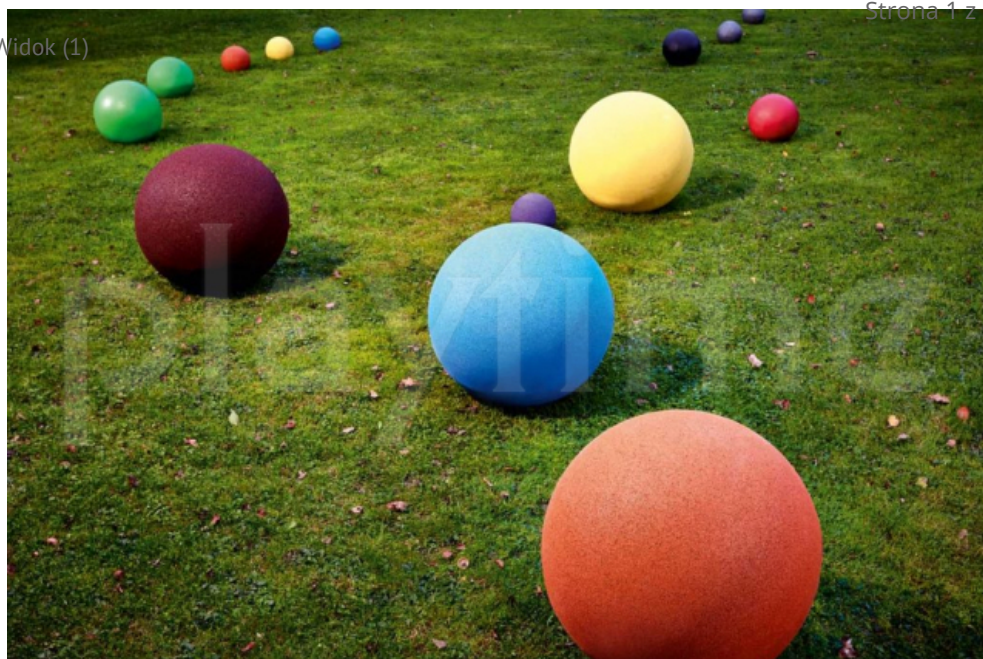

Karta techniczna produktu

Nazwa:

Kula z granulatu gumowego SBR/EPDM fi 300 mm EPDMnr kat.: **FS/032**

Skład zestawu:

1. Kula elastyczna

Widok (1)

Strona 1 z 1

Dane obmiarowe:

Opis:

Kolorowa Kula z granulatu gumowego SBR/EPDM fi 300 mm to oryginalny pomysł na uzupełnienie wyposażenia placu zabaw - kule projektowane jako pojedyncze elementy, ale również jako grupa elementów o różnej średnicy, również w połączeniu z półkulami. Dostępne są półkule w kolorach brązowo-czerwonym, czarnym, zielonym oraz w kolorach z grupy Premium takich jak żółty, pomarańczowym, niebieskim, czerwony oraz jasnozielony. Kule wykonane są z mieszanki granulatu SBR oraz lepiszcza poliuretanowego. W wersji Premium ich wierzchnia warstwa wykonana jest z granulatu EPDM. Kotwione są na stalowej nodze fundamentowanej w gruncie.