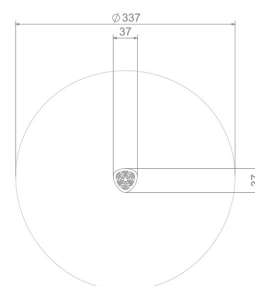

Widok z boku

Widok z góry

Dane obmiarowe:

Pole strefy bezpieczeństwa: **9 m²**

Wysokość całkowita urządzenia: **0.45 m**

Długość urządzenia: **0.37 m**

Długość strefy bezpieczeństwa: **3.57 m**

Maksymalna wysokość upadku: **0.45 m**

Szerokość urządzenia: **0.37 m**

Szerokość strefy bezpieczeństwa: **3.57 m**

Opis:

Grzybek to pojedynczy element sprawnościowy zapewniający skoczną zabawę. Oferowane Grzybki wykonane są tworzywa formowanego rotacyjnie i montowane są na "nodze" ze stali nierdzewnej. Szerokość elementu wynosi 37 cm, natomiast wysokość montażu to 30 lub 45 cm ponad powierzchnię gruntu. Dzięki możliwości dowolnej konfiguracji ustawienia elementów, możliwe jest zagospodarowanie nawet mało ustawnych przestrzeni.