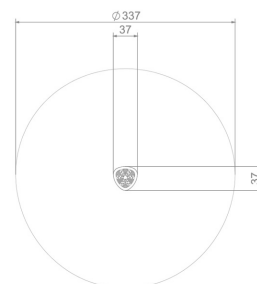

Karta techniczna produktu

Nazwa:

Grzybek *Metal Premium*nr kat.: **AV/4011**

Strona 1 z 1

Skład zestawu:

Widok (1)

1. Grzybek

Widok z boku

Widok z góry

**Dane obmiarowe:****Pole strefy bezpieczeństwa:** 9 m²**Wysokość całkowita urządzenia:** 0.45 m**Długość urządzenia:** 0.37 m**Długość strefy bezpieczeństwa:** 3.57 m**Maksymalna wysokość upadku:** 0.45 m**Szerokość urządzenia:** 0.37 m**Szerokość strefy bezpieczeństwa:** 3.57 m**Opis:**

Grzybek to pojedynczy element sprawnościowy zapewniający skoczną zabawę. Oferowane Grzybki wykonane są tworzywa formowanego rotacyjnie i montowane są na "nodze" ze stali nierdzewnej. Szerokość elementu wynosi 37 cm, natomiast wysokość montażu to 30 lub 45 cm ponad powierzchnię gruntu. Dzięki możliwości dowolnej konfiguracji ustawienia elementów, możliwe jest zagospodarowanie nawet mało ustawnych przestrzeni.