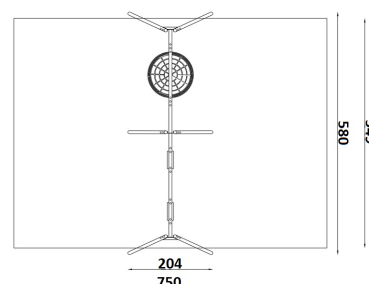

Karta techniczna produktu

Nazwa:

Huśtawka wahadłowa potrójna MIX *Standard steel*

nr kat.: **BA/HM007**

Strona 1 z 2

Skład zestawu:

1. Rama huśtawki
2. Siedzisko deseczka
3. Siedzisko koszyk
4. Siedzisko Bocianie Gniazdo

Widok (1)

Widok z góry

Dane obmiarowe:

Maksymalna wysokość upadku: **1.36 m**

Szerokość urządzenia: **2.04 m**

Szerokość strefy bezpieczeństwa: **7.5 m**

Wysokość całkowita urządzenia: **2.39 m**

Długość urządzenia: **5.8 m**

Długość strefy bezpieczeństwa: **5.49 m**

Opis:

Huśtawka wahadłowa potrójna MIX to huśtawka z jednym siedziskiem Bocianie Gniazdo, jednym płaskim, gumowym i jednym siedziskiem typu koszyk. Świetnie sprawdzi się zarówno dla tych młodszych i starszych dzieciaków. Huśtawki są nieodłącznym elementem placów zabaw i zapewniają rewelacyjną zabawę

Strona 2 z 2

atmosferyczne. Siedzisko typu deseczka wykonane z trwałej gumy (TPE) o wymiarach 43,5 x 17,5 cm. Siedzisko typu koszyk wykonane z gumy EPDM z wkładem aluminiowym o wymiarach 44,5 x 31 cm. Siedzisko typu bocianie gniazdo to stalowy pierścień z rury Ø 48-50 mm z powłoką antykorozyjną), w osłonie ze spienionego poliuretanu gr. 25-30 mm. Siatka siedziska pleciona z mocnych lin polipropylenowych Ø16 mm. Siedzisko bocianie gniazdo o średnicy 96 cm.