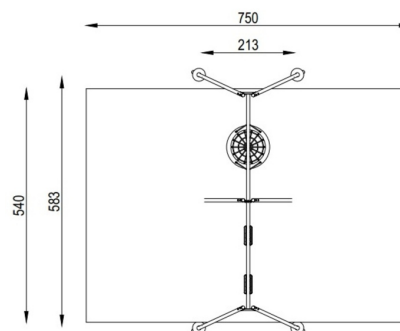

Karta techniczna produktu

Nazwa:

Huśtawka wahadłowa potrójna MIX *Standard steel*

nr kat.: **BA/HM007**

Strona 1 z 2

Skład zestawu:

1. Rama huśtawki
2. Siedzisko deseczka
3. Siedzisko koszyk
4. Siedzisko Bocianie Gniazdo

Widok (1)

Widok (2)

Widok z góry

Dane obmiarowe:

Maksymalna wysokość upadku: **1.33** m

Szerokość urządzenia: **5.83** m

Szerokość strefy bezpieczeństwa: **5.4** m

Wysokość całkowita urządzenia: **2.43** m

Długość urządzenia: **2.13** m

Długość strefy bezpieczeństwa: **7.5** m

Opis:

Huśtawka wahadłowa potrójna MIX to huśtawka z jednym siedziskiem Bocianie Gniazdo, jednym płaskim, gumowym i jednym siedziskiem typu koszyk. Świetnie sprawdzi się zarówno dla tych młodszych i starszych dzieciaków. Huśtawki są nieodłącznym elementem placów zabaw i zapewniają rewelacyjną zabawę

Strona 1 z 2

Karta techniczna produktu

Nazwa:

Huśtawka wahadłowa potrójna MIX *Standard steel*nr kat.: **BA/HM007**

Strona 2 z 2

Siedziska huśtawek - Bezpieczne siedziska zawieszane na łańcuchach nierdzewnych, odporne na zmienne warunki atmosferyczne. Siedzisko typu deseczka wykonane z trwałej gumy (TPE) o wymiarach 43,5 x 17,5 cm. Siedzisko typu koszyk wykonane z gumy EPDM z wkładem aluminiowym o wymiarach 44,5 x 31 cm. Siedzisko typu bocianie gniazdo to stalowy pierścień z rury Ø 48-50 mm z powłoką antykorozyjną, w osłonie ze spienionego poliuretanu gr. 25-30 mm. Siatka siedziska pleciona z mocnych lin polipropylenowych Ø16 mm. Siedzisko bocianie gniazdo o średnicy 96 cm.