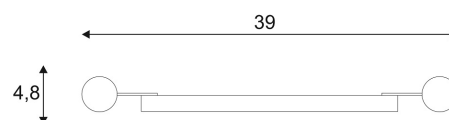

Karta techniczna produktu

Nazwa:

Regulamin Plac zabaw *Standard Steel*nr kat.: **BA/WS026PZ**

Strona 1 z 1

Skład zestawu:

Widok (1)

1. Tablica

playtime

Widok z góry

Dane obmiarowe:

Wysokość całkowita urządzenia: **1.8** mSzerokość urządzenia: **0.05** mDługość urządzenia: **0.39** m

Opis:

Tablica regulamin Plac zabaw to tablica przeznaczona do montowania na terenie gdzie zamontowane zostały urządzenia placu zabaw. Tablica zawiera regulamin placu zabaw, telefony alarmowe i miejsce na uzupełnienie danych administratora/zarządcy obiektu.