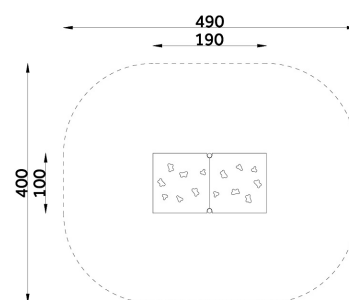

# Karta techniczna produktu

Nazwa:

**Centrum dowodzenia** *Tablice edukacyjne*

nr kat.: **BA/WS048**

Strona 1 z 1

## Skład zestawu:

1. Siedzisko x1
2. Ścianka wspinaczkowa x2
3. Pulpit z bułajem x2
4. Pulpit z kierownicą x1

Widok (1)

Widok z góry

## Dane obmiarowe:

Maksymalna wysokość upadku: **1.5 m**  
 Szerokość urządzenia: **1 m**  
 Szerokość strefy bezpieczeństwa: **4 m**

Wysokość całkowita urządzenia: **1.51 m**  
 Długość urządzenia: **1.9 m**  
 Długość strefy bezpieczeństwa: **4.9 m**