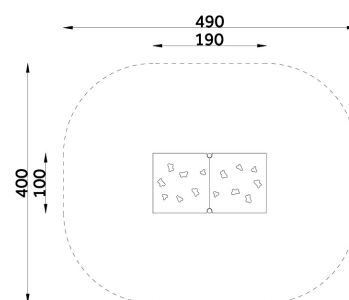

# Karta techniczna produktu

Nazwa:

**Centrum dowodzenia** *Tablice edukacyjne*

nr kat.: **BA/WS048**

Strona 1 z 1

## Skład zestawu:

1. Siedzisko x1
2. Ścianka wspinaczkowa x2
3. Pulpit z bułajem x2
4. Pulpit z kierownicą x1

Widok (1)

Widok z góry

## Dane obmiarowe:

Maksymalna wysokość upadku: **1.5 m**

Szerokość urządzenia: **1 m**

Szerokość strefy bezpieczeństwa: **4 m**

Wysokość całkowita urządzenia: **1.51 m**

Długość urządzenia: **1.9 m**

Długość strefy bezpieczeństwa: **4.9 m**