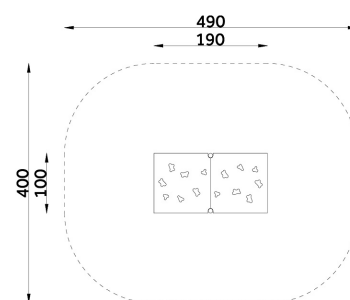

Karta techniczna produktu

Nazwa:

Centrum dowodzenia *Tablice edukacyjne*

nr kat.: **BA/WS048**

Strona 1 z 1

Skład zestawu:

1. Siedzisko x1
2. Ścianka wspinaczkowa x2
3. Pulpit z bułajem x2
4. Pulpit z kierownicą x1

Widok (1)

Widok z góry

Dane obmiarowe:

Maksymalna wysokość upadku: **1.5 m**

Szerokość urządzenia: **1 m**

Szerokość strefy bezpieczeństwa: **4 m**

Wysokość całkowita urządzenia: **1.51 m**

Długość urządzenia: **1.9 m**

Długość strefy bezpieczeństwa: **4.9 m**

Opis:

Centrum dowodzenia znakomicie sprawdzi się na przedszkolnych i osiedlowych placach zabaw. Chowanie się, zabawa kierownicami, elementami manipulacyjnymi, wspinaczka po kamieniach.