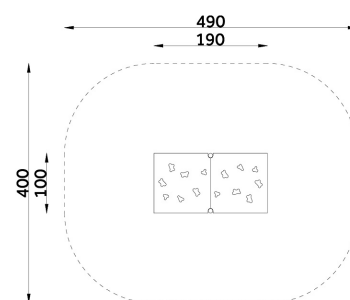

# Karta techniczna produktu

Nazwa:

**Centrum dowodzenia** *Tablice edukacyjne*

nr kat.: **BA/WS048**

Strona 1 z 1

## Skład zestawu:

1. Siedzisko x1
2. Ścianka wspinaczkowa x2
3. Pulpit z bułajem x2
4. Pulpit z kierownicą x1

Widok (1)

Widok z góry

## Dane obmiarowe:

Maksymalna wysokość upadku: **1.5 m**

Szerokość urządzenia: **1 m**

Szerokość strefy bezpieczeństwa: **4 m**

Wysokość całkowita urządzenia: **1.51 m**

Długość urządzenia: **1.9 m**

Długość strefy bezpieczeństwa: **4.9 m**