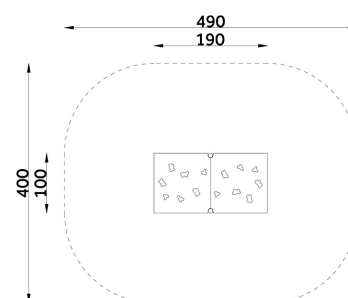

Karta techniczna produktu

Nazwa:

Centrum dowodzenia *Tablice edukacyjne*

nr kat.: **BA/WS048**

Strona 1 z 1

Skład zestawu:

1. Siedzisko x1
2. Ścianka wspinaczkowa x2
3. Pulpit z bułajem x2
4. Pulpit z kierownicą x1

Widok (1)

Widok z góry

Dane obmiarowe:

Maksymalna wysokość upadku: **1.5 m**
 Szerokość urządzenia: **1 m**
 Szerokość strefy bezpieczeństwa: **4 m**

Wysokość całkowita urządzenia: **1.51 m**
 Długość urządzenia: **1.9 m**
 Długość strefy bezpieczeństwa: **4.9 m**