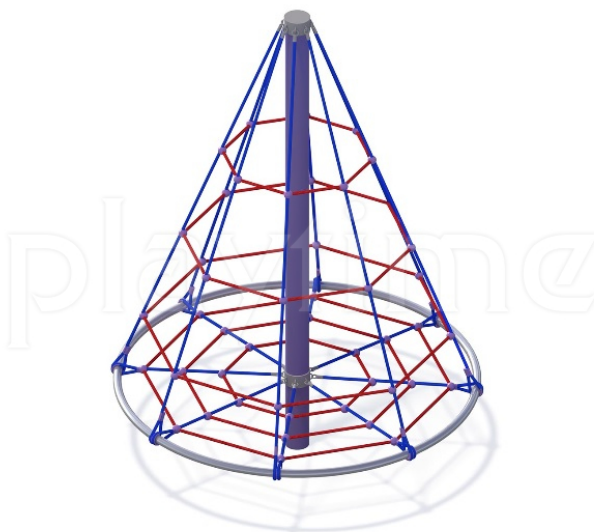

Karta techniczna produktu

Nazwa:

Linarium Tipi *Standard Steel*

nr kat.: **BA/LN001**

Strona 1 z 1

Skład zestawu:

1. Maszt stalowy
2. Sieć linowa
3. Stalowy okrąg

Widok (1)

Widok z góry

Dane obmiarowe:

Maksymalna wysokość upadku: **2 m**

Szerokość urządzenia: **1.84 m**

Szerokość strefy bezpieczeństwa: **4.9 m**

Wysokość całkowita urządzenia: **2.5 m**

Długość urządzenia: **1.84 m**

Długość strefy bezpieczeństwa: **4.9 m**

Opis:

Linarium Tipi to tradycyjna piramida linowa o wysokości 250 cm. Urządzenie z centralnym masztem, na którym rozpięto liny, stanowiące podstawę konstrukcyjną dla ośmiu linowych ścian. Liny główne przymocowano do podstawy w kształcie okręgu, który umożliwia odpowiednie napięcie lin. Piramida dedykowana dla dzieci od 3. roku życia.