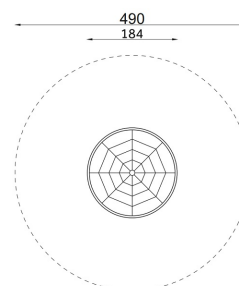

Karta techniczna produktu

Nazwa:

Linarium Tipi *Standard Steel*nr kat.: **BA/LN001**

Strona 1 z 1

Skład zestawu:

1. Maszt stalowy
2. Sieć linowa
3. Stalowy okrąg

Widok (1)

Widok z góry

**Dane obmiarowe:**

Maksymalna wysokość upadku: 2 m
Szerokość urządzenia: 1.84 m
Szerokość strefy bezpieczeństwa: 4.9 m

Wysokość całkowita urządzenia: 2.5 m
Długość urządzenia: 1.84 m
Długość strefy bezpieczeństwa: 4.9 m

Opis:

Linarium Tipi to tradycyjna piramida linowa o wysokości 250 cm. Urządzenie z centralnym masztem, na którym rozpięto liny, stanowiące podstawę konstrukcyjną dla ośmiu linowych ścian. Liny główne przymocowano do podstawy w kształcie okręgu, który umożliwia odpowiednie napięcie lin. Piramida dedykowana dla dzieci od 3. roku życia.