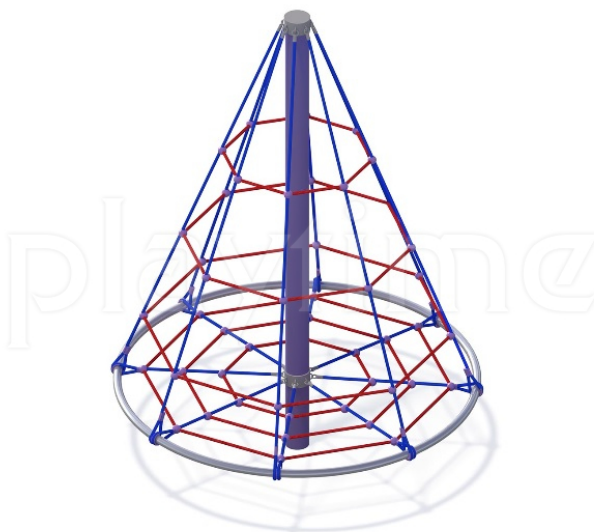

Karta techniczna produktu

Nazwa:

Linarium Tipi *Standard Steel*nr kat.: **BA/LN001**

Strona 1 z 1

Skład zestawu:

1. Maszt stalowy
2. Sieć linowa
3. Stalowy okrąg

Widok (1)

Widok z góry

**Dane obmiarowe:**

Maksymalna wysokość upadku: 2 m
Szerokość urządzenia: 1.84 m
Szerokość strefy bezpieczeństwa: 4.9 m

Wysokość całkowita urządzenia: 2.5 m
Długość urządzenia: 1.84 m
Długość strefy bezpieczeństwa: 4.9 m

Opis:

Linarium Tipi to tradycyjna piramida linowa o wysokości 250 cm. Urządzenie z centralnym masztem, na którym rozpięto liny, stanowiące podstawę konstrukcyjną dla ośmiu linowych ścian. Liny główne przymocowano do podstawy w kształcie okręgu, który umożliwia odpowiednie napięcie lin. Piramida dedykowana dla dzieci od 3. roku życia.