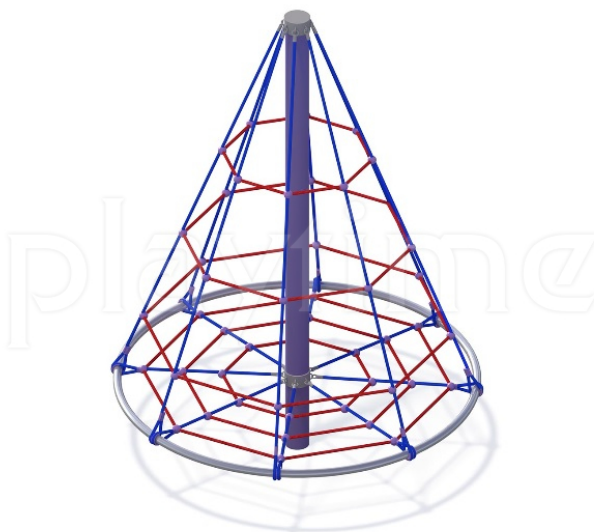

Karta techniczna produktu

Nazwa:

Linarium Tipi *Standard Steel*nr kat.: **BA/LN001**

Strona 1 z 1

Skład zestawu:

1. Maszt stalowy
2. Sieć linowa
3. Stalowy okrąg

Widok (1)

Widok z góry

**Dane obmiarowe:**Maksymalna wysokość upadku: **2 m**Szerokość urządzenia: **1.84 m**Szerokość strefy bezpieczeństwa: **4.9 m**Wysokość całkowita urządzenia: **2.5 m**Długość urządzenia: **1.84 m**Długość strefy bezpieczeństwa: **4.9 m****Opis:**

Linarium Tipi to tradycyjna piramida linowa o wysokości 250 cm. Urządzenie z centralnym masztem, na którym rozpięto liny, stanowiące podstawę konstrukcyjną dla ośmiu linowych ścian. Liny główne przymocowano do podstawy w kształcie okręgu, który umożliwia odpowiednie napięcie lin. Piramida dedykowana dla dzieci od 3. roku życia.