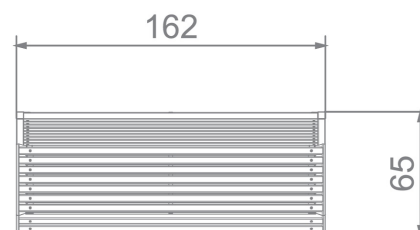

Karta techniczna produktu

Nazwa:

Ławka Iroko Premium

nr kat.: **AV/6090**

Strona 1 z 1

Skład zestawu:

1. Ławka Iroko (1 szt.)

Widok (1)

Widok (2)

Widok z boku

Widok z góry

Dane obmiarowe:

Wysokość całkowita urządzenia: **0.78** m

Długość urządzenia: **1.62** m

Szerokość urządzenia: **0.65** m

Opis: