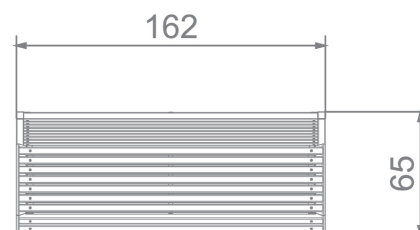

# Karta techniczna produktu

Nazwa:

**Ławka Iroko** Premiumnr kat.: **AV/6090**

Strona 1 z 1

**Skład zestawu:**

1. Ławka Iroko (1 szt.)

Widok (1)

Widok (2)

Widok z boku

Widok z góry

**Dane obmiarowe:****Wysokość całkowita urządzenia:** 0.78 m**Długość urządzenia:** 1.62 m**Szerokość urządzenia:** 0.65 m**Opis:**

Ławka Iroko to solidna i elegancka ławka z oparciem przeznaczona na place zabaw, ale także na inne ogólnodostępne miejsca odpoczynku, takie jak parki czy osiedla. Wygodne oparcie wraz z siedziskiem zbudowano z drewnianych desek ułożonych na solidnym stalowym stelażu, który posiada podłokietniki.