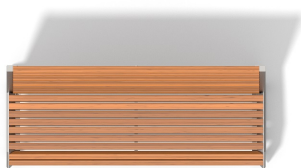

Karta techniczna produktu

Nazwa:

Ławka Iroko Premiumnr kat.: **AV/6090**

Strona 1 z 1

Skład zestawu:

1. Ławka Iroko (1 szt.)

Widok (1)

Widok (2)

Widok z boku

Widok z góry

**Dane obmiarowe:****Wysokość całkowita urządzenia:** 0.78 m**Długość urządzenia:** 1.62 m**Szerokość urządzenia:** 0.65 m**Opis:**

Ławka Iroko to solidna i elegancka ławka z oparciem przeznaczona na place zabaw, ale także na inne ogólnodostępne miejsca odpoczynku, takie jak parki czy osiedla. Wygodne oparcie wraz z siedziskiem zbudowano z drewnianych desek ułożonych na solidnym stalowym stelażu, który posiada podłokietniki.

Dane materiałowo - konstrukcyjne:

Elementy ze stali nierdzewnej - Elementy, takie jak rury, uchwyty, drabinki i poprzeczki, itp. zostały wykonane ze stali nierdzewnej. Jeśli w danym urządzeniu występują łańcuchy lub/i zjeżdżalnia to jej płyta zjazdowa oraz łańcuchy także wykonane są ze stali nierdzewnej.

Drewno Iroko - Drewno Iroko rodzaj drewna egzotycznego, które jest wyjątkowo odporne na działanie czynników atmosferycznych. Zaletą iroko jest odporność na płowienie, dzięki czemu długo zachowuje świeży, nienaganny wygląd. Kolor drewna jest złocisty, z czasem staje się stopniowo ciemniejszy.