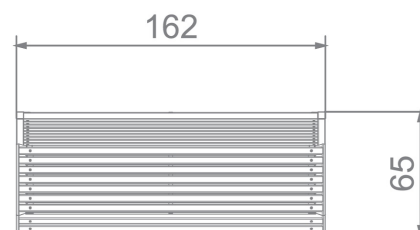

Karta techniczna produktu

Nazwa:

Ławka Iroko Premiumnr kat.: **AV/6090**

Strona 1 z 1

Skład zestawu:

1. Ławka Iroko (1 szt.)

Widok (1)

Widok (2)

Widok z boku

Widok z góry

**Dane obmiarowe:****Wysokość całkowita urządzenia:** 0.78 m**Długość urządzenia:** 1.62 m**Szerokość urządzenia:** 0.65 m**Opis:**

Ławka Iroko to solidna i elegancka ławka z oparciem przeznaczona na place zabaw, ale także na inne ogólnodostępne miejsca odpoczynku, takie jak parki czy osiedla. Wygodne oparcie wraz z siedziskiem zbudowano z drewnianych desek ułożonych na solidnym stalowym stelażu, który posiada podłokietniki.