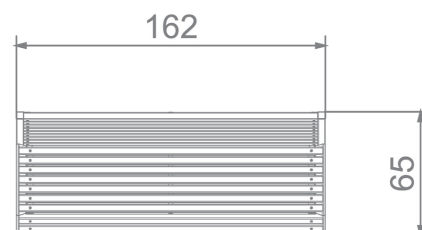

## Skład zestawu:

1. Ławka Iroko (1 szt.)

Widok (1)

Widok (2)

Widok z boku

Widok z góry

## Dane obmiarowe:

Wysokość całkowita urządzenia: **0.78** m

Długość urządzenia: **1.62** m

Szerokość urządzenia: **0.65** m