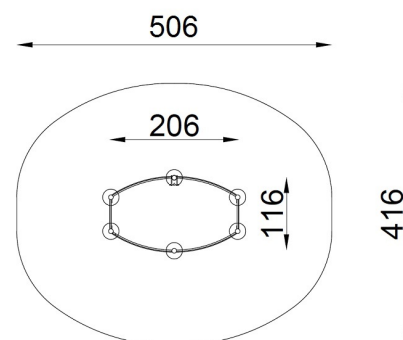

## Skład zestawu:

1. Piaskownica

Widok (1)

Strona 1 z 1

Widok z góry

## Dane obmiarowe:

Maksymalna wysokość upadku: **0.31** m

Szerokość urządzenia: **1.16** m

Szerokość strefy bezpieczeństwa: **4.16** m

Wysokość całkowita urządzenia: **0.31** m

Długość urządzenia: **2.06** m

Długość strefy bezpieczeństwa: **5.06** m

## Opis:

Piaskownica Galaxy wykonana została na bazie stalowej, solidnej konstrukcji z wypełnieniami bocznymi i siedziskami z trwałego HPDE. Istnieje możliwość wykonania piaskownicy w różnych wymiarach - S - 206cm x 116cm, M - 206cm x 156cm, L - 206cm x 196cm. \*Podane wymiary na karcie technicznej dotyczą rozmiaru: 2,06 x 1,16 m