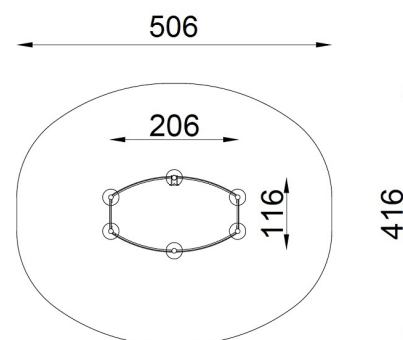

Karta techniczna produktu

Nazwa:

Piaskownica Galaxy *Standard Steel*

nr kat.: **BA/PS007**

Skład zestawu:

1. Piaskownica

Widok (1)

Strona 1 z 1

Widok z góry

Dane obmiarowe:

Maksymalna wysokość upadku: **0.31** m

Szerokość urządzenia: **1.16** m

Szerokość strefy bezpieczeństwa: **4.16** m

Wysokość całkowita urządzenia: **0.31** m

Długość urządzenia: **2.06** m

Długość strefy bezpieczeństwa: **5.06** m

Opis:

Piaskownica Galaxy wykonana została na bazie stalowej, solidnej konstrukcji z wypełnieniami bocznymi i siedziskami z trwałego HPDE. Istnieje możliwość wykonania piaskownicy w różnych wymiarach - S - 206cm x 116cm, M - 206cm x 156cm, L - 206cm x 196cm. *Podane wymiary na karcie technicznej dotyczą rozmiaru: 2,06 x 1,16 m