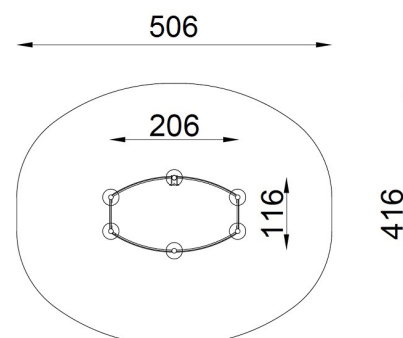

## Skład zestawu:

1. Piaskownica

Widok (1)

Strona 1 z 1

Widok z góry

## Dane obmiarowe:

Maksymalna wysokość upadku: **0.31** m

Szerokość urządzenia: **1.16** m

Szerokość strefy bezpieczeństwa: **4.16** m

Wysokość całkowita urządzenia: **0.31** m

Długość urządzenia: **2.06** m

Długość strefy bezpieczeństwa: **5.06** m

## Opis:

Piaskownica Galaxy wykonana została na bazie stalowej, solidnej konstrukcji z wypełnieniami bocznymi i siedziskami z trwałego HPDE. Istnieje możliwość wykonania piaskownicy w różnych wymiarach - S - 206cm x 116cm, M - 206cm x 156cm, L - 206cm x 196cm. \*Podane wymiary na karcie technicznej dotyczą rozmiaru: 2,06 x 1,16 m