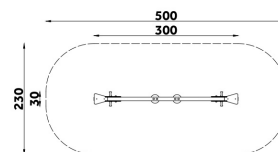

# Karta techniczna produktu

Nazwa:

**Huśtawka wagowa na sprężynach Gwiazdki** *Standard Steel*

nr kat.: **BA/HW013**

Strona 1 z 1

## Skład zestawu:

1. Rama huśtawki
2. Siedzisko x 2
3. Formatki ozdobne z hdpe z uchwytami x 2
4. Sprężyna x 2
5. Odbojnik x 2

Widok (1)

Widok z góry

## Dane obmiarowe:

Maksymalna wysokość upadku: **0.88** m

Szerokość urządzenia: **0.3** m

Szerokość strefy bezpieczeństwa: **2.3** m

Wysokość całkowita urządzenia: **1.15** m

Długość urządzenia: **3** m

Długość strefy bezpieczeństwa: **5** m