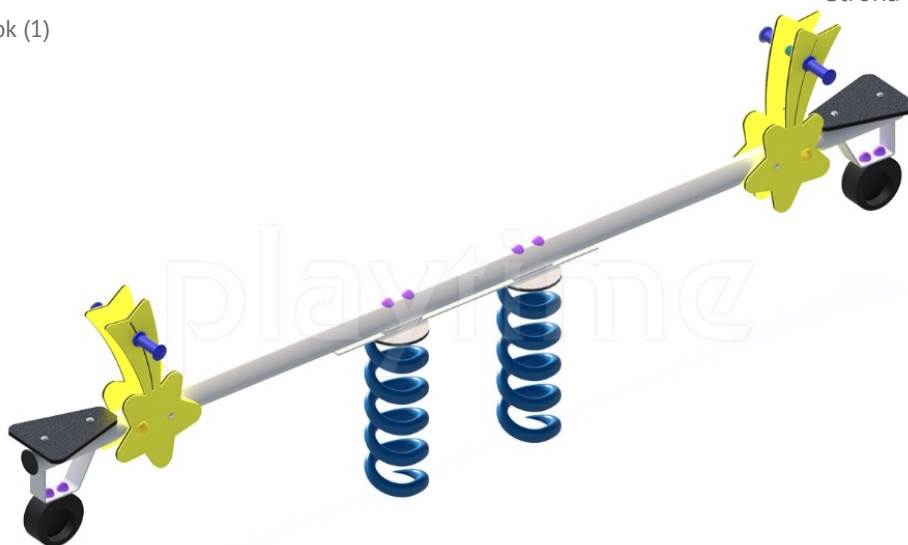

# Karta techniczna produktu

Nazwa:

**Huśtawka wagowa na sprężynach Gwiazdki** *Standard Steel*

nr kat.: **BA/HW013**

Strona 1 z 1

## Skład zestawu:

1. Rama huśtawki
2. Siedzisko x 2
3. Formatki ozdobne z hdpe z uchwytami x 2
4. Sprężyna x 2
5. Odbojnik x 2

Widok (1)

Widok z góry

## Dane obmiarowe:

Maksymalna wysokość upadku: **0.88** m

Szerokość urządzenia: **0.3** m

Szerokość strefy bezpieczeństwa: **2.3** m

Wysokość całkowita urządzenia: **1.15** m

Długość urządzenia: **3** m

Długość strefy bezpieczeństwa: **5** m

## Opis:

Huśtawka wagowa na sprężynach Gwiazdki to nietypowe połączenie huśtawki typu przeciwwaga i sprężynowca. Zabawka przeznaczona jest do wspólnej zabawy dla dwójki dzieci jednocześnie. Huśtawki oraz sprężynowce są nieodłącznym elementem placów zabaw, doskonale sprawdzą się zarówno na małych osiedlowych czy przedszkolnych placach zabaw, jak i dużych ogólnodostępnych obiektach.