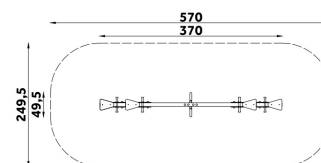

Karta techniczna produktu

Nazwa:

Huśtawka wagowa poczwórna Gwiazdki *Standard Steel*

nr kat.: **BA/HW017**

Strona 1 z 1

Skład zestawu:

1. Rama huśtawki x1
2. Siedzisko x4
3. Formatki ozdobne z hdpe z uchwytami x4
4. Odbojnik x2

Widok (1)

Widok z góry

Dane obmiarowe:

Maksymalna wysokość upadku: **0.96 m**
 Szerokość urządzenia: **0.5 m**
 Szerokość strefy bezpieczeństwa: **2.5 m**

Wysokość całkowita urządzenia: **1.25 m**
 Długość urządzenia: **3.7 m**
 Długość strefy bezpieczeństwa: **5.7 m**

Opis:

Huśtawka wagowa poczwórna Gwiazdki to klasyczna huśtawka typu przeciwwaga, przeznaczona do wspólnej zabawy dla czwórki dzieci jednocześnie. Huśtawki są nieodłącznym elementem placów zabaw, doskonale sprawdzają się zarówno na małych osiedlowych czy przedszkolnych placach zabaw, jak i dużych ogólnodostępnych obiektach.