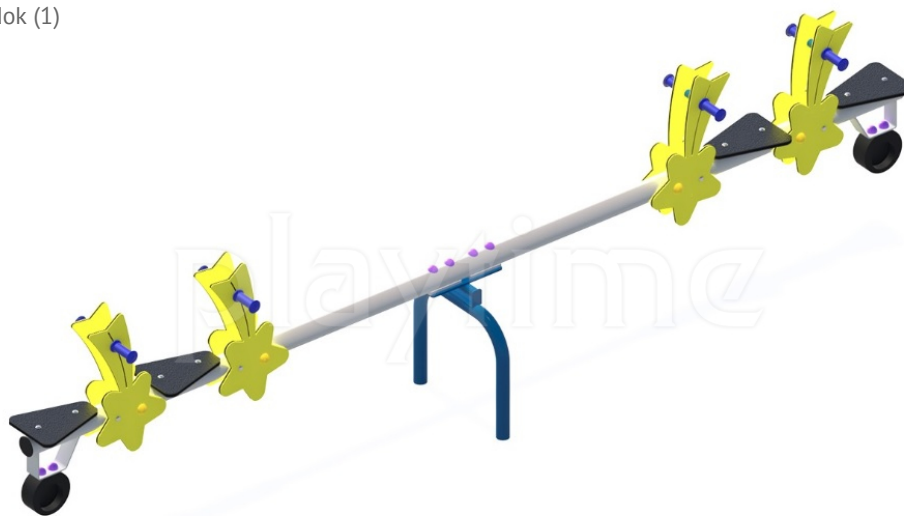

Karta techniczna produktu

Nazwa:

Huśtawka wagowa poczwórna Gwiazdki *Standard Steel*

nr kat.: **BA/HW017**

Strona 1 z 1

Skład zestawu:

1. Rama huśtawki x1
2. Siedzisko x4
3. Formatki ozdobne z hdpe z uchwytami x4
4. Odbojnik x2

Widok (1)

Widok z góry

Dane obmiarowe:

Maksymalna wysokość upadku: **0.96 m**
 Szerokość urządzenia: **0.5 m**
 Szerokość strefy bezpieczeństwa: **2.5 m**

Wysokość całkowita urządzenia: **1.25 m**
 Długość urządzenia: **3.7 m**
 Długość strefy bezpieczeństwa: **5.7 m**

Opis:

Huśtawka wagowa poczwórna Gwiazdki to klasyczna huśtawka typu przeciwwaga, przeznaczona do wspólnej zabawy dla czwórki dzieci jednocześnie. Huśtawki są nieodłącznym elementem placów zabaw, doskonale sprawdzają się zarówno na małych osiedlowych czy przedszkolnych placach zabaw, jak i dużych ogólnodostępnych obiektach.

Elementy HDPE - Elementy urządzenia jak podesty, osłonki daszki wykonane zostały z płyty HDPE, która jest estetyczna oraz odporna na działanie czynników atmosferycznych.

Strona 1 z 1