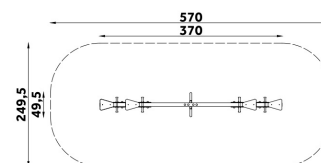

Karta techniczna produktu

Nazwa:

Huśtawka wagowa poczwórna Gwiazdki *Standard Steel*nr kat.: **BA/HW017**

Strona 1 z 1

Skład zestawu:

1. Rama huśtawki x1
2. Siedzisko x4
3. Formatki ozdobne z hdpe z uchwytami x4
4. Odbojnik x2

Widok (1)

Widok z góry

**Dane obmiarowe:**Maksymalna wysokość upadku: **0.96 m**Szerokość urządzenia: **0.5 m**Szerokość strefy bezpieczeństwa: **2.5 m**Wysokość całkowita urządzenia: **1.25 m**Długość urządzenia: **3.7 m**Długość strefy bezpieczeństwa: **5.7 m****Opis:**

Huśtawka wagowa poczwórna Gwiazdki to klasyczna huśtawka typu przeciwwaga, przeznaczona do wspólnej zabawy dla czwórki dzieci jednocześnie. Huśtawki są nieodłącznym elementem placów zabaw, doskonale sprawdzają się zarówno na małych osiedlowych czy przedszkolnych placach zabaw, jak i dużych ogólnodostępnych obiektach.