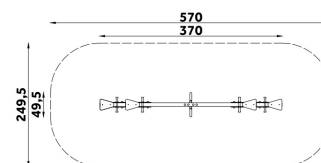

Karta techniczna produktu

Nazwa:

Huśtawka wagowa poczwórna Gwiazdki *Standard Steel*

nr kat.: **BA/HW017**

Strona 1 z 1

Skład zestawu:

1. Rama huśtawki x1
2. Siedzisko x4
3. Formatki ozdobne z hdpe z uchwytami x4
4. Odbojnik x2

Widok (1)

Widok z góry

Dane obmiarowe:

Maksymalna wysokość upadku: **0.96 m**

Szerokość urządzenia: **0.5 m**

Szerokość strefy bezpieczeństwa: **2.5 m**

Wysokość całkowita urządzenia: **1.25 m**

Długość urządzenia: **3.7 m**

Długość strefy bezpieczeństwa: **5.7 m**

Opis:

Huśtawka wagowa poczwórna Gwiazdki to klasyczna huśtawka typu przeciwwaga, przeznaczona do wspólnej zabawy dla czwórki dzieci jednocześnie. Huśtawki są nieodłącznym elementem placów zabaw, doskonale sprawdzają się zarówno na małych osiedlowych czy przedszkolnych placach zabaw, jak i dużych ogólnodostępnych obiektach.