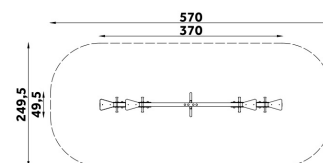

# Karta techniczna produktu

Nazwa:

**Huśtawka wagowa poczwórna Gwiazdki** *Standard Steel*nr kat.: **BA/HW017**

Strona 1 z 1

**Skład zestawu:**

1. Rama huśtawki x1
2. Siedzisko x4
3. Formatki ozdobne z hdpe z uchwytami x4
4. Odbojnik x2

Widok (1)

Widok z góry

**Dane obmiarowe:**Maksymalna wysokość upadku: **0.96 m**Szerokość urządzenia: **0.5 m**Szerokość strefy bezpieczeństwa: **2.5 m**Wysokość całkowita urządzenia: **1.25 m**Długość urządzenia: **3.7 m**Długość strefy bezpieczeństwa: **5.7 m****Opis:**

Huśtawka wagowa poczwórna Gwiazdki to klasyczna huśtawka typu przeciwwaga, przeznaczona do wspólnej zabawy dla czwórki dzieci jednocześnie. Huśtawki są nieodłącznym elementem placów zabaw, doskonale sprawdzają się zarówno na małych osiedlowych czy przedszkolnych placach zabaw, jak i dużych ogólnodostępnych obiektach.