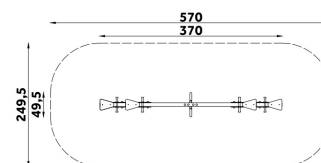

# Karta techniczna produktu

Nazwa:

**Huśtawka wagowa poczwórna Gwiazdki** *Standard Steel*

nr kat.: **BA/HW017**

Strona 1 z 1

## Skład zestawu:

1. Rama huśtawki x1
2. Siedzisko x4
3. Formatki ozdobne z hdpe z uchwytami x4
4. Odbojnik x2

Widok (1)

Widok z góry

## Dane obmiarowe:

Maksymalna wysokość upadku: **0.96 m**  
 Szerokość urządzenia: **0.5 m**  
 Szerokość strefy bezpieczeństwa: **2.5 m**

Wysokość całkowita urządzenia: **1.25 m**  
 Długość urządzenia: **3.7 m**  
 Długość strefy bezpieczeństwa: **5.7 m**