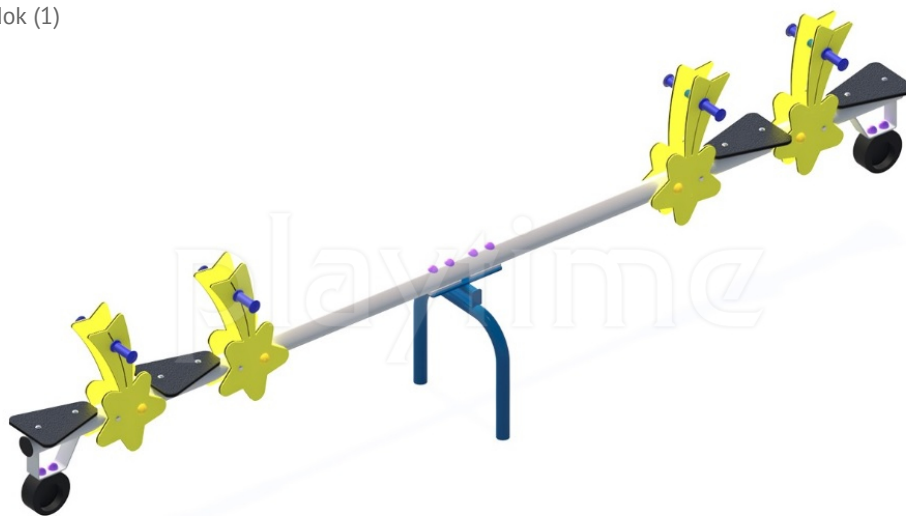

# Karta techniczna produktu

Nazwa:

**Huśtawka wagowa poczwórna Gwiazdki** *Standard Steel*

nr kat.: **BA/HW017**

Strona 1 z 1

## Skład zestawu:

1. Rama huśtawki x1
2. Siedzisko x4
3. Formatki ozdobne z hdpe z uchwytami x4
4. Odbojnik x2

Widok (1)

Widok z góry

## Dane obmiarowe:

Maksymalna wysokość upadku: **0.96 m**  
 Szerokość urządzenia: **0.5 m**  
 Szerokość strefy bezpieczeństwa: **2.5 m**

Wysokość całkowita urządzenia: **1.25 m**  
 Długość urządzenia: **3.7 m**  
 Długość strefy bezpieczeństwa: **5.7 m**

## Opis:

Huśtawka wagowa poczwórna Gwiazdki to klasyczna huśtawka typu przeciwwaga, przeznaczona do wspólnej zabawy dla czwórki dzieci jednocześnie. Huśtawki są nieodłącznym elementem placów zabaw, doskonale sprawdzają się zarówno na małych osiedlowych czy przedszkolnych placach zabaw, jak i dużych ogólnodostępnych obiektach.