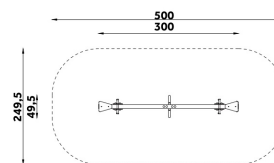

Karta techniczna produktu

Nazwa:

Huśtawka wagowa Gwiazdki *Standard Steel*

nr kat.: **BA/HW011**

Strona 1 z 1

Skład zestawu:

1. Rama huśtawki x1
2. Siedzisko x2
3. Formatki ozdobne z hdpe z uchwytami x2
4. Odbojnik x2
5. Podstawa stalowa x1

Widok (1)

Widok z góry

Dane obmiarowe:

Maksymalna wysokość upadku: **0.98 m**

Szerokość urządzenia: **0.5 m**

Szerokość strefy bezpieczeństwa: **2.5 m**

Wysokość całkowita urządzenia: **1.25 m**

Długość urządzenia: **3 m**

Długość strefy bezpieczeństwa: **5 m**

Opis:

Huśtawka wagowa Gwiazdki to klasyczna huśtawka typu przeciwwaga, przeznaczona do wspólnej zabawy dla dwójki dzieci jednocześnie. Huśtawki są nieodłącznym elementem placów zabaw, doskonale sprawdzą się zarówno na małych osiedlowych czy przedszkolnych placach zabaw, jak i dużych ogólnodostępnych obiektach.