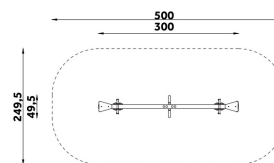

Karta techniczna produktu

Nazwa:

Huśtawka wagowa Gwiazdki *Standard Steel*nr kat.: **BA/HW011**

Strona 1 z 1

Skład zestawu:

1. Rama huśtawki x1
2. Siedzisko x2
3. Formatki ozdobne z hdpe z uchwytami x2
4. Odbojnik x2
5. Podstawa stalowa x1

Widok (1)

Widok z góry

Dane obmiarowe:

Maksymalna wysokość upadku: **0.98 m**Szerokość urządzenia: **0.5 m**Szerokość strefy bezpieczeństwa: **2.5 m**Wysokość całkowita urządzenia: **1.25 m**Długość urządzenia: **3 m**Długość strefy bezpieczeństwa: **5 m**

Opis:

Huśtawka wagowa Gwiazdki to klasyczna huśtawka typu przeciwwaga, przeznaczona do wspólnej zabawy dla dwójki dzieci jednocześnie. Huśtawki są nieodłącznym elementem placów zabaw, doskonale sprawdzą się zarówno na małych osiedlowych czy przedszkolnych placach zabaw, jak i dużych ogólnodostępnych obiektach.