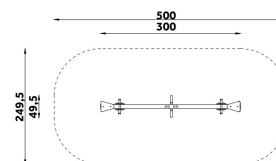

Karta techniczna produktu

Nazwa:

Huśtawka wagowa Gwiazdki *Standard Steel*nr kat.: **BA/HW011**

Strona 1 z 1

Skład zestawu:

1. Rama huśtawki x1
2. Siedzisko x2
3. Formatki ozdobne z hdpe z uchwytami x2
4. Odbojnik x2
5. Podstawa stalowa x1

Widok (1)

Widok z góry

**Dane obmiarowe:**Maksymalna wysokość upadku: **0.98 m**Szerokość urządzenia: **0.5 m**Szerokość strefy bezpieczeństwa: **2.5 m**Wysokość całkowita urządzenia: **1.25 m**Długość urządzenia: **3 m**Długość strefy bezpieczeństwa: **5 m****Opis:**