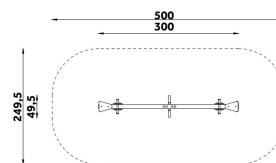

Karta techniczna produktu

Nazwa:

Huśtawka wagowa Gwiazdki *Standard Steel*

nr kat.: **BA/HW011**

Strona 1 z 1

Skład zestawu:

1. Rama huśtawki x 1
2. Siedzisko x 2
3. Formatki ozdobne z hdpe z uchwytami x 2
4. Odbojnik x 2
5. Podstawa stalowa x 1

Widok (1)

Widok z góry

Dane obmiarowe:

Maksymalna wysokość upadku: **0.98 m**

Szerokość urządzenia: **0.5 m**

Szerokość strefy bezpieczeństwa: **2.5 m**

Wysokość całkowita urządzenia: **1.25 m**

Długość urządzenia: **3 m**

Długość strefy bezpieczeństwa: **5 m**

Opis:

Huśtawka wagowa Gwiazdki to klasyczna huśtawka typu przeciwwaga, przeznaczona do wspólnej zabawy dla dwójki dzieci jednocześnie. Huśtawki są nieodłącznym elementem placów zabaw, doskonale sprawdzą się zarówno na małych osiedlowych czy przedszkolnych placach zabaw, jak i dużych ogólnodostępnych obiektach.