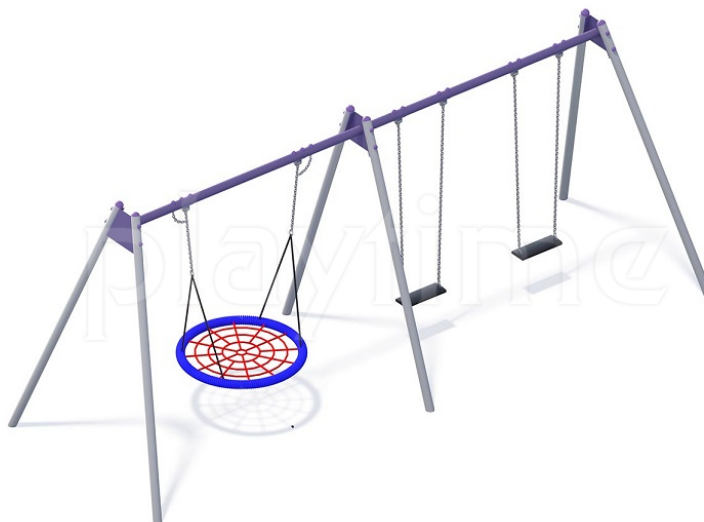

# Karta techniczna produktu

Nazwa:

**Huśtawka wahadłowa potrójna płaskie** *Standard steel*

nr kat.: **BA/HM007PP**

Strona 1 z 2

## Skład zestawu:

1. Rama huśtawki
2. Siedzisko deseczka x2
3. Siedzisko Bocianie Gniazdo

Widok (1)

Widok z góry

## Opis:

Huśtawka wahadłowa potrójna płaskie to huśtawka z jednym siedziskiem Bocianie Gniazdo i dwoma płaskimi. Świetnie sprawdzi się zarówno dla tych młodszych i starszych dzieciaków. Huśtawki są nieodłącznym elementem placów zabaw i zapewniają rewelacyjną zabawę

# Karta techniczna produktu

Nazwa:

**Huśtawka wahadłowa potrójna płaskie** *Standard steel*nr kat.: **BA/HM007PP**

Strona 2 z 2

atmosferyczne. Siedzisko typu deseczka wykonane z trwałej gumy (TPE) o wymiarach 43,5 x 17,5 cm. Siedzisko typu koszyk wykonane z gumy EPDM z wkładem aluminiowym o wymiarach 44,5 x 31 cm. Siedzisko typu bocianie gniazdo to stalowy pierścień z rury Ø 48-50 mm z powłoką antykorozyjną), w osłonie ze spienionego poliuretanu gr. 25-30 mm. Siatka siedziska pleciona z mocnych lin polipropylenowych Ø16 mm. Siedzisko bocianie gniazdo o średnicy 96 cm.