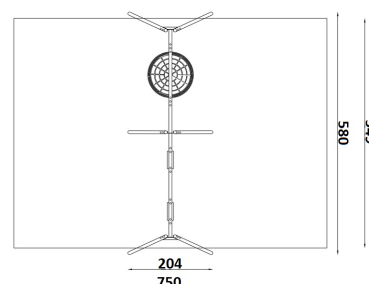

## Skład zestawu:

1. Rama huśtawki
2. Siedzisko deseczka x2
3. Siedzisko Bocianie Gniazdo

Widok (1)

Widok z góry

## Dane obmiarowe:

Maksymalna wysokość upadku: **1.36 m**

Szerokość urządzenia: **2.04 m**

Szerokość strefy bezpieczeństwa: **7.5 m**

Wysokość całkowita urządzenia: **2.39 m**

Długość urządzenia: **5.8 m**

Długość strefy bezpieczeństwa: **5.49 m**

# Karta techniczna produktu

Nazwa:

**Huśtawka wahadłowa potrójna płaskie** *Standard steel*nr kat.: **BA/HM007PP**

Strona 2 z 2

atmosferyczne. Siedzisko typu deseczka wykonane z trwałej gumy (TPE) o wymiarach 43,5 x 17,5 cm. Siedzisko typu koszyk wykonane z gumy EPDM z wkładem aluminiowym o wymiarach 44,5 x 31 cm. Siedzisko typu bocianie gniazdo to stalowy pierścień z rury Ø 48-50 mm z powłoką antykorozyjną), w osłonie ze spienionego poliuretanu gr. 25-30 mm. Siatka siedziska pleciona z mocnych lin polipropylenowych Ø16 mm. Siedzisko bocianie gniazdo o średnicy 96 cm.