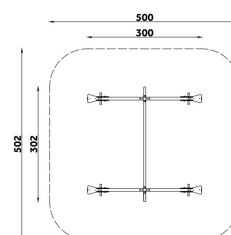

Karta techniczna produktu

Nazwa:

Huśtawka podwójna wagowa Gwiazdki *Standard Steel*nr kat.: **BA/HW015**

Strona 1 z 1

Skład zestawu:

1. Rama huśtawki x2
2. Siedzisko x4
3. Formatki ozdobne z hdpe z uchwytami x4
4. Odbojnik x4
5. Podstawa stalowa x1

Widok (1)

Widok z góry

Dane obmiarowe:

Maksymalna wysokość upadku: **0.99** mSzerokość urządzenia: **3.02** mSzerokość strefy bezpieczeństwa: **5.02** mWysokość całkowita urządzenia: **1.25** mDługość urządzenia: **3** mDługość strefy bezpieczeństwa: **5** m