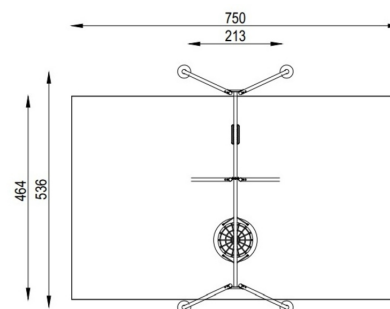

Karta techniczna produktu

Nazwa:

Huśtawka wahadłowa podwójna MIX *Standard steel*nr kat.: **BA/HM008GD**

Strona 1 z 2

Skład zestawu:

1. Rama huśtawki
2. Siedzisko deseczka
3. Siedzisko Bocianie Gniazdo

Widok (1)

Widok (2)

Widok z góry

**Dane obmiarowe:**Maksymalna wysokość upadku: **1.33** mSzerokość urządzenia: **5.36** mSzerokość strefy bezpieczeństwa: **4.64** mWysokość całkowita urządzenia: **2.43** mDługość urządzenia: **2.13** mDługość strefy bezpieczeństwa: **7.5** m**Opis:**

Strona 1 z 2

Karta techniczna produktu

Nazwa:

Huśtawka wahadłowa podwójna MIX *Standard steel*nr kat.: **BA/HM008GD**

Strona 2 z 2

Siedziska huśtawek - Bezpieczne siedziska zawieszane na łańcuchach nierdzewnych, odporne na zmienne warunki atmosferyczne. Siedzisko typu deseczka wykonane z trwałej gumy (TPE) o wymiarach 43,5 x 17,5 cm. Siedzisko typu koszyk wykonane z gumy EPDM z wkładem aluminiowym o wymiarach 44,5 x 31 cm. Siedzisko typu bocianie gniazdo to stalowy pierścień z rury \varnothing 48-50 mm z powłoką antykorozyjną, w osłonie ze spienionego poliuretanu gr. 25-30 mm. Siatka siedziska pleciona z mocnych lin polipropylenowych \varnothing 16 mm. Siedzisko bocianie gniazdo o średnicy 96 cm.