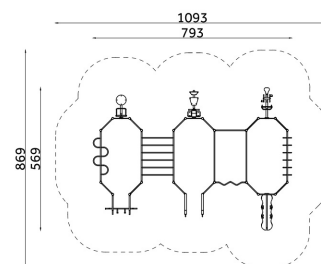

Karta techniczna produktu

Nazwa:

Street workout Street-Fit 04 *Street workout*

nr kat.: **BA/SWF004**

Strona 1 z 1

Skład zestawu:

1. Drążek obręcz 200 x1
2. Drążek prosty 200 x1
3. Drabinka pozioma 120 x1
4. Drążek pętla 200 x1
5. Drążek zygzak 120 x1
6. Drabinka pionowa x1
7. Drążek prosty x12
8. Ławeczka skośna wysoka x1
9. Koła gimnastyczne równoległe x2
10. Drążek wielofunkcyjny x1
11. Pylon do fitnessów x3
12. Drabinka pionowa x1
13. Prasa nożna x1
14. Rowerek x1
15. Twister x1

Widok (1)

Widok z góry

Dane obmiarowe:

Maksymalna wysokość upadku: 2.02 m
Szerokość urządzenia: 5.69 m
Szerokość strefy bezpieczeństwa: 8.69 m

Wysokość całkowita urządzenia: 3.08 m
Długość urządzenia: 7.93 m
Długość strefy bezpieczeństwa: 10.93 m

Opis:

Zestaw Street workout Street-Fit 04 to kompaktowe urządzenie sprawnościowe łączące w sobie klasyczne drabinki i drążki, z urządzeniami siłowni plenerowej, takimi jak prasa nożna, rowerek, twister. Konstrukcja zestawu wykonana ze stali oczyszczonej, zabezpieczonej i malowane proszkowo. Oferowane wersje:

Liny wspinaczkowe - Lina (jeśli występuje) z rdzeniem stalowym w oplocie polipropylenowym.

Strona 1 z 1