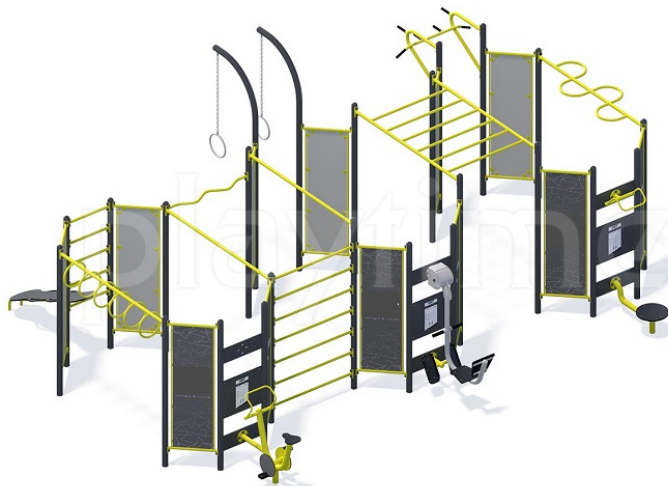

Karta techniczna produktu

Nazwa:

Street workout Street-Fit 04 *Street workout*

nr kat.: **BA/SWF004**

Strona 1 z 1

Skład zestawu:

1. Drążek obręcz 200 x1
2. Drążek prosty 200 x1
3. Drabinka pozioma 120 x1
4. Drążek pętla 200 x1
5. Drążek zygzak 120 x1
6. Drabinka pionowa x1
7. Drążek prosty x12
8. Ławeczka skośna wysoka x1
9. Koła gimnastyczne równoległe x2
10. Drążek wielofunkcyjny x1
11. Pylon do fitnessów x3
12. Drabinka pionowa x1
13. Prasa nożna x1
14. Rowerek x1
15. Twister x1

Widok (1)

Widok z góry

Dane obmiarowe:

Maksymalna wysokość upadku: 2.02 m
Szerokość urządzenia: 5.69 m
Szerokość strefy bezpieczeństwa: 8.69 m

Wysokość całkowita urządzenia: 3.08 m
Długość urządzenia: 7.93 m
Długość strefy bezpieczeństwa: 10.93 m

Opis:

Zestaw Street workout Street-Fit 04 to kompaktowe urządzenie sprawnościowe łączące w sobie klasyczne drabinki i drążki, z urządzeniami siłowni plenerowej, takimi jak prasa nożna, rowerek, twister. Konstrukcja zestawu wykonana ze stali oczyszczonej, zabezpieczonej i malowane proszkowo. Oferowane wersje:

Liny wspinaczkowe - Lina (jeśli występuje) z rdzeniem stalowym w oplocie polipropylenowym.

Strona 1 z 1