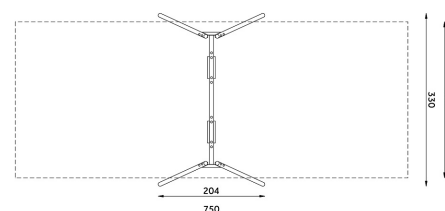

Karta techniczna produktu

Nazwa:

Huśtawka wahadłowa podwójna Deseczki *Standard Steel*

nr kat.: **BA/HM004DD**

Strona 1 z 1

Skład zestawu:

1. Rama huśtawki
2. Siedzisko deseczka x2

Widok (1)

Widok z góry

Dane obmiarowe:

Maksymalna wysokość upadku: **1.28** m

Szerokość urządzenia: **2.04** m

Szerokość strefy bezpieczeństwa: **7.5** m

Wysokość całkowita urządzenia: **2.39** m

Długość urządzenia: **3.3** m

Długość strefy bezpieczeństwa: **2.98** m

Opis:

Huśtawka wahadłowa podwójna Deseczki to huśtawka z dwoma siedziskami gumowymi płaskimi. Huśtawki są nieodłącznym elementem placów zabaw i zapewniają rewelacyjną zabawę