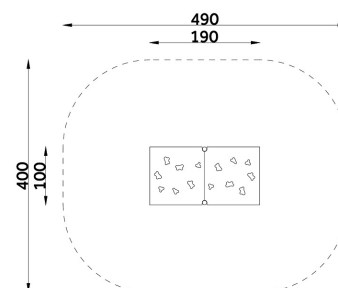

Karta techniczna produktu

Nazwa:

Domek sadownika Tablice edukacyjne

nr kat.: **BA/WS050**

Strona 1 z 1

Skład zestawu:

1. Siedzisko x2
2. Ścianka wspinaczkowa x2
3. Stolik x1

Widok (1)

Widok z góry

Dane obmiarowe:

Maksymalna wysokość upadku: **1.5** m

Szerokość urządzenia: **1** m

Szerokość strefy bezpieczeństwa: **4** m

Wysokość całkowita urządzenia: **1.51** m

Długość urządzenia: **1.9** m

Długość strefy bezpieczeństwa: **4.9** m

Opis:

Domek sadownika znakomicie sprawdzi się na przedszkolnych i osiedlowych placach zabaw.

Dane materiałowo - konstrukcyjne:

Konstrukcje urządzeń stalowych - Konstrukcje stalowe (lub elementy konstrukcji) urządzeń wykonane ze stali piskowanej, zabezpieczonej podkładem cynkowym i malowanej proszkowo.