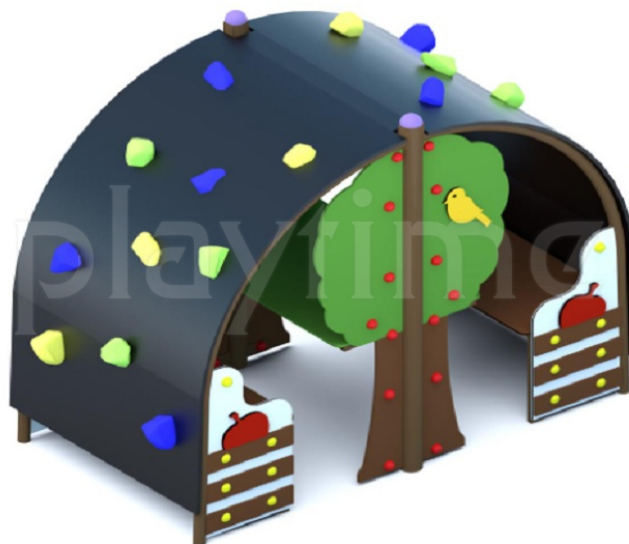

Karta techniczna produktu

Nazwa:

Domek sadownika Tablice edukacyjne

nr kat.: **BA/WS050**

Strona 1 z 1

Skład zestawu:

1. Siedzisko x2
2. Ścianka wspinaczkowa x2
3. Stolik x1

Widok (1)

Widok z góry

Dane obmiarowe:

Maksymalna wysokość upadku: **1.5** m

Szerokość urządzenia: **1** m

Szerokość strefy bezpieczeństwa: **4** m

Wysokość całkowita urządzenia: **1.51** m

Długość urządzenia: **1.9** m

Długość strefy bezpieczeństwa: **4.9** m

Opis:

Domek sadownika znakomicie sprawdzi się na przedszkolnych i osiedlowych placach zabaw.

Dane materiałowo - konstrukcyjne:

Konstrukcje urządzeń stalowych - Konstrukcje stalowe (lub elementy konstrukcji) urządzeń wykonane ze stali piskowanej, zabezpieczonej podkładem cynkowym i malowanej proszkowo.

Tablice ścianek edukacyjnych - W tablicach edukacyjnych wykorzystano płyty z trwałego tworzywa hdpe.

Strona 1 z 1