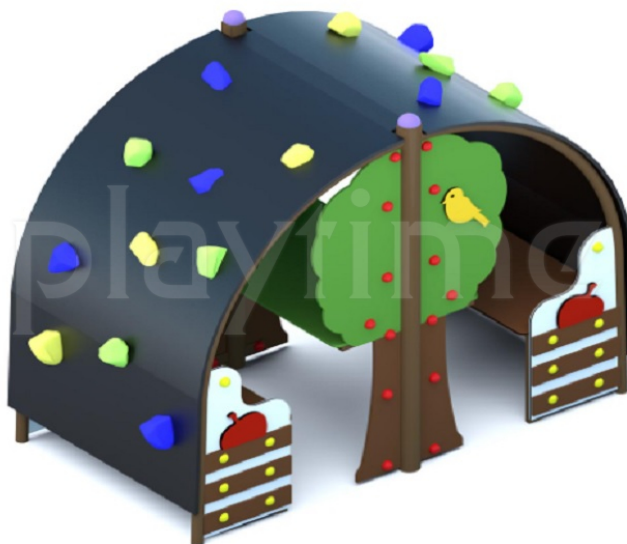

Karta techniczna produktu

Nazwa:

Domek sadownika Tablice edukacyjnenr kat.: **BA/WS050**

Strona 1 z 1

Skład zestawu:

- 1.Siedzisko x2
- 2.Ścianka wspinaczkowa x2
- 3.Stolik x1

Widok (1)

Widok z góry

Opis:

Domek sadownika znakomicie sprawdzi się na przedszkolnych i osiedlowych placach zabaw.

Dane materiałowo - konstrukcyjne:

Konstrukcje urządzeń stalowych - Konstrukcje stalowe (lub elementy konstrukcji) urządzeń wykonane ze stali piaskowanej, zabezpieczonej podkładem cynkowym i malowanej proszkowo.

Tablice ścianek edukacyjnych - W tablicach edukacyjnych wykorzystano płyty z trwałego tworzywa hdpe.

Strona 1 z 1