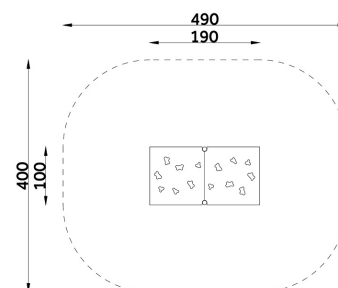

Karta techniczna produktu

Nazwa:

Domek sadownika Tablice edukacyjnenr kat.: **BA/WS050**

Strona 1 z 1

Skład zestawu:

- 1.Siedzisko x2
- 2.Ścianka wspinaczkowa x2
- 3.Stolik x1

Widok (1)

Widok z góry

Dane obmiarowe:

Maksymalna wysokość upadku: **1.5** mSzerokość urządzenia: **1** mSzerokość strefy bezpieczeństwa: **4** mWysokość całkowita urządzenia: **1.51** mDługość urządzenia: **1.9** mDługość strefy bezpieczeństwa: **4.9** m