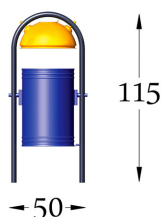

Karta techniczna produktu

Nazwa:

Kosz na śmieci KM-3 (40l) Standardnr kat.: **FF/5204-S**

Strona 1 z 1

Skład zestawu:

Widok (1)

1 Kosz

Widok z boku

Widok z góry

Dane obmiarowe:

Wysokość całkowita urządzenia: **1.15** mDługość urządzenia: **0.5** m

Szerokość urządzenia:

0.5 m

Opis:

Metalowy kosz na śmieci o pojemności 40l wykonany z blachy ocynkowanej malowanej proszkowo. Stupki metalowe malowane farbami proszkowymi. Kosze są kolorowe estetyczne, funkcjonalne i łatwe w obsłudze.