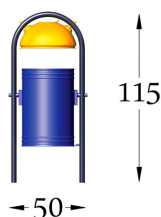

# Karta techniczna produktu

Nazwa:

**Kosz na śmieci KM-3 (40l) Standard**nr kat.: **FF/5204-S**

Strona 1 z 1

Skład zestawu:

Widok (1)

1 Kosz

Widok z boku

## Dane obmiarowe:

Wysokość całkowita urządzenia: **1.15** mDługość urządzenia: **0.5** m

Szerokość urządzenia:

**0.5** m

## Opis:

Metalowy kosz na śmieci o pojemności 40l wykonany z blachy ocynkowanej malowanej proszkowo. Stupki metalowe malowane farbami proszkowymi. Kosze są kolorowe estetyczne, funkcjonalne i łatwe w obsłudze.