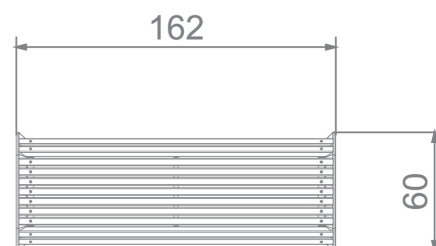

# Karta techniczna produktu

Nazwa:

**Ławka bez oparcia Iroko** Premiumnr kat.: **AV/6091**

Strona 1 z 1

**Skład zestawu:**

1. Ławka Iroko (1 szt.)

Widok (1)

Widok z boku

Widok z góry

**Dane obmiarowe:**Wysokość całkowita urządzenia: **0.4 m**Długość urządzenia: **1.62 m**Szerokość urządzenia: **0.6 m****Opis:**

Ławka Iroko to solidna i elegancka ławka bez oparcia przeznaczona na place zabaw, ale także na inne ogólnodostępne miejsca odpoczynku, takie jak parki czy osiedla. Siedzisko wykonane z drewnianych desek ułożonych na solidnym stalowym stelażu.