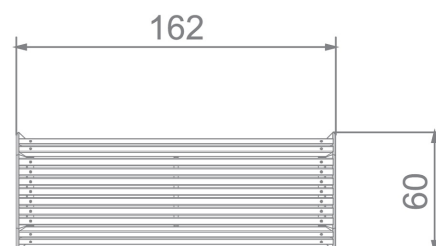

Karta techniczna produktu

Nazwa:

Ławka bez oparcia Iroko Premium

nr kat.: **AV/6091**

Strona 1 z 1

Skład zestawu:

1. Ławka Iroko (1 szt.)

Widok (1)

Widok z boku

Widok z góry

Dane obmiarowe:

Wysokość całkowita urządzenia: **0.4 m**

Długość urządzenia: **1.62 m**

Szerokość urządzenia: **0.6 m**

Opis:

Ławka Iroko to solidna i elegancka ławka bez oparcia przeznaczona na place zabaw, ale także na inne ogólnodostępne miejsca odpoczynku, takie jak parki czy osiedla. Siedzisko wykonane z drewnianych desek ułożonych na solidnym stalowym stelażu.