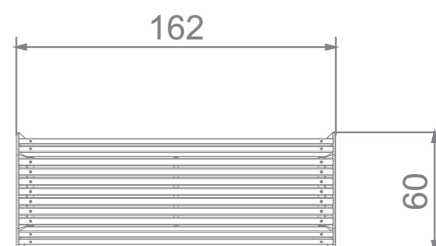

Karta techniczna produktu

Nazwa:

Ławka bez oparcia Iroko Premiumnr kat.: **AV/6091**

Strona 1 z 1

Skład zestawu:

1. Ławka Iroko (1 szt.)

Widok (1)

Widok z boku

Widok z góry

**Dane obmiarowe:**Wysokość całkowita urządzenia: **0.4 m**Długość urządzenia: **1.62 m**Szerokość urządzenia: **0.6 m****Opis:**

Ławka Iroko to solidna i elegancka ławka bez oparcia przeznaczona na place zabaw, ale także na inne ogólnodostępne miejsca odpoczynku, takie jak parki czy osiedla. Siedzisko wykonane z drewnianych desek ułożonych na solidnym stalowym stelażu.