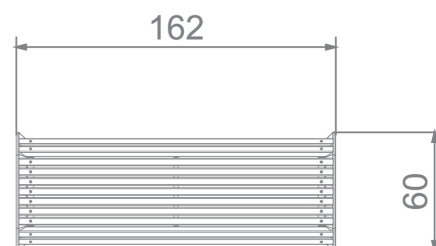

Karta techniczna produktu

Nazwa:

Ławka bez oparcia Iroko Premiumnr kat.: **AV/6091**

Strona 1 z 1

Skład zestawu:

1. Ławka Iroko (1 szt.)

Widok (1)

Widok z boku

Widok z góry

**Dane obmiarowe:****Wysokość całkowita urządzenia:** 0.4 m**Długość urządzenia:** 1.62 m**Szerokość urządzenia:** 0.6 m**Opis:**

Ławka Iroko to solidna i elegancka ławka bez oparcia przeznaczona na place zabaw, ale także na inne ogólnodostępne miejsca odpoczynku, takie jak parki czy osiedla. Siedzisko wykonane z drewnianych desek ułożonych na solidnym stalowym stelażu.